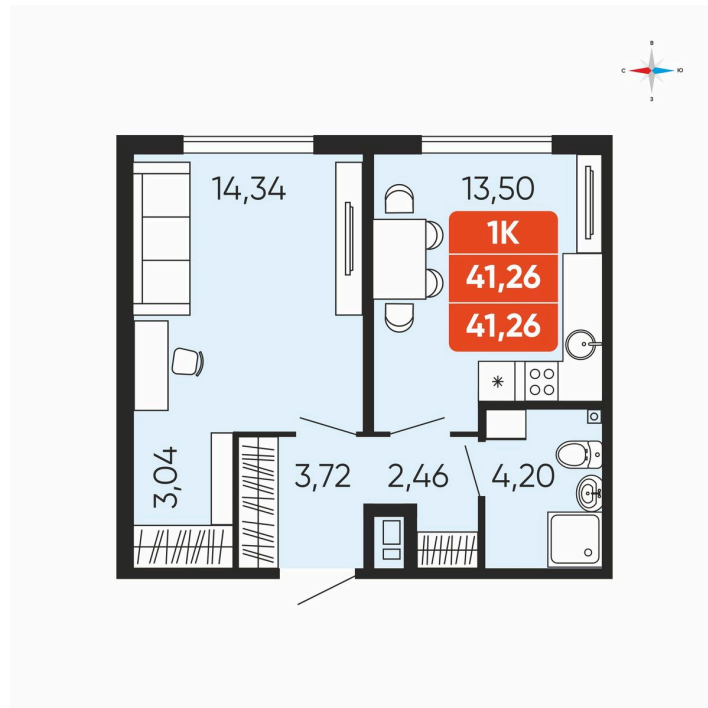

Номер: 100

1 комнатная 41.26 м²

Отсканируйте QR-код и
смотрите на сайте
betotekdom.ru

4 868 680 руб.

В ипотеку от 17 485 руб.

Чистовая отделка

Проект	Краснополье	Корпус	Дом 3.6
Этаж	1	Секция	2
Сдача	3 кв. 2027		

24.06.2026 07:06 (Мск)

Не является публичной офертой, цена может быть скорректирована.
Информация взята с сайта «betotekdom.ru».

На этаже 1

1 комнатная 41.26 м²

24.06.2026 07:06 (Мск)

Не является публичной офертой, цена может быть скорректирована.
Информация взята с сайта «betotekdom.ru».

На генплане

Дом 3.6

1 комнатная 41.26 м²

24.06.2026 07:06 (Мск)

Не является публичной офертой, цена может быть скорректирована.
Информация взята с сайта «betotekdom.ru».