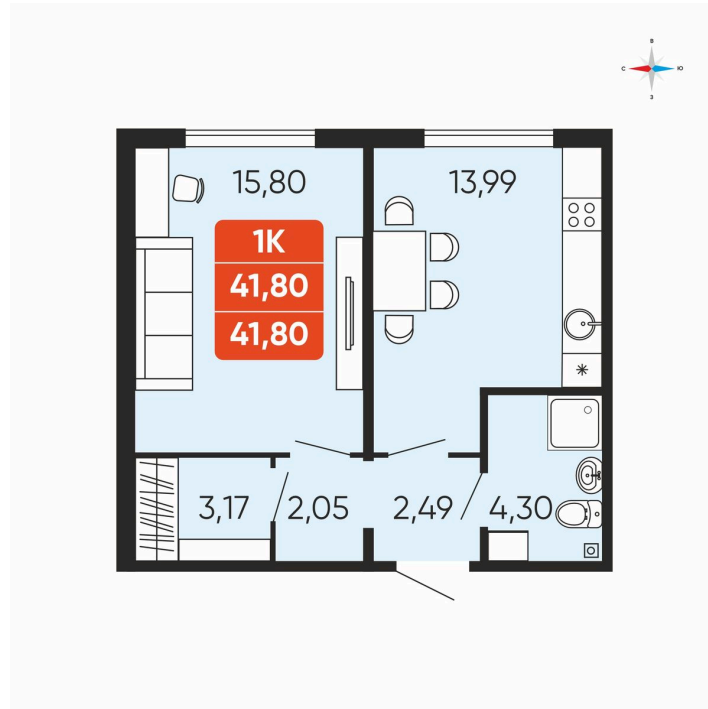

Номер: 104

# 1 комнатная 41.8 м<sup>2</sup>

Отсканируйте QR-код и  
смотрите на сайте  
betotekdom.ru

4 932 400 руб.

В ипотеку от 17 714 руб.

Чистовая отделка

Проект	Краснополье	Корпус	Дом 3.6
Этаж	1	Секция	2
Сдача	3 кв. 2027		

# На этаже 1

1 комнатная 41.8 м<sup>2</sup>

27.06.2026 08:17 (Мск)

Не является публичной офертой, цена может быть скорректирована.  
Информация взята с сайта «betotekdom.ru».

# На генплане Дом 3.6

1 комнатная 41.8 м<sup>2</sup>

27.06.2026 08:17 (Мск)

Не является публичной офертой, цена может быть скорректирована.  
Информация взята с сайта «betotekdom.ru».