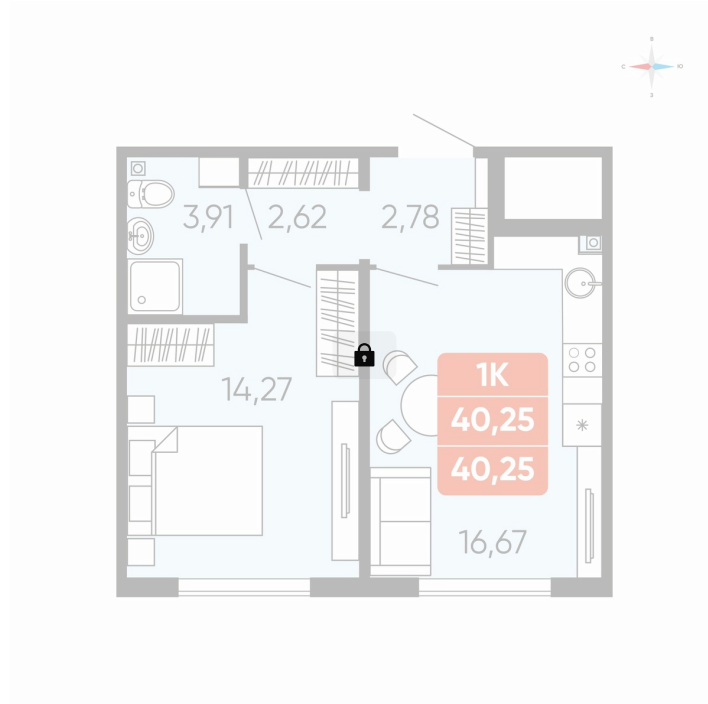

Номер: 34

Отсканируйте QR-код и
смотрите на сайте
betotekdom.ru

1 комнатная 40.25 м²

Цена по запросу

Чистовая отделка

Проект	Краснополье	Корпус	Дом 3.6
Этаж	4	Секция	1
Сдача	3 кв. 2027		

26.06.2026 10:08 (Мск)

Не является публичной офертой, цена может быть скорректирована.
Информация взята с сайта «betotekdom.ru».

На этаже 4

1 комнатная 40.25 м²

26.06.2026 10:08 (Мск)

Не является публичной офертой, цена может быть скорректирована.
Информация взята с сайта «betotekdom.ru».

На генплане Дом 3.6

1 комнатная 40.25 м²

26.06.2026 10:08 (Мск)

Не является публичной офертой, цена может быть скорректирована.
Информация взята с сайта «betotekdom.ru».