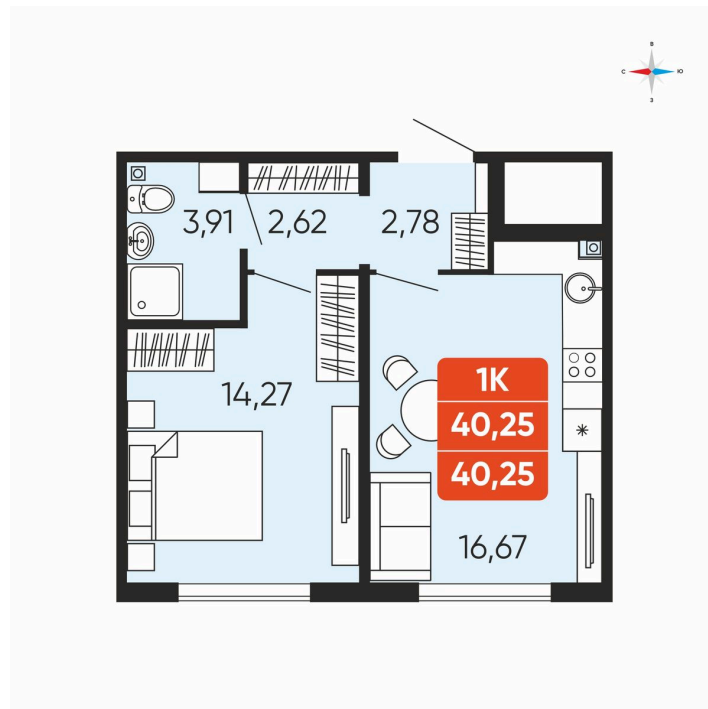

# 1 комнатная 40.25 м<sup>2</sup>

## 4 548 250 руб.

Чистовая отделка

Проект	Краснополье	Корпус	Дом 3.6
Этаж	4	Секция	1
Сдача	3 кв. 2027		

18.04.2026 07:44 (Мск)

Не является публичной офертой, цена может быть скорректирована. Информация взята с сайта «betotekdom.ru»

# На этаже 4

1 комнатная 40.25 м<sup>2</sup>

18.04.2026 07:44 (Мск)

Не является публичной офертой, цена может быть скорректирована. Информация взята с сайта «betotekdom.ru»