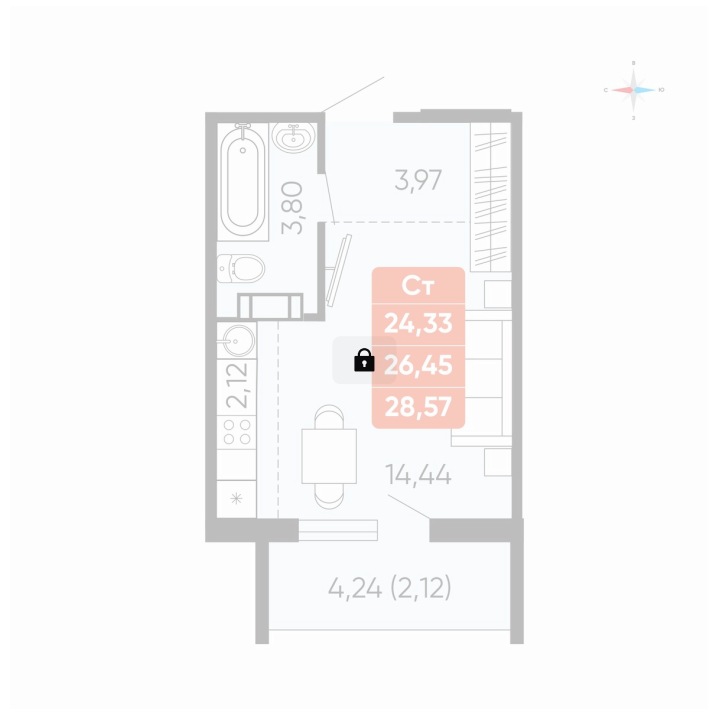

Номер: 86

Студия 26.45 м²

Отсканируйте QR-код и
смотрите на сайте
betotekdom.ru

Цена по запросу

Чистовая отделка

Проект	Краснополье	Корпус	Дом 3.2
Этаж	8	Секция	2
Сдача	3 кв. 2027		

08.04.2026 13:44 (Мск)

Не является публичной офертой, цена может быть скорректирована. Информация взята с сайта «betotekdom.ru»

На этаже 8

Студия 26.45 м²

08.04.2026 13:44 (Мск)

Не является публичной офертой, цена может быть скорректирована. Информация взята с сайта «betotekdom.ru»

На генплане

Дом 3.2

Студия 26.45 м²

08.04.2026 13:44 (Мск)