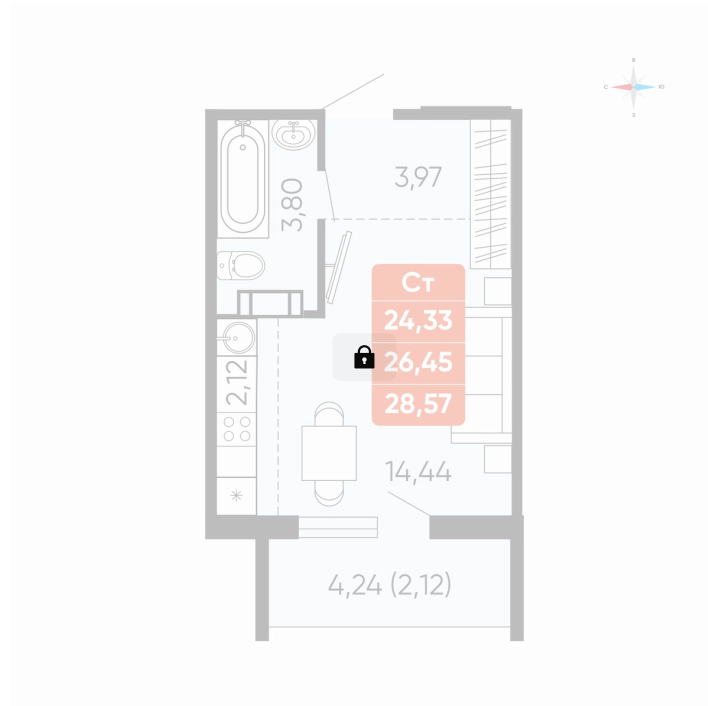

Номер: 86

Студия 26.45 м²

Отсканируйте QR-код и
смотрите на сайте
betotekdom.ru

Цена по запросу

Чистовая отделка

Проект	Краснополье	Корпус	Дом 3.2
Этаж	8	Секция	2
Сдача	3 кв. 2027		

27.06.2026 16:06 (Мск)

Не является публичной офертой, цена может быть скорректирована.
Информация взята с сайта «betotekdom.ru».

На этаже 8

Студия 26.45 м²

27.06.2026 16:06 (Мск)

Не является публичной офертой, цена может быть скорректирована.
Информация взята с сайта «betotekdom.ru».

На генплане Дом 3.2

Студия 26.45 м²

27.06.2026 16:06 (Мск)