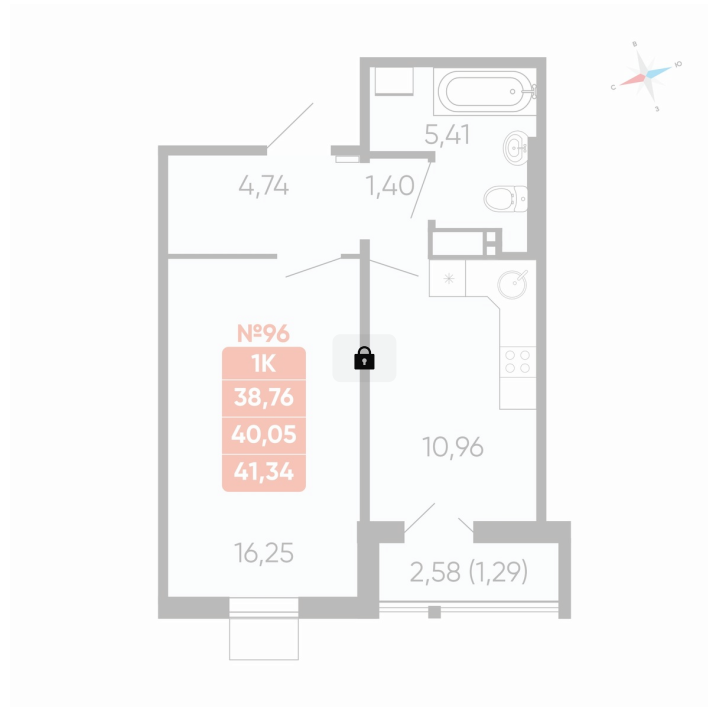

# 1 комнатная 40.05 м<sup>2</sup>

Отсканируйте QR-код и  
смотрите на сайте  
betotekdom.ru

## Цена по запросу

Чистовая отделка

Проект	Геометрия счастья	Корпус	ул. Отечественная, 90.1
Этаж	15	Секция	1
Сдача	3 кв. 2026		

Адрес офиса продаж  
г Челябинск, ул Новороссийская, д 104

25.06.2026 03:22 (Мск)