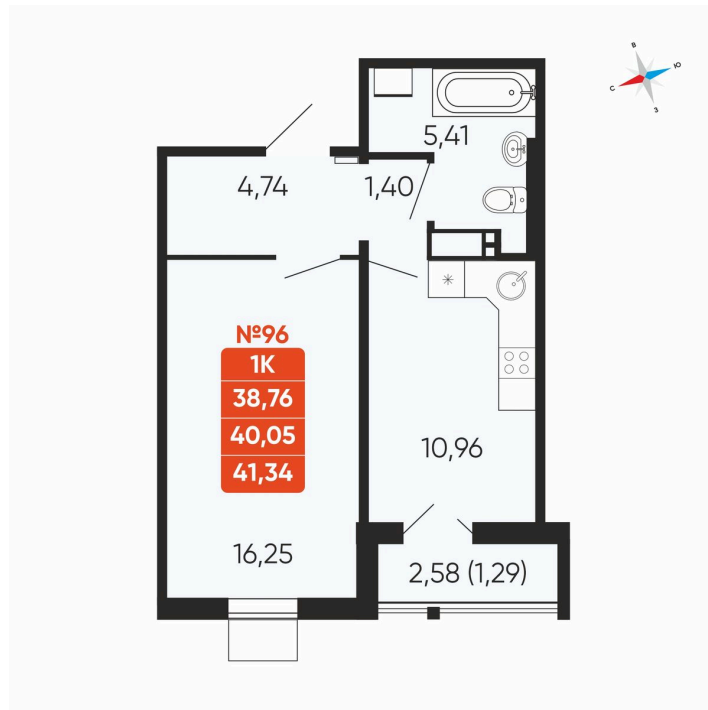

Номер: 96

1 комнатная 40.05 м²

Отсканируйте QR-код и
смотрите на сайте
betotekdom.ru

6 300 000 руб.

В ипотеку от 22 626 руб.

Чистовая отделка

Проект Геометрия счастья
Этаж 15
Сдача 3 кв. 2026

Корпус ул. Отечественная, 90.1
Секция 1

На этаже 15

1 комнатная 40.05 м²

Адрес офиса продаж
г Челябинск, ул Новороссийская, д 104

21.04.2026 23:55 (Мск)

время работы

Не является публичной офертой, цена может быть скорректирована. Информация взята с сайта «betotekdom.ru»