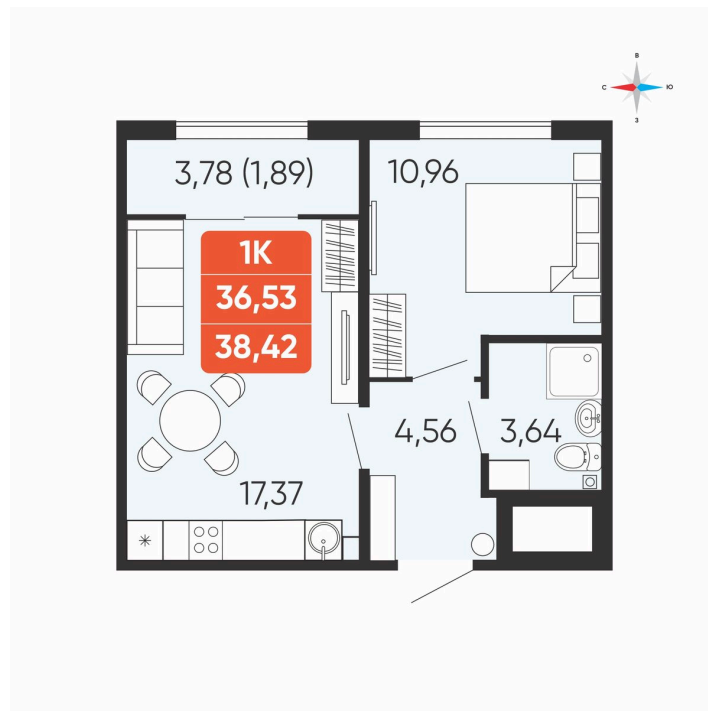

Номер: 95

1 комнатная 38.42 м²

Отсканируйте QR-код и
смотрите на сайте
betotekdom.ru

4 418 000 руб.

В ипотеку от 15 867 руб.

Предчистовая отделка

Проект	Краснополье	Корпус	Дом 3.8
Этаж	10	Секция	1

26.06.2026 12:14 (Мск)

Не является публичной офертой, цена может быть скорректирована.
Информация взята с сайта «betotekdom.ru».

На этаже 10

1 комнатная 38.42 м²

26.06.2026 12:14 (Мск)

Не является публичной офертой, цена может быть скорректирована.
Информация взята с сайта «betotekdom.ru».

На генплане Дом 3.8

1 комнатная 38.42 м²

26.06.2026 12:14 (Мск)

Не является публичной офертой, цена может быть скорректирована.
Информация взята с сайта «betotekdom.ru».