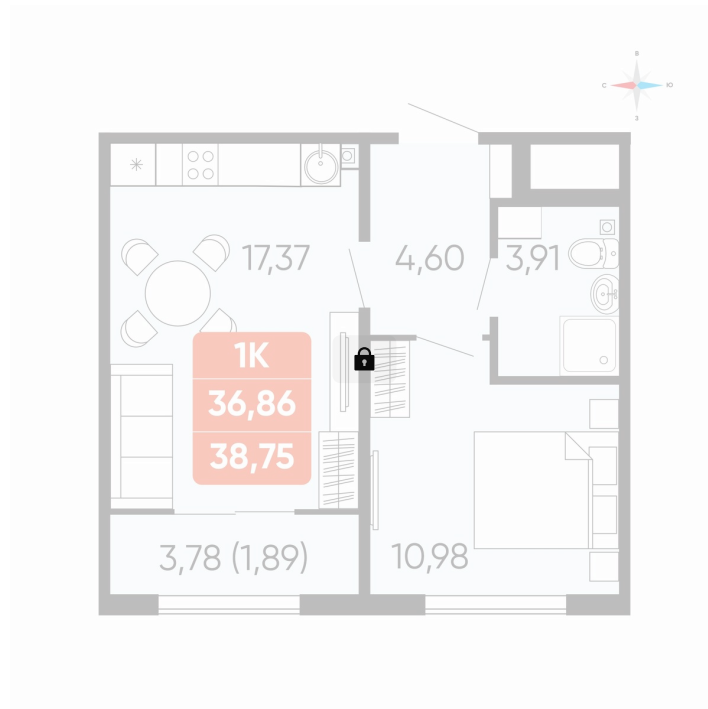

Номер: 186

1 комнатная 38.75 м²

Отсканируйте QR-код и
смотрите на сайте
betotekdom.ru

Цена по запросу

Предчистовая отделка

Проект	Краснополье	Корпус	Дом 3.8
Этаж	9	Секция	2

27.06.2026 07:08 (Мск)

Не является публичной офертой, цена может быть скорректирована.
Информация взята с сайта «betotekdom.ru».

На этаже 9

1 комнатная 38.75 м²

27.06.2026 07:08 (Мск)

Не является публичной офертой, цена может быть скорректирована.
Информация взята с сайта «betotekdom.ru».

На генплане

Дом 3.8

1 комнатная 38.75 м²

27.06.2026 07:08 (Мск)