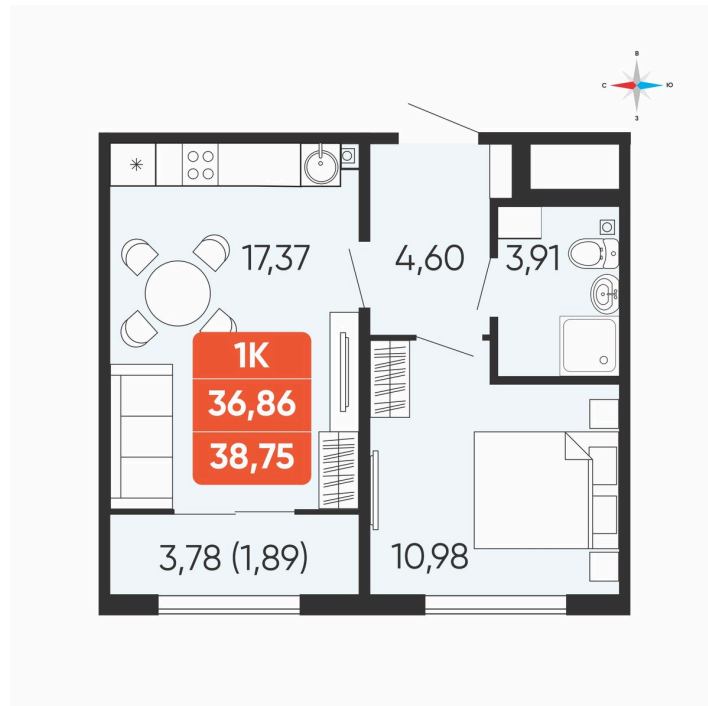

Номер: 186

Отсканируйте QR-код и
смотрите на сайте
betotekdom.ru

1 комнатная 38.75 м²

4 146 250 руб.

Предчистовая отделка

Проект	Краснополье	Корпус	Дом 3.8
Этаж	9	Секция	2

08.04.2026 14:04 (Мск)

Не является публичной офертой, цена может быть скорректирована. Информация взята с сайта «betotekdom.ru»

На этаже 9

1 комнатная 38.75 м²

ЭТАЖИ 2-10

Подъезд 1 Подъезд 2

08.04.2026 14:04 (Мск)

Не является публичной офертой, цена может быть скорректирована. Информация взята с сайта «betotekdom.ru»

На генплане

Дом 3.8

1 комнатная 38.75 м²

08.04.2026 14:04 (Мск)

Не является публичной офертой, цена может быть скорректирована. Информация взята с сайта «betotekdom.ru»