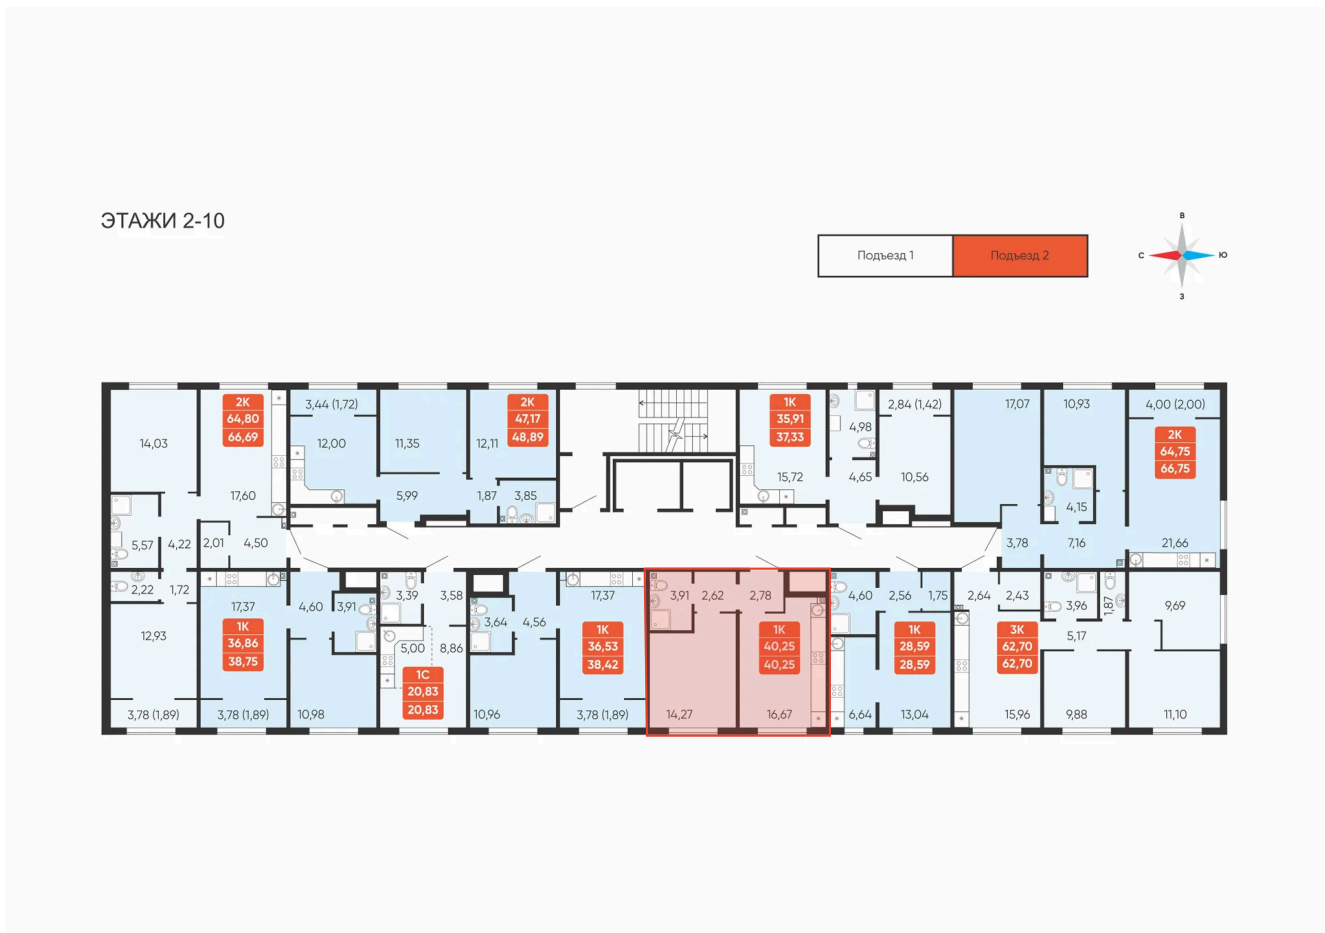

# 1 комнатная 40.25 м<sup>2</sup>

Отсканируйте QR-код и  
смотрите на сайте  
betotekdom.ru

## Цена по запросу

Предчистовая отделка

Проект	Краснополье	Корпус	Дом 3.8
Этаж	9	Секция	2

25.06.2026 16:18 (Мск)

Не является публичной офертой, цена может быть скорректирована.  
Информация взята с сайта «betotekdom.ru».

# На этаже 9

1 комнатная 40.25 м<sup>2</sup>

25.06.2026 16:18 (Мск)

Не является публичной офертой, цена может быть скорректирована.  
Информация взята с сайта «betotekdom.ru».