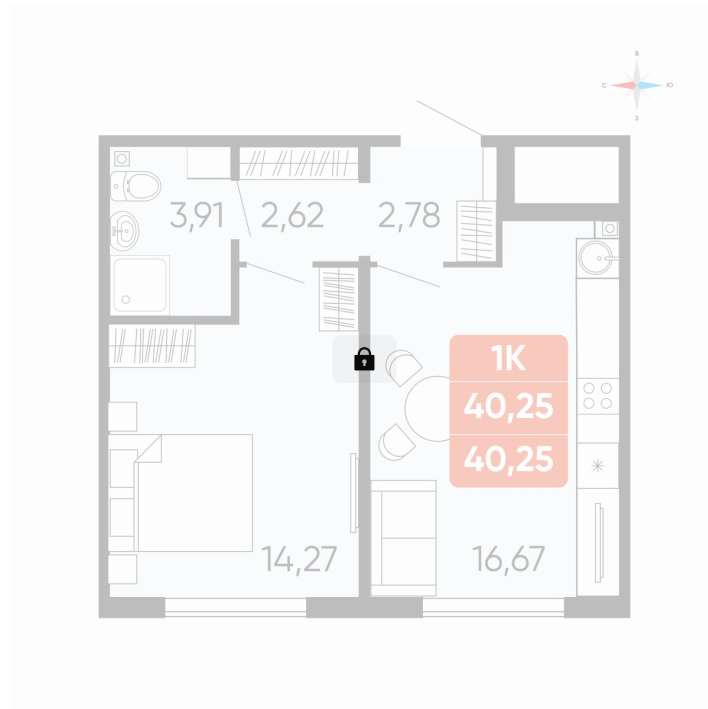

# 1 комнатная 40.25 м<sup>2</sup>

Отсканируйте QR-код и  
смотрите на сайте  
betotekdom.ru

## Цена по запросу

Предчистовая отделка

Проект	Краснополье	Корпус	Дом 3.8
Этаж	9	Секция	2

25.06.2026 16:18 (Мск)

Не является публичной офертой, цена может быть скорректирована.  
Информация взята с сайта «betotekdom.ru».

# На этаже 9

1 комнатная 40.25 м<sup>2</sup>

25.06.2026 16:18 (Мск)

Не является публичной офертой, цена может быть скорректирована.  
Информация взята с сайта «betotekdom.ru».