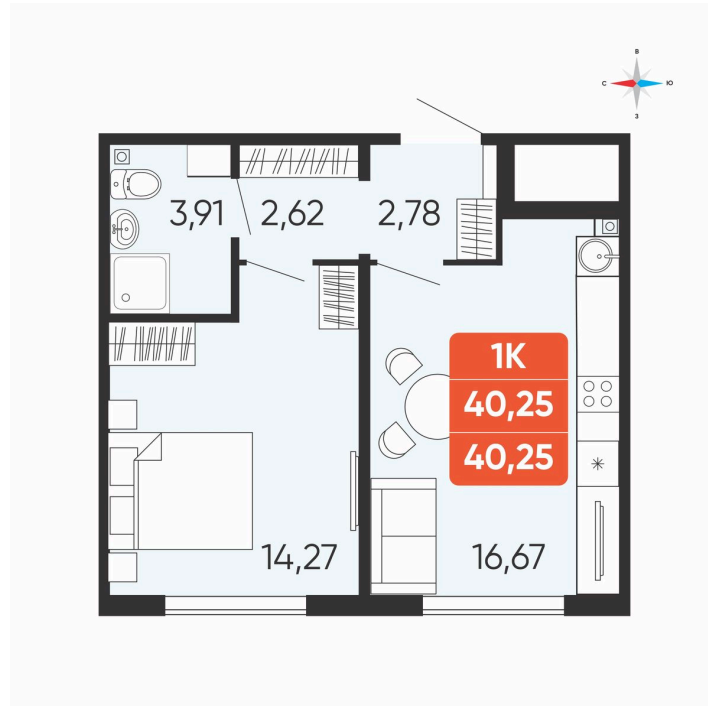

Номер: 193

Отсканируйте QR-код и
смотрите на сайте
betotekdom.ru

1 комнатная 40.25 м²

4 306 750 руб.

Предчистовая отделка

Проект	Краснополье	Корпус	Дом 3.8
Этаж	10	Секция	2

22.04.2026 03:09 (Мск)

Не является публичной офертой, цена может быть скорректирована. Информация взята с сайта «betotekdom.ru»

На этаже 10

1 комнатная 40.25 м²

22.04.2026 03:09 (Мск)

Не является публичной офертой, цена может быть скорректирована. Информация взята с сайта «betotekdom.ru»

На генплане

Дом 3.8

1 комнатная 40.25 м²

22.04.2026 03:09 (Мск)