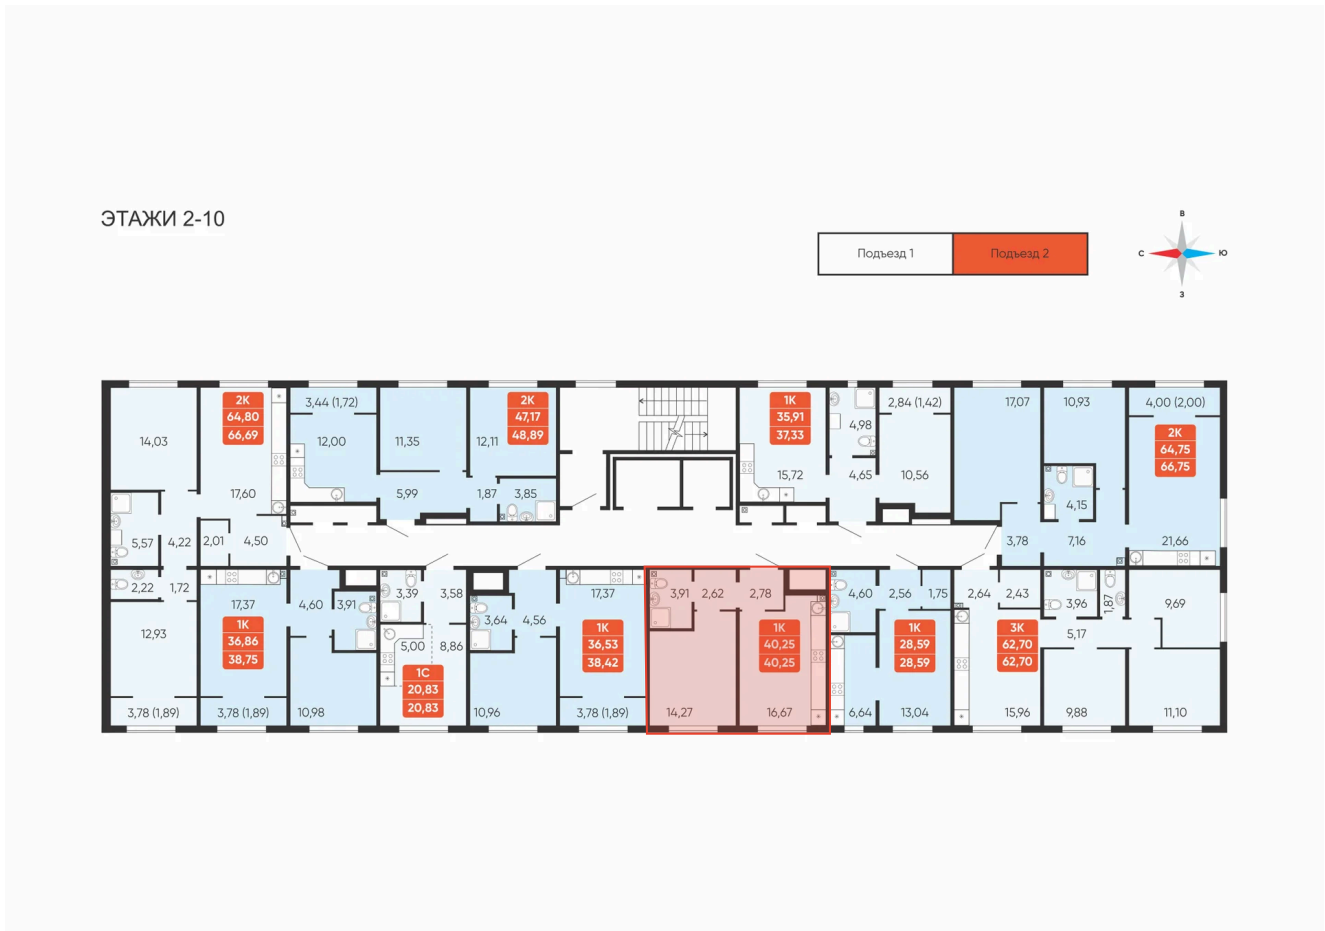

Номер: 193

1 комнатная 40.25 м²

Отсканируйте QR-код и
смотрите на сайте
betotekdom.ru

4 629 000 руб.

В ипотеку от 16 625 руб.

Предчистовая отделка

| | | | |
|--------|-------------|--------|---------|
| Проект | Краснополье | Корпус | Дом 3.8 |
| Этаж | 10 | Секция | 2 |

24.06.2026 11:12 (Мск)

Не является публичной офертой, цена может быть скорректирована.
Информация взята с сайта «betotekdom.ru».

На этаже 10

1 комнатная 40.25 м²

24.06.2026 11:12 (Мск)

Не является публичной офертой, цена может быть скорректирована.
Информация взята с сайта «betotekdom.ru».

На генплане Дом 3.8

1 комнатная 40.25 м²

24.06.2026 11:12 (Мск)

Не является публичной офертой, цена может быть скорректирована.
Информация взята с сайта «betotekdom.ru».