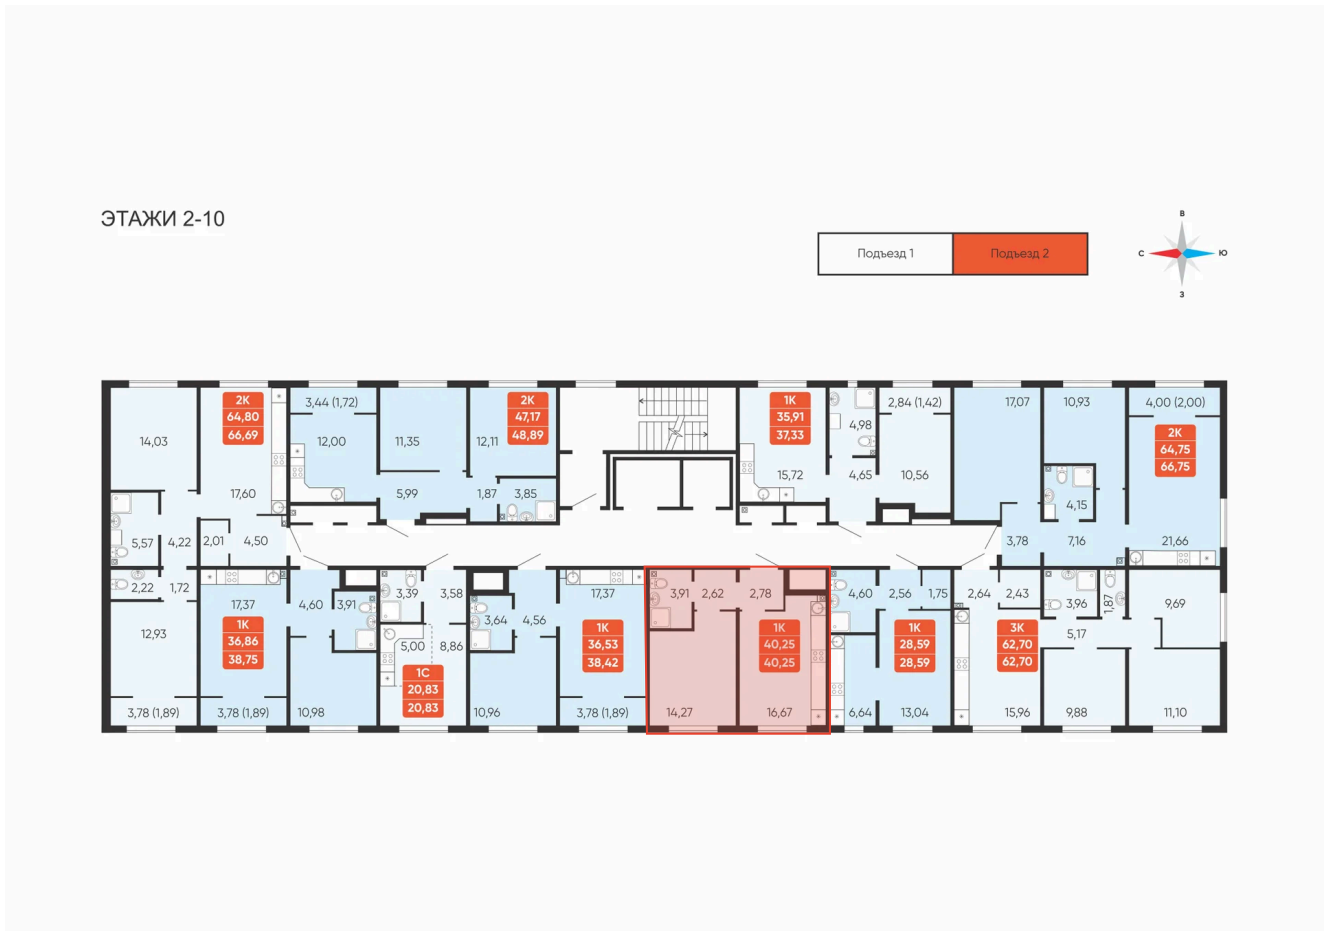

Номер: 193

Отсканируйте QR-код и
смотрите на сайте
betotekdom.ru

1 комнатная 40.25 м²

4 306 750 руб.

Предчистовая отделка

Проект	Краснополье	Корпус	Дом 3.8
Этаж	10	Секция	2

22.04.2026 03:09 (Мск)

Не является публичной офертой, цена может быть скорректирована. Информация взята с сайта «betotekdom.ru»

На этаже 10

1 комнатная 40.25 м²

22.04.2026 03:09 (Мск)

Не является публичной офертой, цена может быть скорректирована. Информация взята с сайта «betotekdom.ru»

На генплане

Дом 3.8

1 комнатная 40.25 м²

22.04.2026 03:09 (Мск)