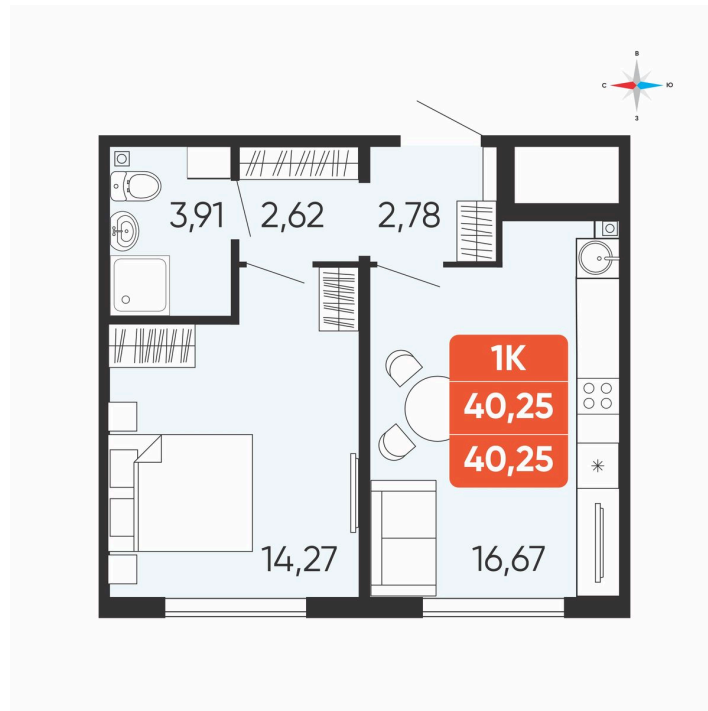

Номер: 193

1 комнатная 40.25 м²

Отсканируйте QR-код и
смотрите на сайте
betotekdom.ru

4 629 000 руб.

В ипотеку от 16 625 руб.

Предчистовая отделка

| | | | |
|--------|-------------|--------|---------|
| Проект | Краснополье | Корпус | Дом 3.8 |
| Этаж | 10 | Секция | 2 |

24.06.2026 11:12 (Мск)

Не является публичной офертой, цена может быть скорректирована.
Информация взята с сайта «betotekdom.ru».

На этаже 10

1 комнатная 40.25 м²

24.06.2026 11:12 (Мск)

Не является публичной офертой, цена может быть скорректирована.
Информация взята с сайта «betotekdom.ru».

На генплане Дом 3.8

1 комнатная 40.25 м²

24.06.2026 11:12 (Мск)

Не является публичной офертой, цена может быть скорректирована.
Информация взята с сайта «betotekdom.ru».