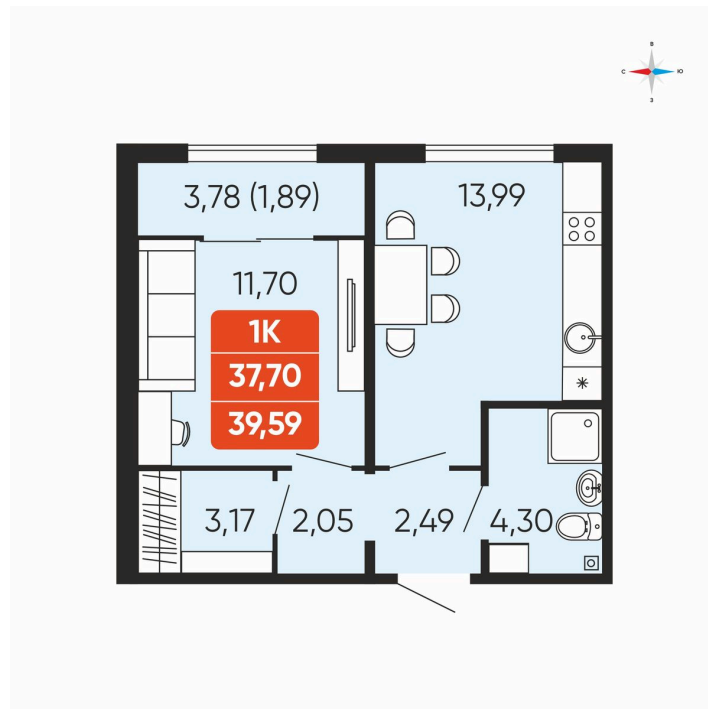

Номер: 135

Отсканируйте QR-код и
смотрите на сайте
betotekdom.ru

1 комнатная 39.59 м²

4 473 670 руб.

Чистовая отделка

Проект	Краснополье	Корпус	Дом 3.6
Этаж	6	Секция	2
Сдача	3 кв. 2027		

18.04.2026 09:30 (Мск)

Не является публичной офертой, цена может быть скорректирована. Информация взята с сайта «betotekdom.ru»

На этаже 6

1 комнатная 39.59 м²

18.04.2026 09:30 (Мск)

Не является публичной офертой, цена может быть скорректирована. Информация взята с сайта «betotekdom.ru»

На генплане

Дом 3.6

1 комнатная 39.59 м²

18.04.2026 09:30 (Мск)

Не является публичной офертой, цена может быть скорректирована. Информация взята с сайта «betotekdom.ru»