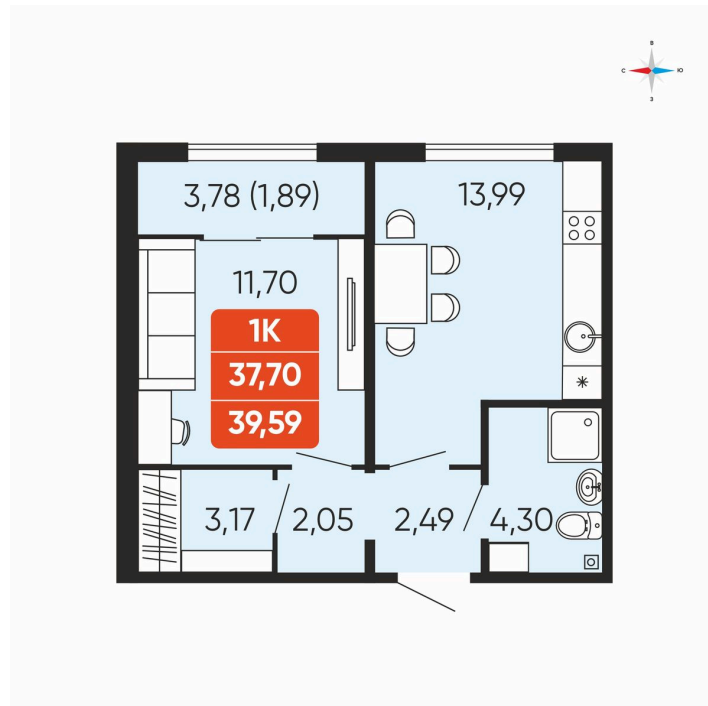

Номер: 135

1 комнатная 39.59 м²

Отсканируйте QR-код и
смотрите на сайте
betotekdom.ru

4 750 800 руб.

В ипотеку от 17 062 руб.

Чистовая отделка

Проект	Краснополье	Корпус	Дом 3.6
Этаж	6	Секция	2
Сдача	3 кв. 2027		

24.06.2026 10:59 (Мск)

Не является публичной офертой, цена может быть скорректирована.
Информация взята с сайта «betotekdom.ru».

На генплане Дом 3.6

1 комнатная 39.59 м²

24.06.2026 10:59 (Мск)

Не является публичной офертой, цена может быть скорректирована.
Информация взята с сайта «betotekdom.ru».