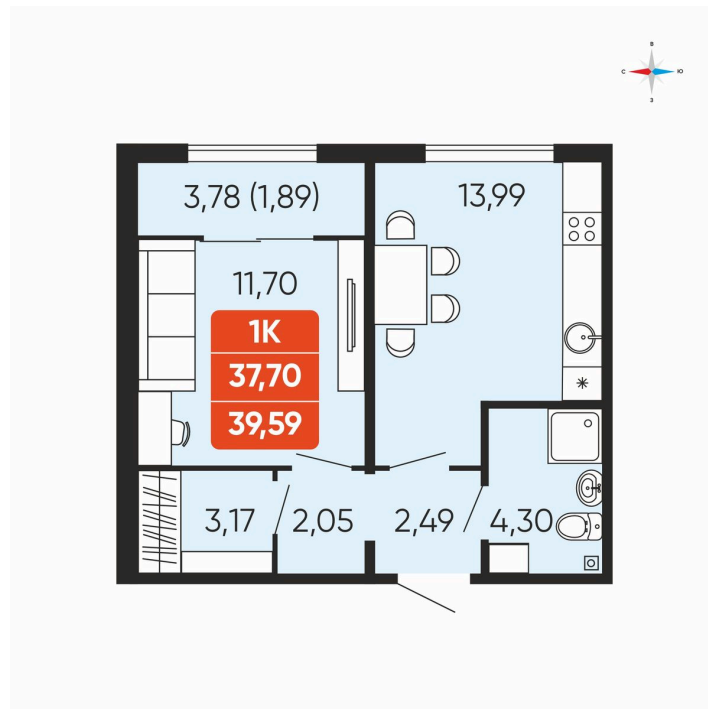

Номер: 135

Отсканируйте QR-код и
смотрите на сайте
betotekdom.ru

1 комнатная 39.59 м²

4 473 670 руб.

Чистовая отделка

Проект	Краснополье	Корпус	Дом 3.6
Этаж	6	Секция	2
Сдача	3 кв. 2027		

18.04.2026 08:11 (Мск)

Не является публичной офертой, цена может быть скорректирована. Информация взята с сайта «betotekdom.ru»

На этаже 6

1 комнатная 39.59 м²

18.04.2026 08:11 (Мск)

Не является публичной офертой, цена может быть скорректирована. Информация взята с сайта «betotekdom.ru»

На генплане

Дом 3.6

1 комнатная 39.59 м²

18.04.2026 08:11 (Мск)

Не является публичной офертой, цена может быть скорректирована. Информация взята с сайта «betotekdom.ru»