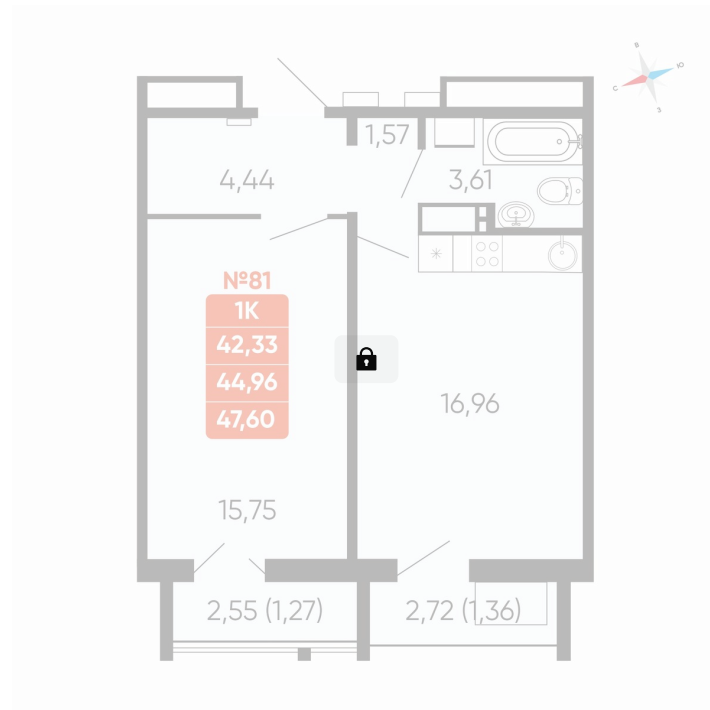

# 1 комнатная 44.96 м<sup>2</sup>

## Цена по запросу

Чистовая отделка

Проект	Геометрия счастья	Корпус	ул. Отечественная, 90.1
Этаж	13	Секция	1
Сдача	3 кв. 2026		

Адрес офиса продаж  
г Челябинск, ул Новороссийская, д 104

23.04.2026 11:31 (Мск)