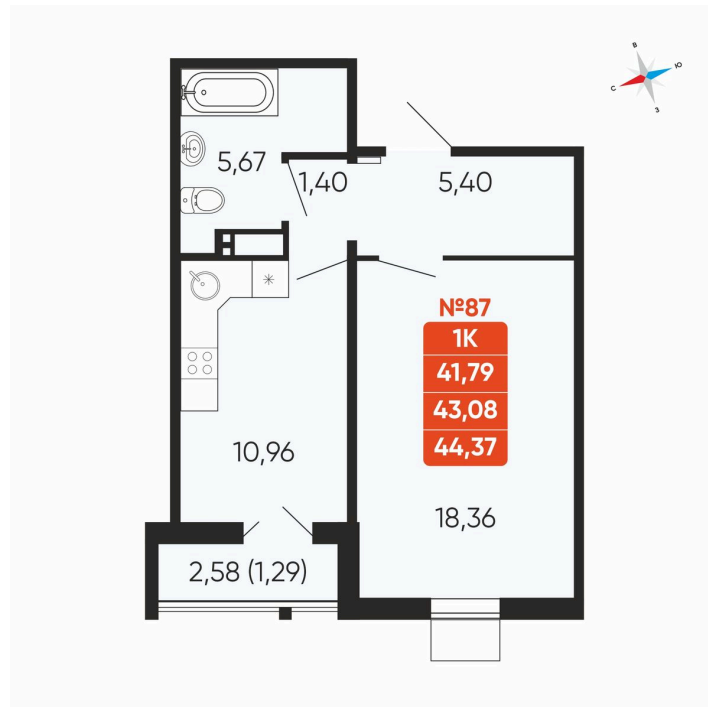

Номер: 87

1 комнатная 43.08 м²

Отсканируйте QR-код и
смотрите на сайте
betotekdom.ru

6 548 160 руб.

Чистовая отделка

| | | | |
|--------|-------------------------|-------|------------|
| Корпус | ул. Отечественная, 90.1 | Этаж | 14 |
| Секция | 1 | Сдача | 3 кв. 2026 |

На этаже 14

1 комнатная 43.08 м²

Адрес офиса продаж
г Челябинск, ул Новороссийская, д 104

время работы

пн-пт: 09:00-18:00 сб: 11:00-14:00

15.03.2026 02:12 (Мск)

Не является публичной офертой, цена может быть скорректирована. Информация взята с сайта «betotekdom.ru»