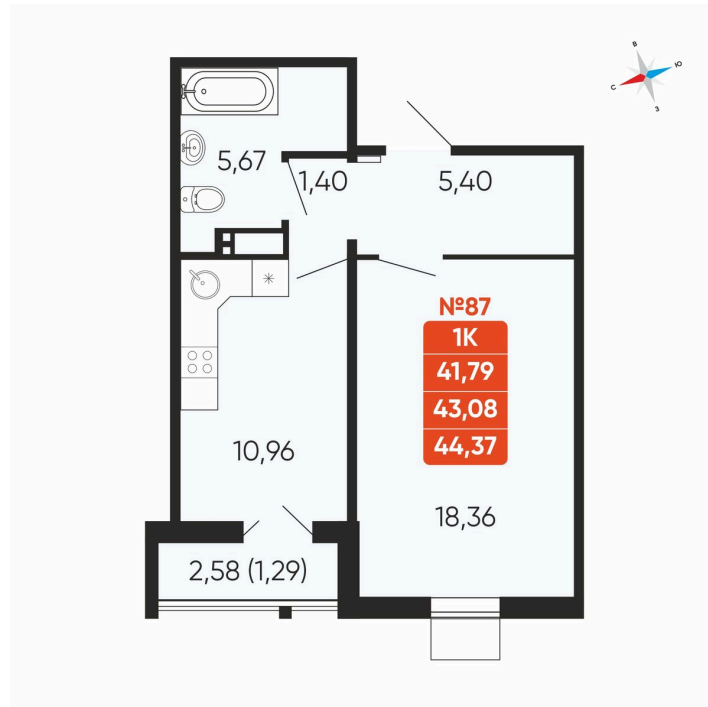

# 1 комнатная 43.08 м<sup>2</sup>

Отсканируйте QR-код и  
смотрите на сайте  
betotekdom.ru

## 6 740 000 руб.

В ипотеку от 24 206 руб.

Чистовая отделка

Проект	Геометрия счастья	Корпус	ул. Отечественная, 90.1
Этаж	14	Секция	1
Сдача	3 кв. 2026		

Адрес офиса продаж  
г Челябинск, ул Новороссийская, д 104