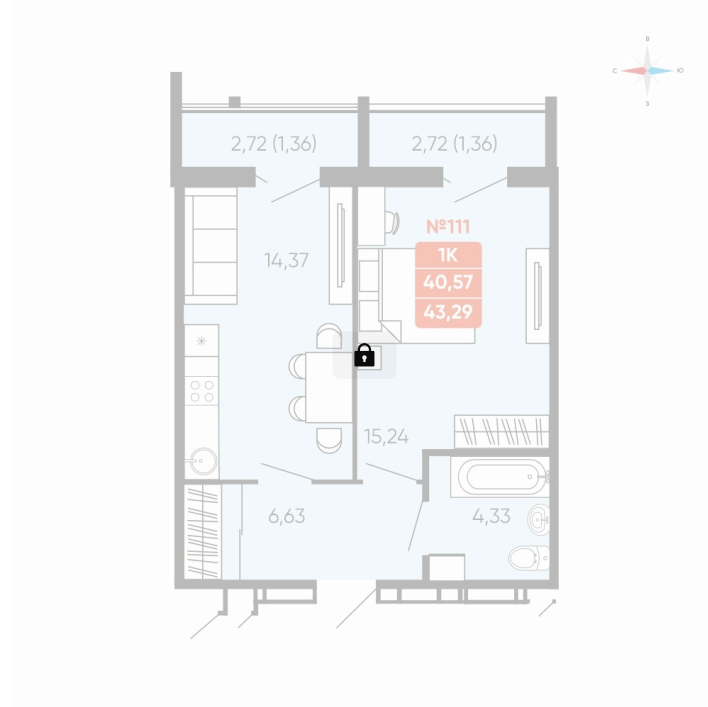

Номер: 111

1 комнатная 43.29 м²

Отсканируйте QR-код и
смотрите на сайте
betotekdom.ru

Цена по запросу

Предчистовая отделка

Проект	Заручейный	Корпус	ул. Лобкова, 33.1
Этаж	13	Секция	1
Сдача	3 кв. 2027		

24.06.2026 19:08 (Мск)

Не является публичной офертой, цена может быть скорректирована.
Информация взята с сайта «betotekdom.ru».

На этаже 13

1 комнатная 43.29 м²

24.06.2026 19:08 (Мск)

Не является публичной офертой, цена может быть скорректирована.
Информация взята с сайта «betotekdom.ru».