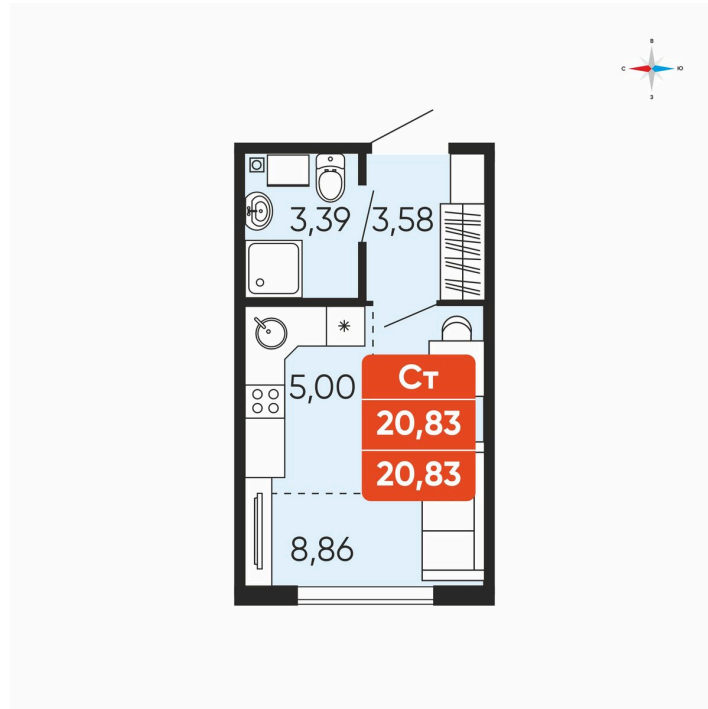

Номер: 56

# Студия 20.83 м<sup>2</sup>

Отсканируйте QR-код и  
смотрите на сайте  
betotekdom.ru

2 812 050 руб.

В ипотеку от 10 099 руб.

Чистовая отделка

Проект	Краснополье	Корпус	Дом 3.6
Этаж	6	Секция	1
Сдача	3 кв. 2027		