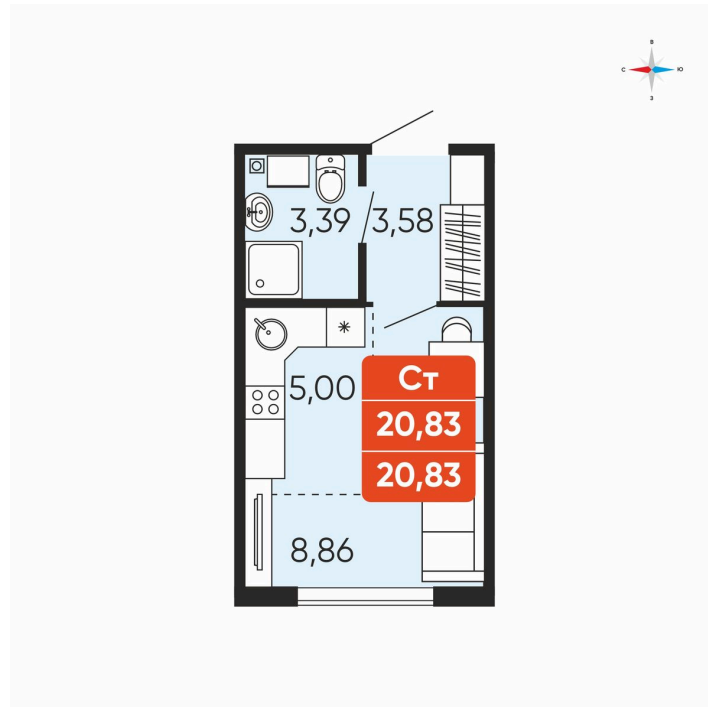

Номер: 56

Студия 20.83 м²

Отсканируйте QR-код и
смотрите на сайте
betotekdom.ru

2 707 900 руб.

Чистовая отделка

Проект	Краснополье	Корпус	Дом 3.6
Этаж	6	Секция	1
Сдача	3 кв. 2027		

18.04.2026 08:03 (Мск)

Не является публичной офертой, цена может быть скорректирована. Информация взята с сайта «betotekdom.ru»

На этаже 6

Студия 20.83 м²

18.04.2026 08:03 (Мск)

Не является публичной офертой, цена может быть скорректирована. Информация взята с сайта «betotekdom.ru»

На генплане

Дом 3.6

Студия 20.83 м²

18.04.2026 08:03 (Мск)