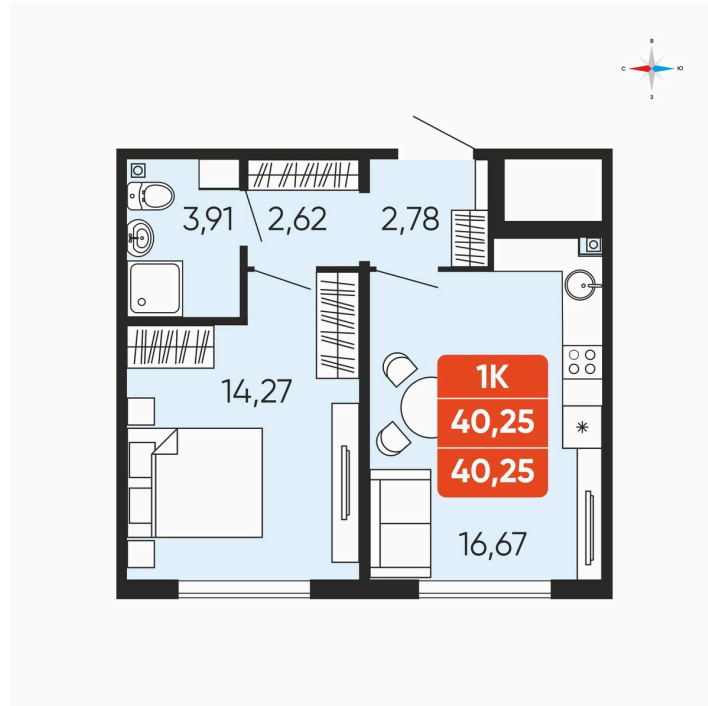

Номер: 14

Отсканируйте QR-код и
смотрите на сайте
betotekdom.ru

1 комнатная 40.25 м²

4 830 000 руб.

В ипотеку от 17 347 руб.

Чистовая отделка

Проект	Краснополье	Корпус	Дом 3.6
Этаж	2	Секция	1
Сдача	3 кв. 2027		

27.06.2026 13:00 (Мск)

Не является публичной офертой, цена может быть скорректирована.
Информация взята с сайта «betotekdom.ru».

На этаже 2

1 комнатная 40.25 м²

27.06.2026 13:00 (Мск)

Не является публичной офертой, цена может быть скорректирована.
Информация взята с сайта «betotekdom.ru».

На генплане

Дом 3.6

1 комнатная 40.25 м²

27.06.2026 13:00 (Мск)

Не является публичной офертой, цена может быть скорректирована.
Информация взята с сайта «betotekdom.ru».