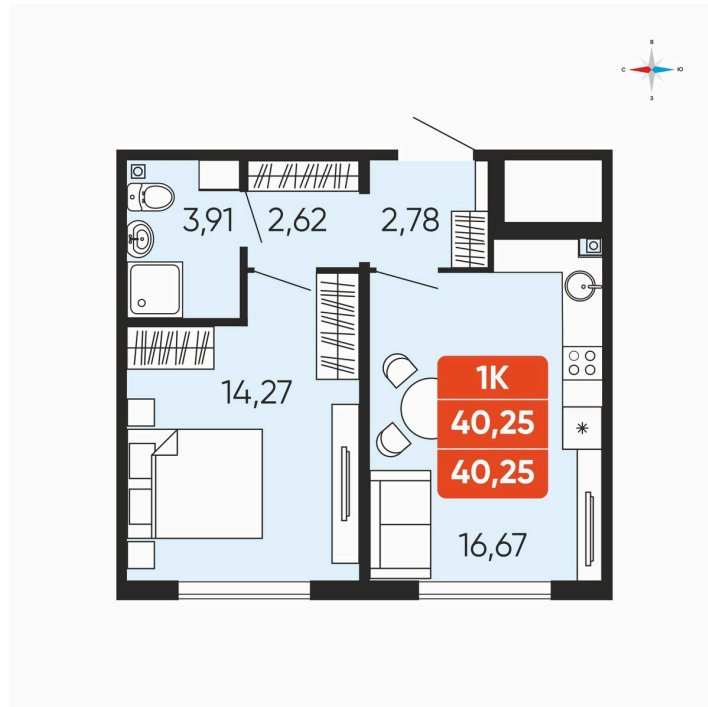

Номер: 14

Отсканируйте QR-код и
смотрите на сайте
betotekdom.ru

1 комнатная 40.25 м²

4 548 250 руб.

Чистовая отделка

Проект	Краснополье	Корпус	Дом 3.6
Этаж	2	Секция	1
Сдача	3 кв. 2027		

18.04.2026 09:30 (Мск)

Не является публичной офертой, цена может быть скорректирована. Информация взята с сайта «betotekdom.ru»

На этаже 2

1 комнатная 40.25 м²

18.04.2026 09:30 (Мск)

Не является публичной офертой, цена может быть скорректирована. Информация взята с сайта «betotekdom.ru»

На генплане

Дом 3.6

1 комнатная 40.25 м²

18.04.2026 09:30 (Мск)

Не является публичной офертой, цена может быть скорректирована. Информация взята с сайта «betotekdom.ru»