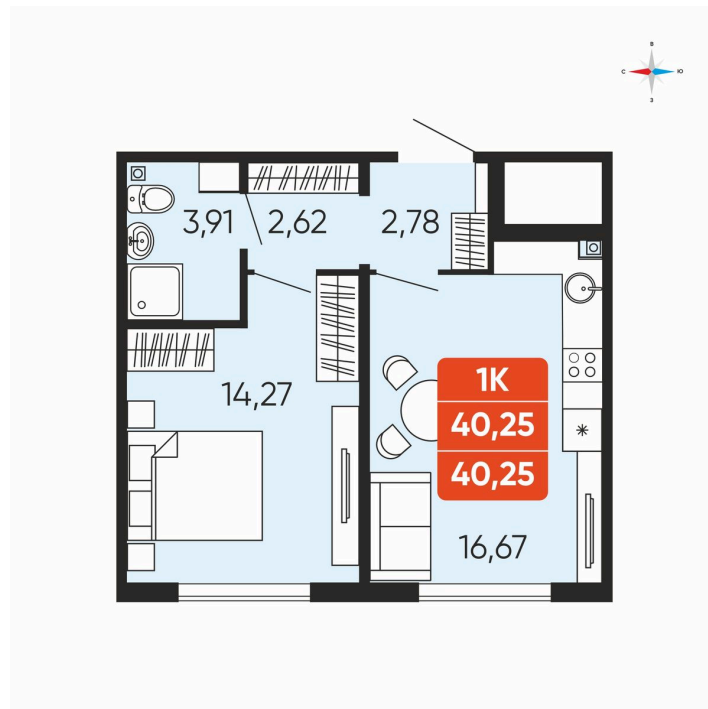

# 1 комнатная 40.25 м<sup>2</sup>

## 4 548 250 руб.

Чистовая отделка

Проект	Краснополье	Корпус	Дом 3.6
Этаж	2	Секция	1
Сдача	3 кв. 2027		

18.04.2026 09:47 (Мск)

Не является публичной офертой, цена может быть скорректирована. Информация взята с сайта «betotekdom.ru»

# На этаже 2

1 комнатная 40.25 м<sup>2</sup>

18.04.2026 09:47 (Мск)

Не является публичной офертой, цена может быть скорректирована. Информация взята с сайта «betotekdom.ru»