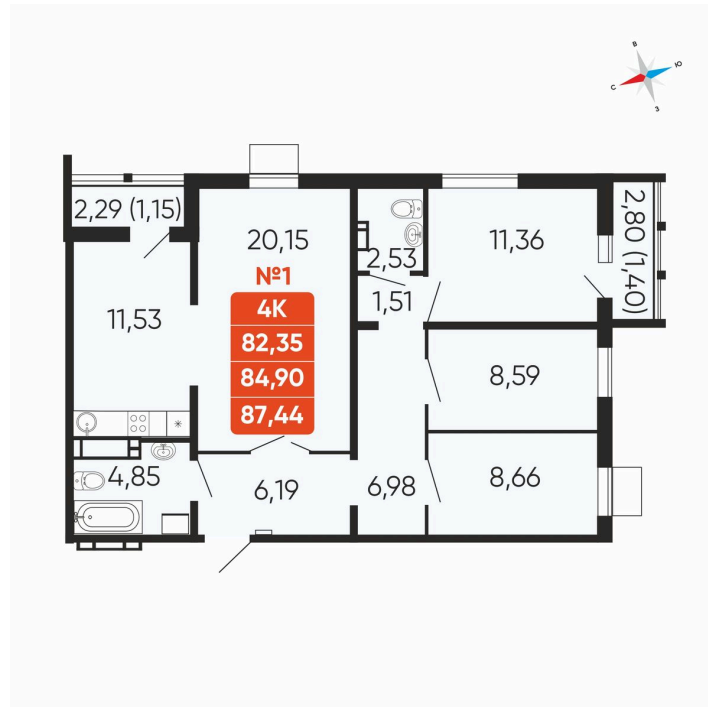

Номер: 1

4 комнатная 84.9 м²

Отсканируйте QR-код и
смотрите на сайте
betotekdom.ru

11 390 000 руб.

В ипотеку от 40 905 руб.

Чистовая отделка

Проект	Геометрия счастья	Корпус	ул. Отечественная, 90.1
Этаж	2	Секция	1
Сдача	3 кв. 2026		

1 / 2

На этаже 2

4 комнатная 84.9 м²

Адрес офиса продаж
г Челябинск, ул Новороссийская, д 104

время работы

пн-пт: 09:00-18:00 сб: 11:00-14:00

28.06.2026 00:12 (Мск)

Не является публичной офертой, цена может быть скорректирована.