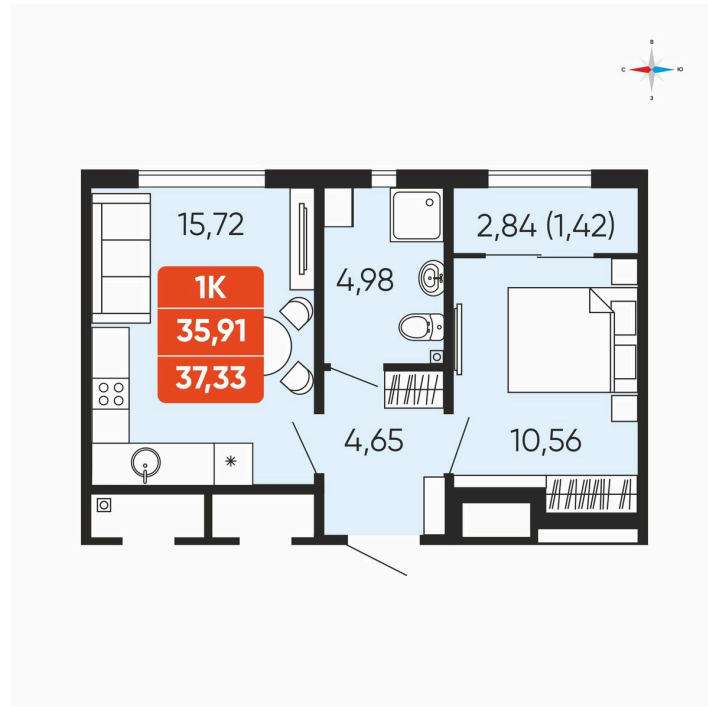

Номер: 80

Отсканируйте QR-код и
смотрите на сайте
betotekdom.ru

1 комнатная 37.33 м²

4 292 950 руб.

Чистовая отделка

Проект	Краснополье	Корпус	Дом 3.6
Этаж	9	Секция	1
Сдача	3 кв. 2027		

18.04.2026 09:24 (Мск)

Не является публичной офертой, цена может быть скорректирована. Информация взята с сайта «betotekdom.ru»

На этаже 9

1 комнатная 37.33 м²

18.04.2026 09:24 (Мск)

Не является публичной офертой, цена может быть скорректирована. Информация взята с сайта «betotekdom.ru»

На генплане

Дом 3.6

1 комнатная 37.33 м²

18.04.2026 09:24 (Мск)

Не является публичной офертой, цена может быть скорректирована. Информация взята с сайта «betotekdom.ru»