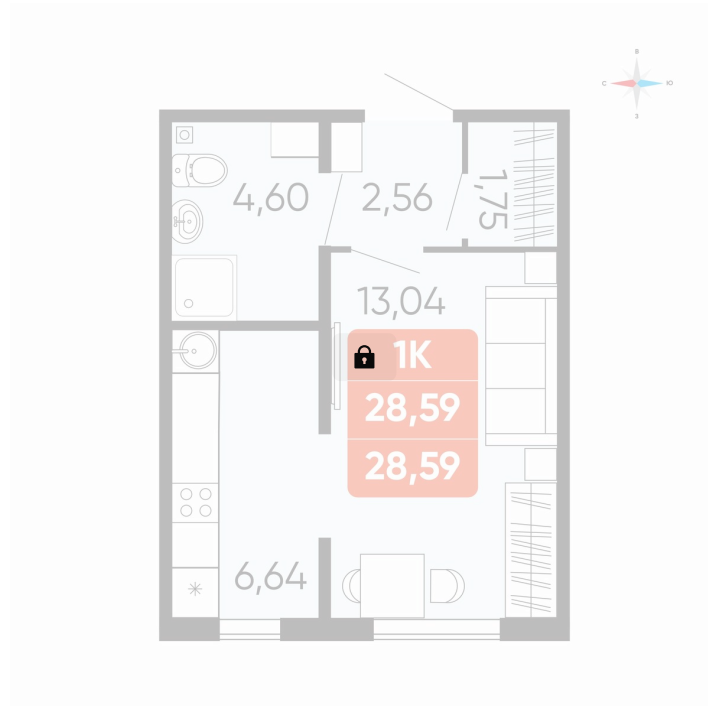

Номер: 152

1 комнатная 28.59 м²

Отсканируйте QR-код и
смотрите на сайте
betotekdom.ru

Цена по запросу

Предчистовая отделка

Проект	Краснополье	Корпус	Дом 3.8
Этаж	6	Секция	2

21.04.2026 20:56 (Мск)

Не является публичной офертой, цена может быть скорректирована. Информация взята с сайта «betotekdom.ru»

На этаже 6

1 комнатная 28.59 м²

21.04.2026 20:56 (Мск)

Не является публичной офертой, цена может быть скорректирована. Информация взята с сайта «betotekdom.ru»

На генплане

Дом 3.8

1 комнатная 28.59 м²

21.04.2026 20:56 (Мск)