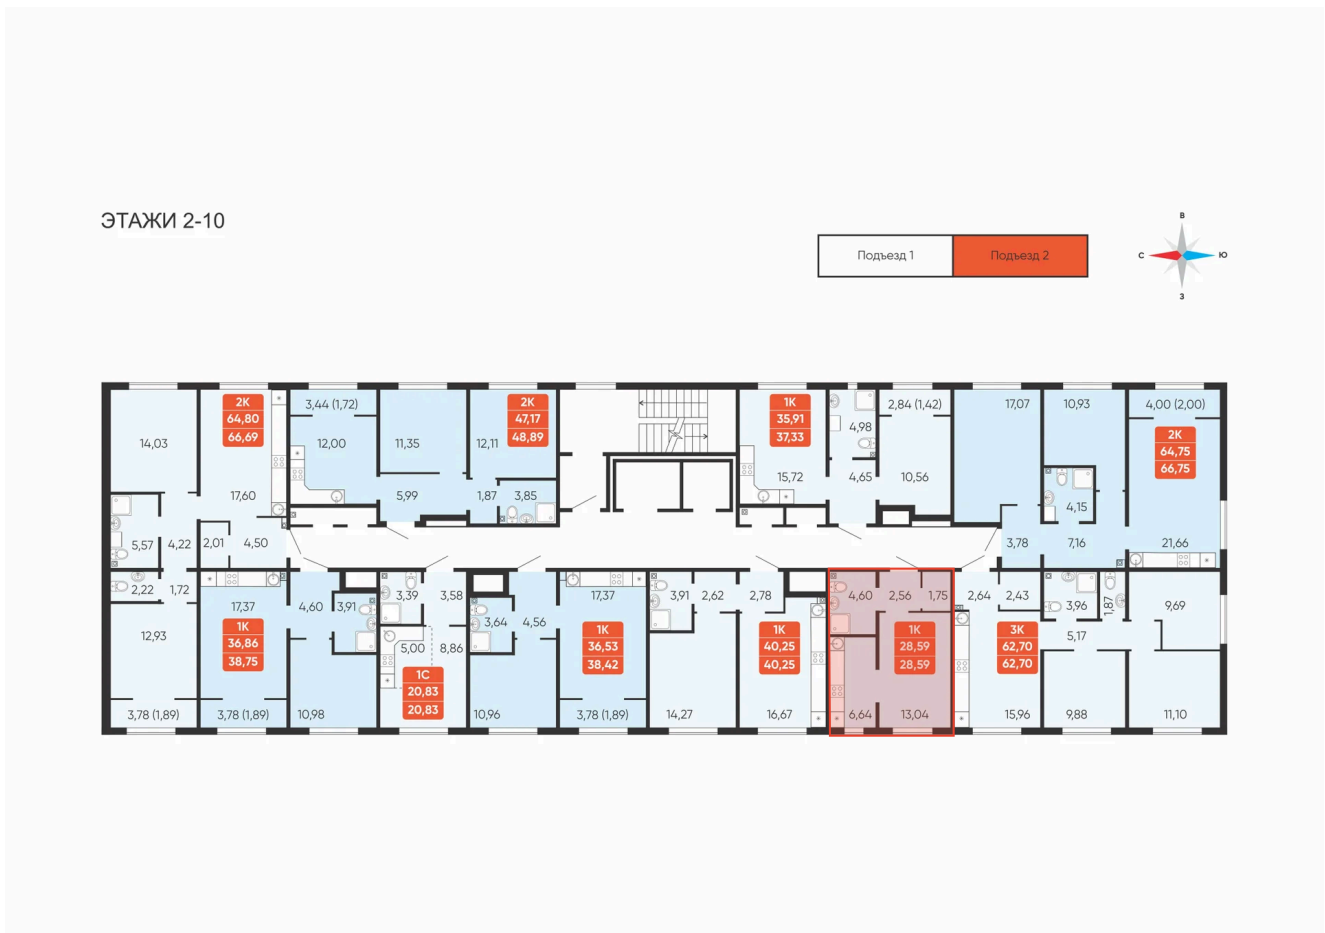

Номер: 152

1 комнатная 28.59 м²

Отсканируйте QR-код и
смотрите на сайте
betotekdom.ru

Цена по запросу

Предчистовая отделка

Проект	Краснополье	Корпус	Дом 3.8
Этаж	6	Секция	2

21.04.2026 20:56 (Мск)

Не является публичной офертой, цена может быть скорректирована. Информация взята с сайта «betotekdom.ru»

На этаже 6

1 комнатная 28.59 м²

21.04.2026 20:56 (Мск)

Не является публичной офертой, цена может быть скорректирована. Информация взята с сайта «betotekdom.ru»

На генплане

Дом 3.8

1 комнатная 28.59 м²

21.04.2026 20:56 (Мск)