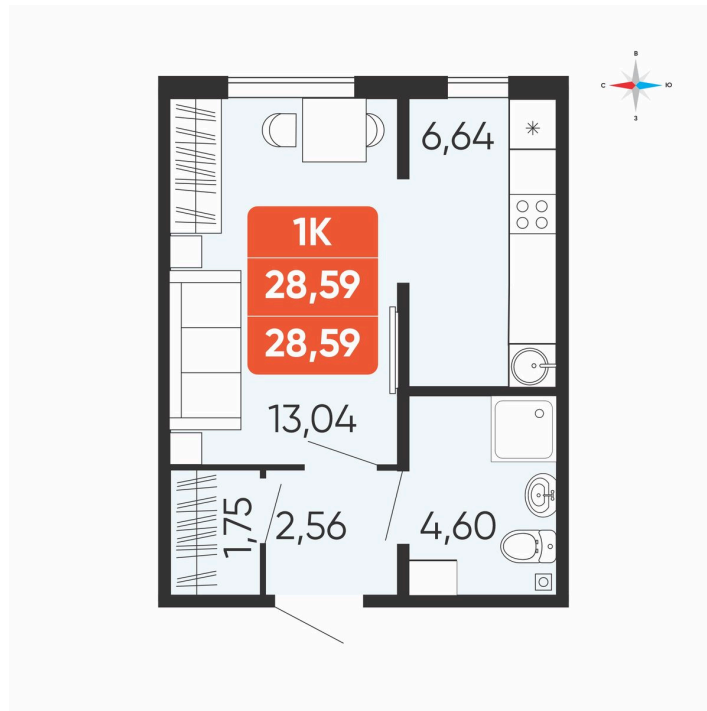

Номер: 13

1 комнатная 28.59 м²

Отсканируйте QR-код и
смотрите на сайте
betotekdom.ru

4 231 000 руб.

В ипотеку от 15 195 руб.

Чистовая отделка

Проект	Краснополье	Корпус	Дом 3.8
Этаж	2	Секция	1

25.06.2026 13:34 (Мск)

Не является публичной офертой, цена может быть скорректирована.
Информация взята с сайта «betotekdom.ru».

На этаже 2

1 комнатная 28.59 м²

25.06.2026 13:34 (Мск)

Не является публичной офертой, цена может быть скорректирована.
Информация взята с сайта «betotekdom.ru».

На генплане

Дом 3.8

1 комнатная 28.59 м²

25.06.2026 13:34 (Мск)

Не является публичной офертой, цена может быть скорректирована.
Информация взята с сайта «betotekdom.ru».