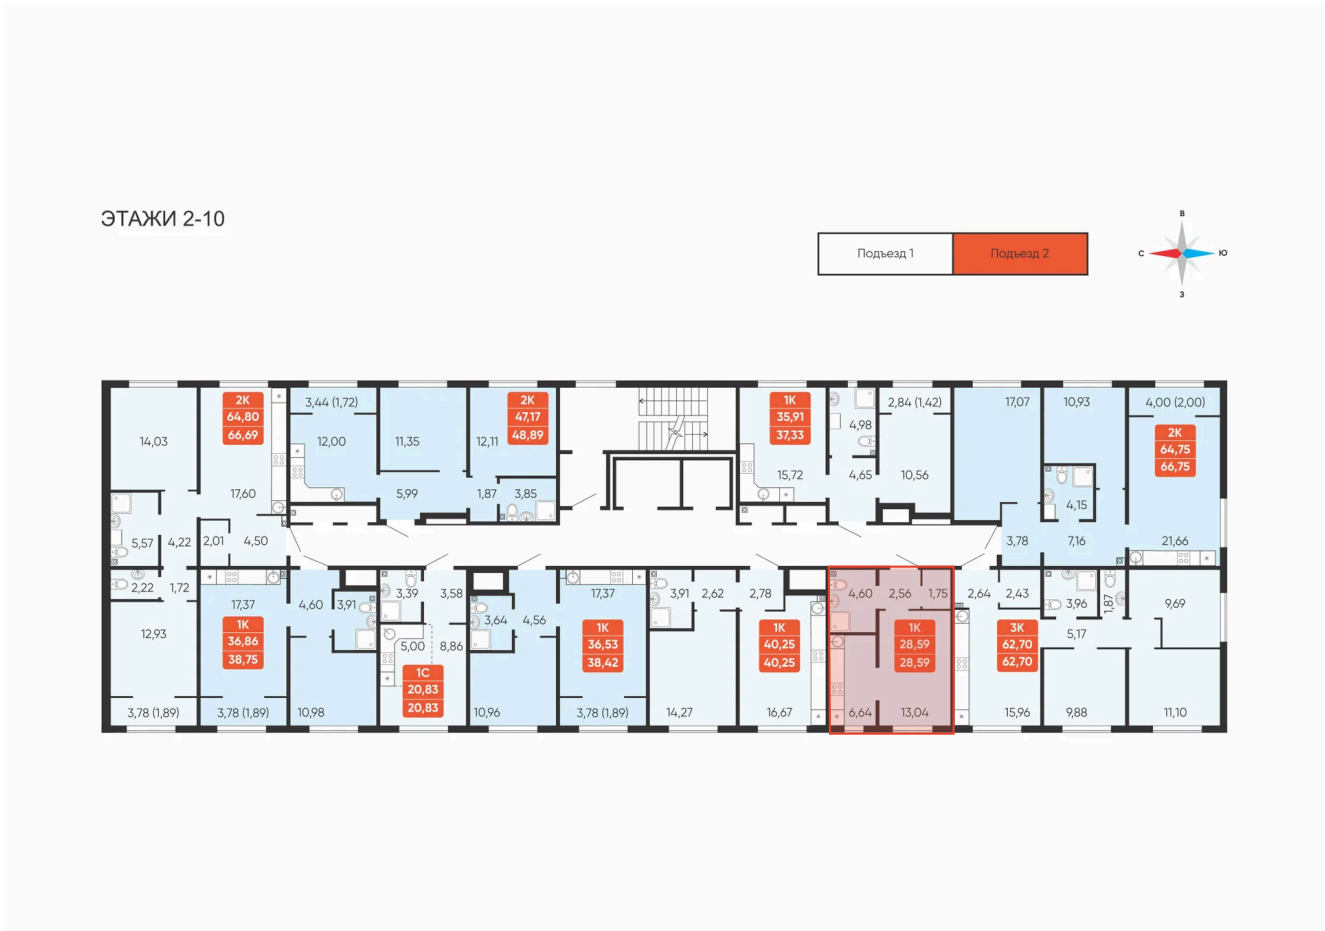

Номер: 172

1 комнатная 28.59 м²

Отсканируйте QR-код и
смотрите на сайте
betotekdom.ru

3 373 620 руб.

Предчистовая отделка

Проект	Краснополье	Корпус	Дом 3.8
Этаж	8	Секция	2

21.04.2026 21:10 (Мск)

Не является публичной офертой, цена может быть скорректирована. Информация взята с сайта «betotekdom.ru»

На этаже 8

1 комнатная 28.59 м²

21.04.2026 21:10 (Мск)

Не является публичной офертой, цена может быть скорректирована. Информация взята с сайта «betotekdom.ru»

На генплане

Дом 3.8

1 комнатная 28.59 м²

21.04.2026 21:10 (Мск)