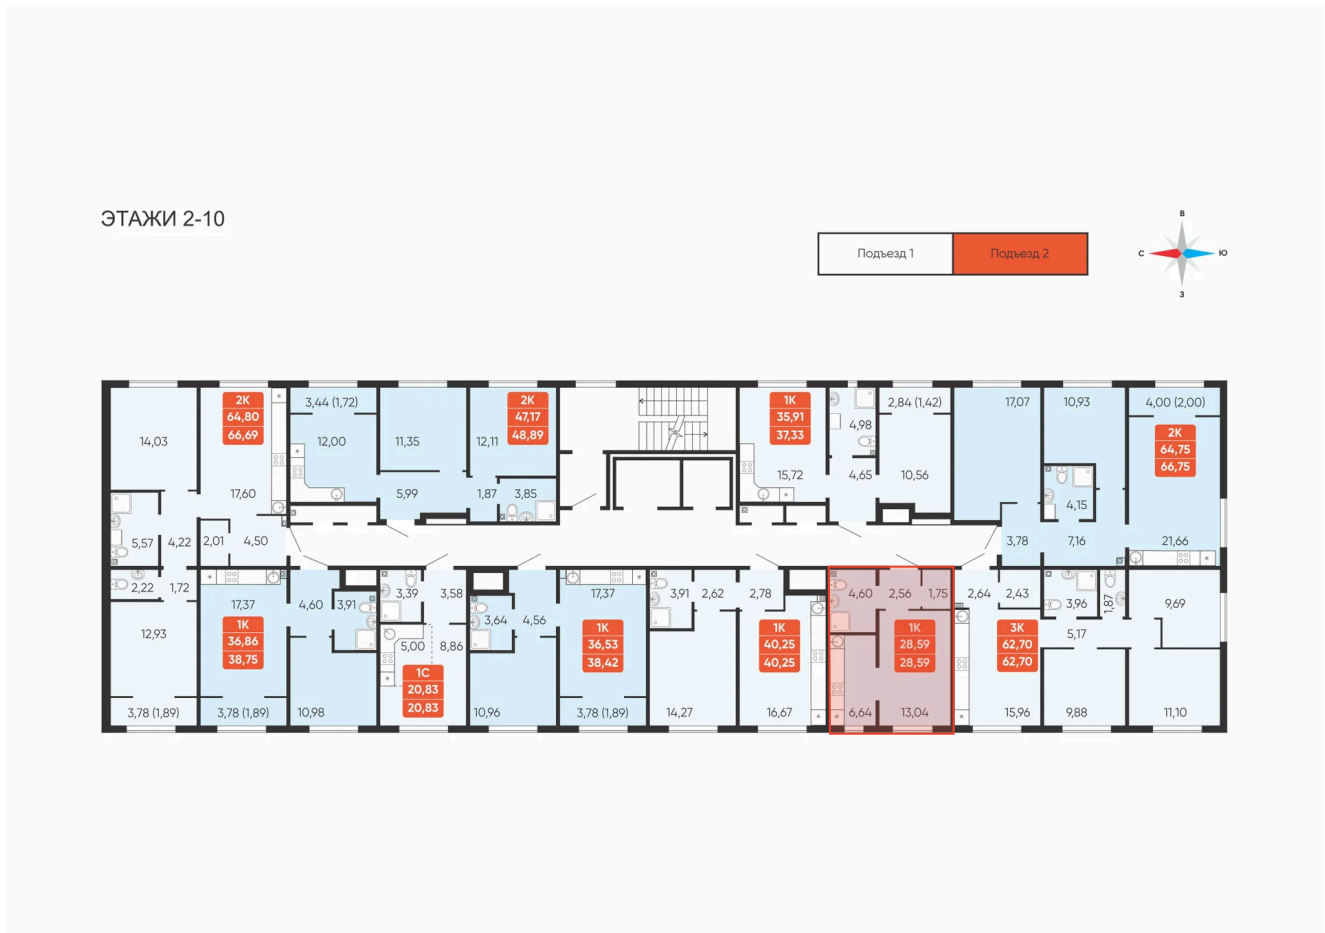

Номер: 172

1 комнатная 28.59 м²

Отсканируйте QR-код и
смотрите на сайте
betotekdom.ru

3 602 000 руб.

В ипотеку от 12 936 руб.

Предчистовая отделка

Проект	Краснополье	Корпус	Дом 3.8
Этаж	8	Секция	2

27.06.2026 19:13 (Мск)

Не является публичной офертой, цена может быть скорректирована.
Информация взята с сайта «betotekdom.ru».

На этаже 8

1 комнатная 28.59 м²

27.06.2026 19:13 (Мск)

Не является публичной офертой, цена может быть скорректирована.
Информация взята с сайта «betotekdom.ru».

На генплане Дом 3.8

1 комнатная 28.59 м²

27.06.2026 19:13 (Мск)

Не является публичной офертой, цена может быть скорректирована.
Информация взята с сайта «betotekdom.ru».