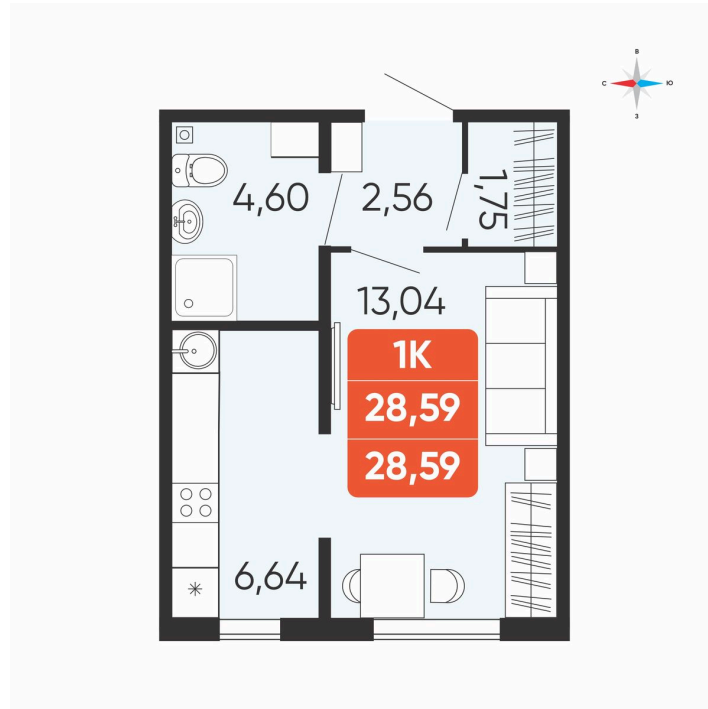

Номер: 172

1 комнатная 28.59 м²

Отсканируйте QR-код и
смотрите на сайте
betotekdom.ru

3 373 620 руб.

Предчистовая отделка

Проект	Краснополье	Корпус	Дом 3.8
Этаж	8	Секция	2

21.04.2026 21:10 (Мск)

Не является публичной офертой, цена может быть скорректирована. Информация взята с сайта «betotekdom.ru»

На этаже 8

1 комнатная 28.59 м²

21.04.2026 21:10 (Мск)

Не является публичной офертой, цена может быть скорректирована. Информация взята с сайта «betotekdom.ru»

На генплане

Дом 3.8

1 комнатная 28.59 м²

21.04.2026 21:10 (Мск)