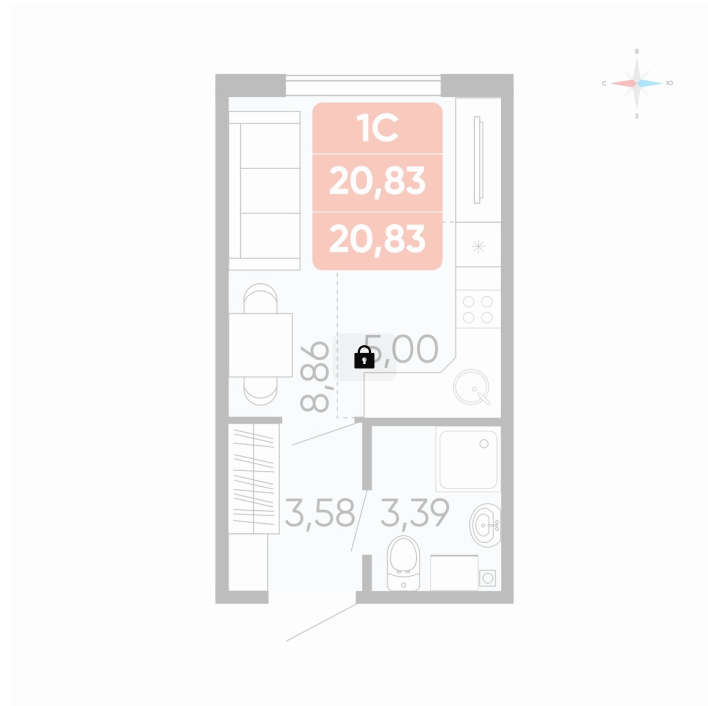

Номер: 46

Студия 20.83 м²

Отсканируйте QR-код и
смотрите на сайте
betotekdom.ru

Цена по запросу

Предчистовая отделка

Проект	Краснополье	Корпус	Дом 3.8
Этаж	5	Секция	1

15.05.2026 20:45 (Мск)

Не является публичной офертой, цена может быть скорректирована. Информация взята с сайта «betotekdom.ru»

На этаже 5

Студия 20.83 м²

15.05.2026 20:45 (Мск)

Не является публичной офертой, цена может быть скорректирована. Информация взята с сайта «betotekdom.ru»

На генплане Дом 3.8

Студия 20.83 м²

15.05.2026 20:45 (Мск)