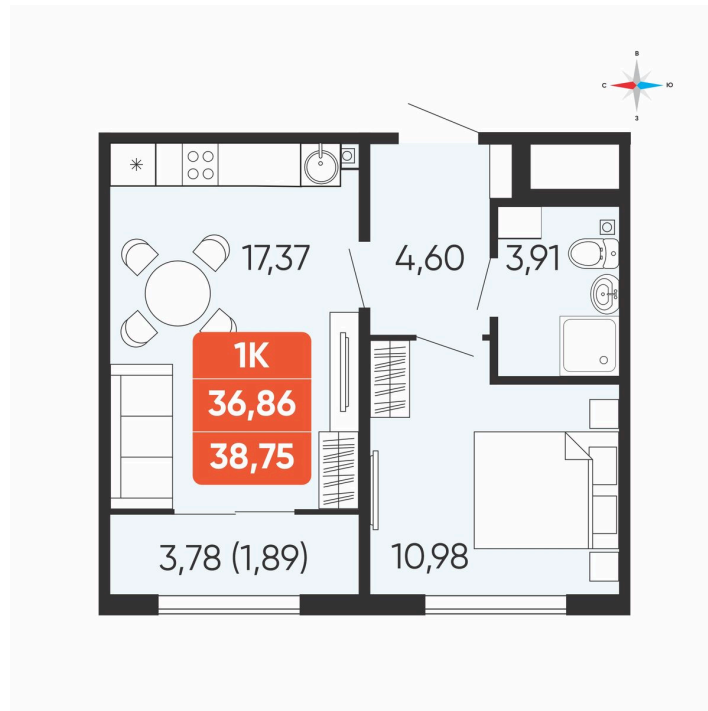

Номер: 116

Отсканируйте QR-код и
смотрите на сайте
betotekdom.ru

1 комнатная 38.75 м²

5 292 000 руб.

В ипотеку от 19 006 руб.

Чистовая отделка

| | | | |
|--------|-------------|--------|---------|
| Проект | Краснополье | Корпус | Дом 3.8 |
| Этаж | 2 | Секция | 2 |

25.06.2026 19:27 (Мск)

Не является публичной офертой, цена может быть скорректирована.
Информация взята с сайта «betotekdom.ru».

На этаже 2

1 комнатная 38.75 м²

25.06.2026 19:27 (Мск)

Не является публичной офертой, цена может быть скорректирована.
Информация взята с сайта «betotekdom.ru».

На генплане Дом 3.8

1 комнатная 38.75 м²

25.06.2026 19:27 (Мск)

Не является публичной офертой, цена может быть скорректирована.
Информация взята с сайта «betotekdom.ru».