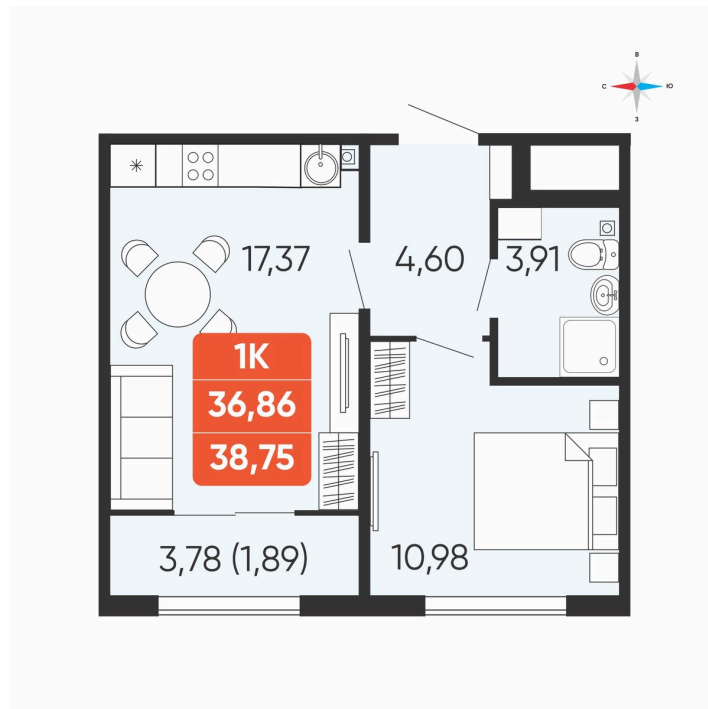

Номер: 116

Отсканируйте QR-код и
смотрите на сайте
betotekdom.ru

1 комнатная 38.75 м²

4 068 750 руб.

| | | | |
|--------|---------|------|---|
| Корпус | Дом 3.8 | Этаж | 2 |
| Секция | 2 | | |

08.03.2026 00:15 (Мск)

Не является публичной офертой, цена может быть скорректирована. Информация взята с сайта «betotekdom.ru»

На этаже 2

1 комнатная 38.75 м²

ЭТАЖИ 2-10

Подъезд 1 Подъезд 2

08.03.2026 00:15 (Мск)

Не является публичной офертой, цена может быть скорректирована. Информация взята с сайта «betotekdom.ru»

На генплане

Дом 3.8

1 комнатная 38.75 м²

08.03.2026 00:15 (Мск)

Не является публичной офертой, цена может быть скорректирована. Информация взята с сайта «betotekdom.ru»