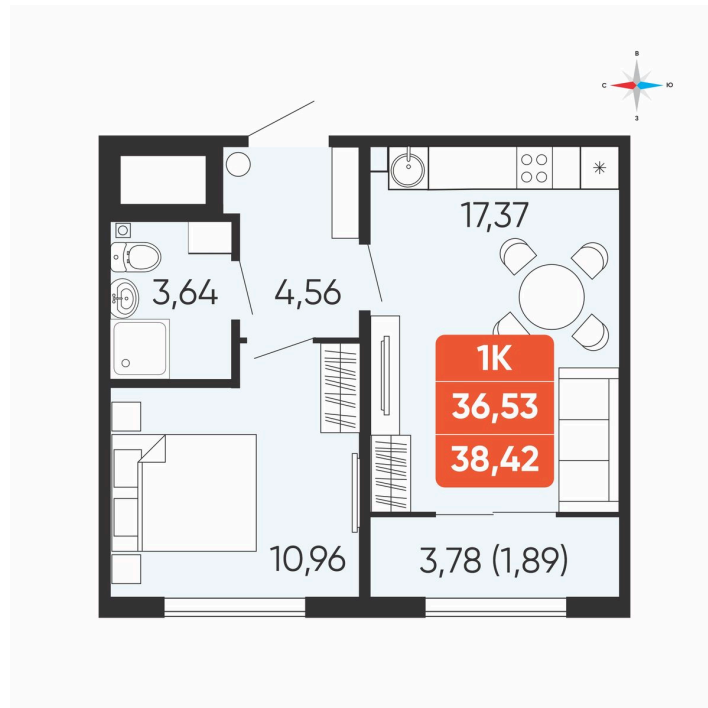

Номер: 184

Отсканируйте QR-код и
смотрите на сайте
betotekdom.ru

1 комнатная 38.42 м²

4 110 940 руб.

Предчистовая отделка

Проект	Краснополье	Корпус	Дом 3.8
Этаж	9	Секция	2

08.04.2026 13:48 (Мск)

Не является публичной офертой, цена может быть скорректирована. Информация взята с сайта «betotekdom.ru»

На этаже 9

1 комнатная 38.42 м²

08.04.2026 13:48 (Мск)

Не является публичной офертой, цена может быть скорректирована. Информация взята с сайта «betotekdom.ru»

На генплане

Дом 3.8

1 комнатная 38.42 м²

08.04.2026 13:48 (Мск)