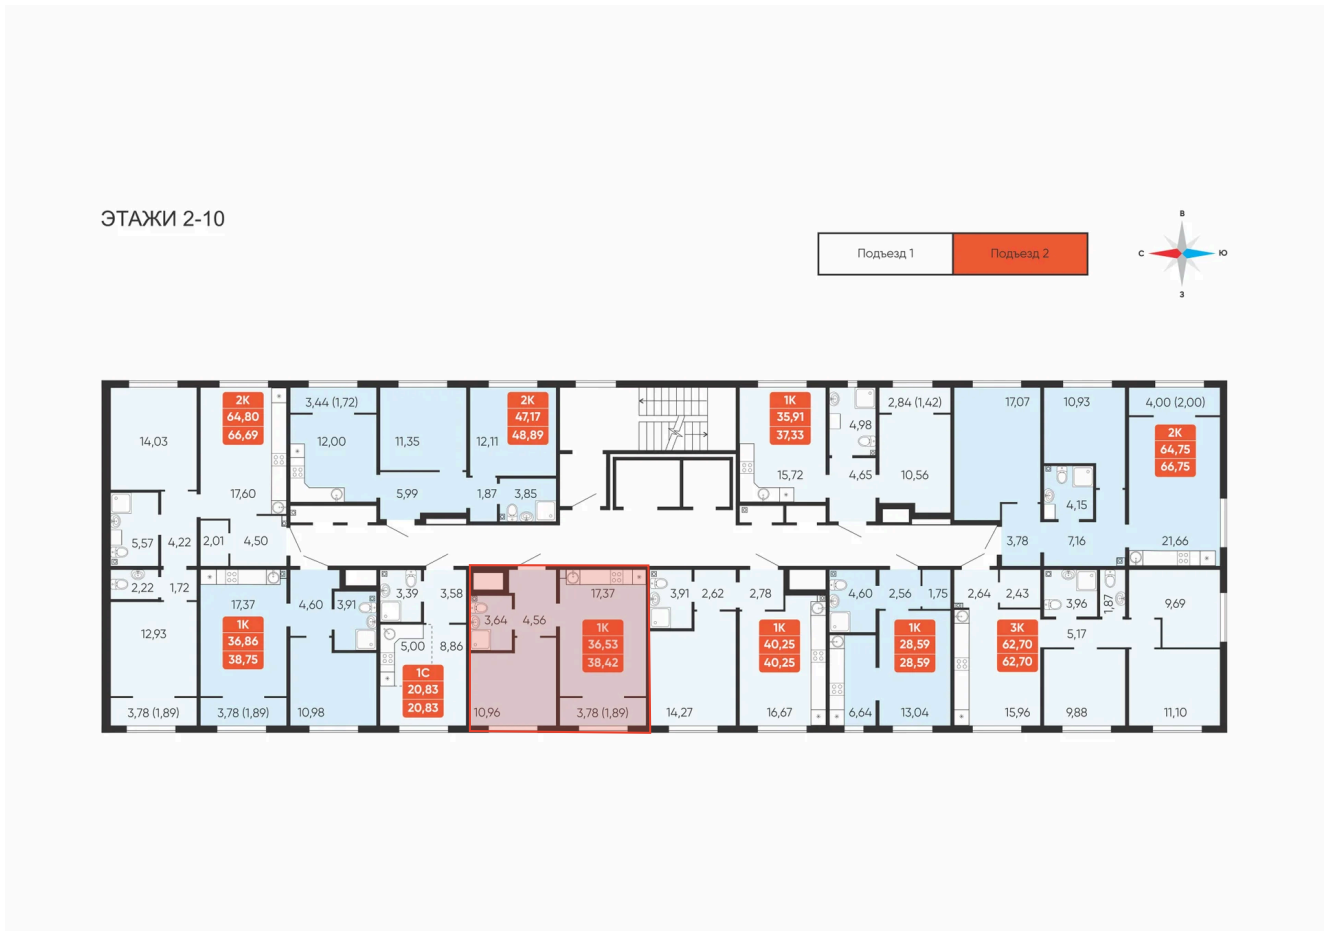

Номер: 184

Отсканируйте QR-код и
смотрите на сайте
betotekdom.ru

1 комнатная 38.42 м²

4 110 940 руб.

Предчистовая отделка

Проект	Краснополье	Корпус	Дом 3.8
Этаж	9	Секция	2

08.04.2026 13:48 (Мск)

Не является публичной офертой, цена может быть скорректирована. Информация взята с сайта «betotekdom.ru»

На этаже 9

1 комнатная 38.42 м²

08.04.2026 13:48 (Мск)

Не является публичной офертой, цена может быть скорректирована. Информация взята с сайта «betotekdom.ru»

На генплане

Дом 3.8

1 комнатная 38.42 м²

08.04.2026 13:48 (Мск)