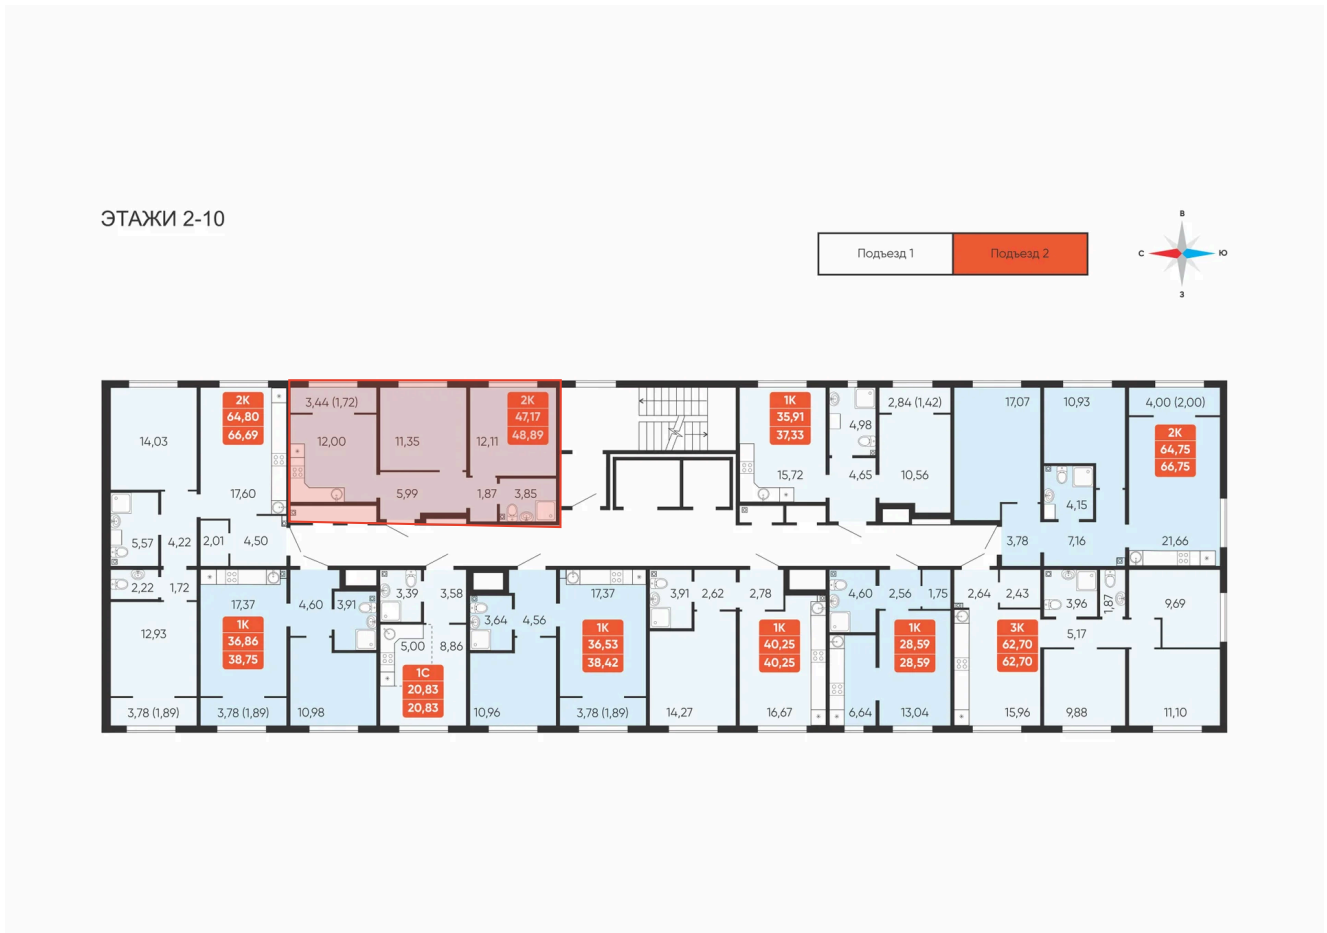

Номер: 198

2 комнатная 48.89 м²

Отсканируйте QR-код и
смотрите на сайте
betotekdom.ru

5 671 000 руб.

В ипотеку от 20 367 руб.

Предчистовая отделка

| | | | |
|--------|-------------|--------|---------|
| Проект | Краснополье | Корпус | Дом 3.8 |
| Этаж | 10 | Секция | 2 |

25.06.2026 07:15 (Мск)

Не является публичной офертой, цена может быть скорректирована.
Информация взята с сайта «betotekdom.ru».

На этаже 10

2 комнатная 48.89 м²

25.06.2026 07:15 (Мск)

Не является публичной офертой, цена может быть скорректирована.
Информация взята с сайта «betotekdom.ru».

На генплане Дом 3.8

2 комнатная 48.89 м²

25.06.2026 07:15 (Мск)

Не является публичной офертой, цена может быть скорректирована.
Информация взята с сайта «betotekdom.ru».