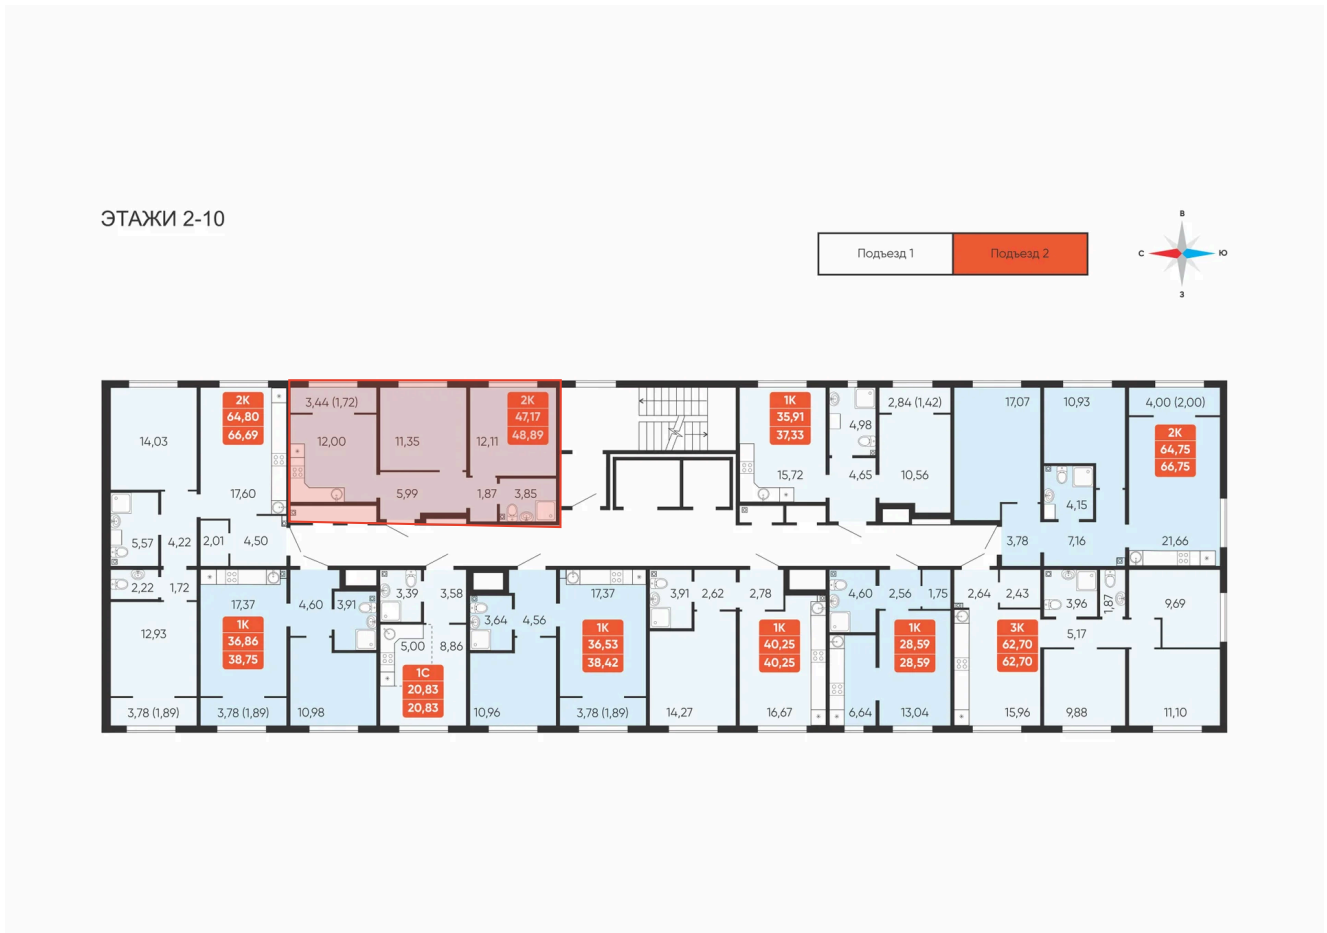

Номер: 198

2 комнатная 48.89 м²

Отсканируйте QR-код и
смотрите на сайте
betotekdom.ru

5 280 120 руб.

Предчистовая отделка

| | | | |
|--------|-------------|--------|---------|
| Проект | Краснополье | Корпус | Дом 3.8 |
| Этаж | 10 | Секция | 2 |

21.04.2026 23:48 (Мск)

Не является публичной офертой, цена может быть скорректирована. Информация взята с сайта «betotekdom.ru»

На этаже 10

2 комнатная 48.89 м²

21.04.2026 23:48 (Мск)

Не является публичной офертой, цена может быть скорректирована. Информация взята с сайта «betotekdom.ru»

На генплане

Дом 3.8

2 комнатная 48.89 м²

21.04.2026 23:48 (Мск)

Не является публичной офертой, цена может быть скорректирована. Информация взята с сайта «betotekdom.ru»