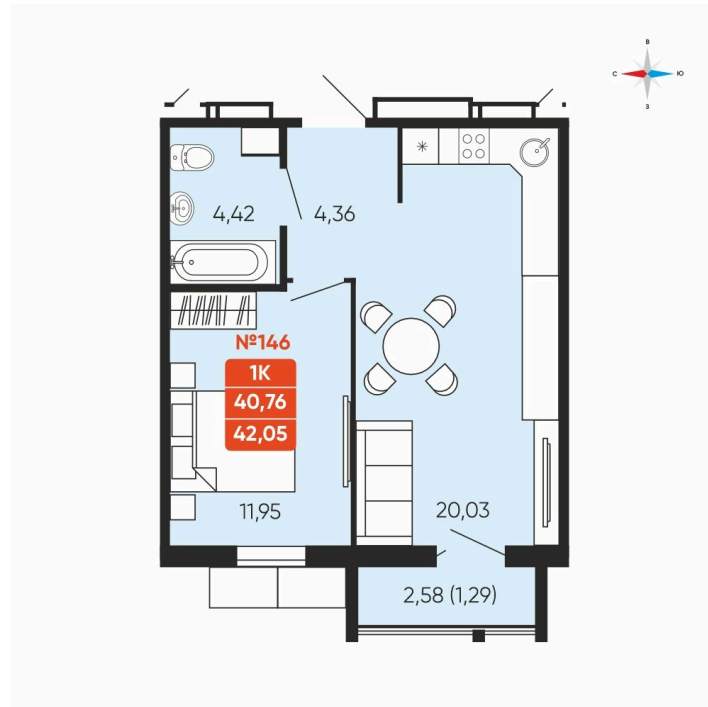

Номер: 146

1 комнатная 42.05 м²

Отсканируйте QR-код и
смотрите на сайте
betotekdom.ru

6 307 500 руб.

Предчистовая отделка

Проект	Заручейный	Корпус	ул. Лобкова, 33.1
Этаж	16	Секция	1
Сдача	3 кв. 2027		

08.04.2026 14:05 (Мск)

Не является публичной офертой, цена может быть скорректирована. Информация взята с сайта «betotekdom.ru»

На этаже 16

1 комнатная 42.05 м²

08.04.2026 14:05 (Мск)

Не является публичной офертой, цена может быть скорректирована. Информация взята с сайта «betotekdom.ru»