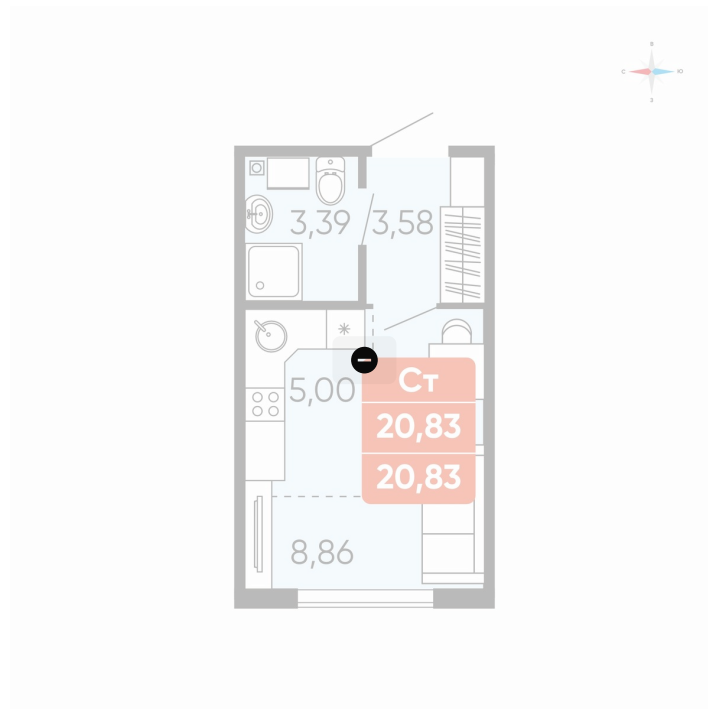

# Студия 20.83 м<sup>2</sup>

Отсканируйте QR-код и  
смотрите на сайте  
betotekdom.ru

## Цена по запросу

В ипотеку от 9 501 руб.

Чистовая отделка

Проект	Краснополье	Корпус	Дом 3.6
Этаж	2	Секция	1
Сдача	3 кв. 2027		

22.04.2026 11:23 (Мск)

Не является публичной офертой, цена может быть скорректирована. Информация взята с сайта «betotekdom.ru»