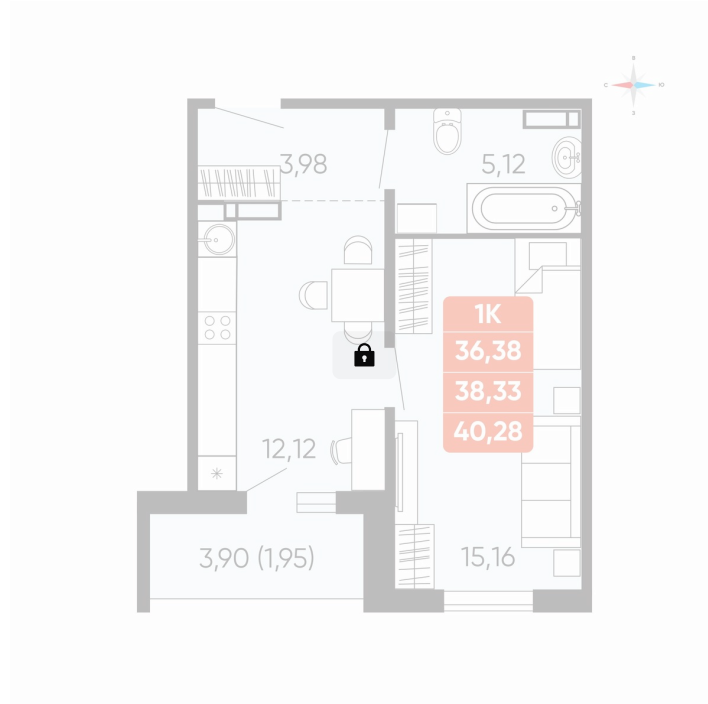

Номер: 48

1 комнатная 38.33 м²

Отсканируйте QR-код и
смотрите на сайте
betotekdom.ru

Цена по запросу

Чистовая отделка

Проект	Краснополье	Корпус	Дом 3.2
Этаж	2	Секция	2
Сдача	3 кв. 2027		

25.06.2026 00:11 (Мск)

Не является публичной офертой, цена может быть скорректирована.
Информация взята с сайта «betotekdom.ru».

На этаже 2

1 комнатная 38.33 м²

25.06.2026 00:11 (Мск)

Не является публичной офертой, цена может быть скорректирована.
Информация взята с сайта «betotekdom.ru».

На генплане Дом 3.2

1 комнатная 38.33 м²

25.06.2026 00:11 (Мск)

Не является публичной офертой, цена может быть скорректирована.
Информация взята с сайта «betotekdom.ru».