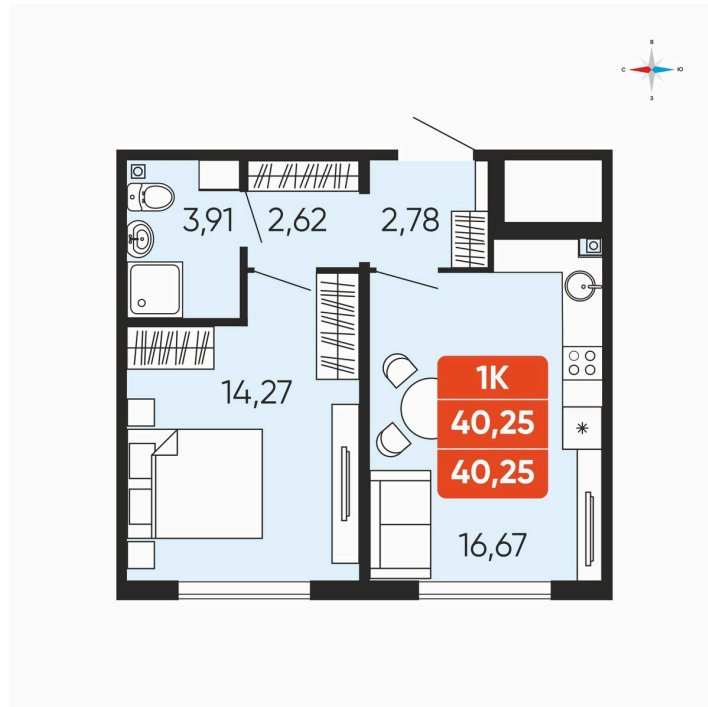

Номер: 64

Отсканируйте QR-код и
смотрите на сайте
betotekdom.ru

1 комнатная 40.25 м²

4 628 750 руб.

Чистовая отделка

Проект	Краснополье	Корпус	Дом 3.6
Этаж	7	Секция	1
Сдача	3 кв. 2027		

18.04.2026 09:27 (Мск)

Не является публичной офертой, цена может быть скорректирована. Информация взята с сайта «betotekdom.ru»

На этаже 7

1 комнатная 40.25 м²

18.04.2026 09:27 (Мск)

Не является публичной офертой, цена может быть скорректирована. Информация взята с сайта «betotekdom.ru»

На генплане

Дом 3.6

1 комнатная 40.25 м²

18.04.2026 09:27 (Мск)

Не является публичной офертой, цена может быть скорректирована. Информация взята с сайта «betotekdom.ru»