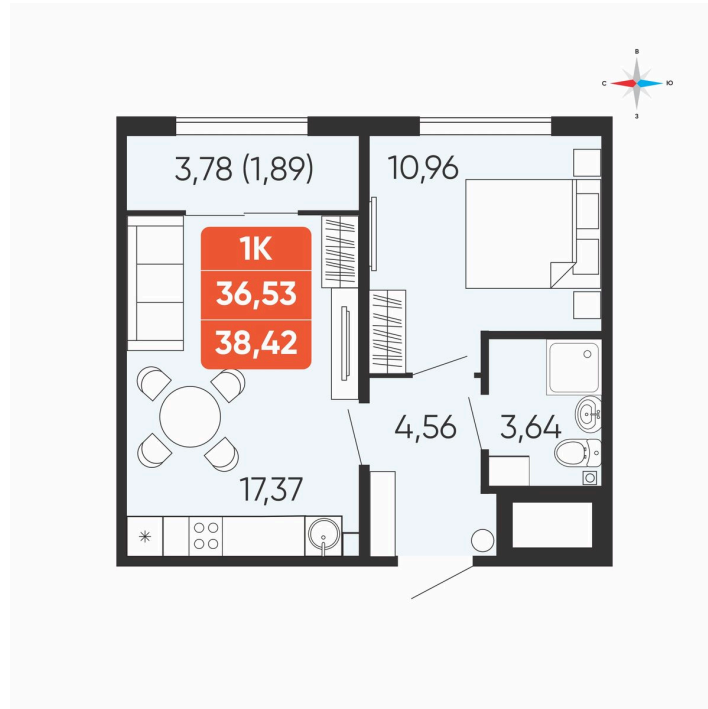

Номер: 55

Отсканируйте QR-код и
смотрите на сайте
betotekdom.ru

1 комнатная 38.42 м²

4 034 100 руб.

Предчистовая отделка

Проект	Краснополье	Корпус	Дом 3.8
Этаж	6	Секция	1

08.04.2026 14:02 (Мск)

Не является публичной офертой, цена может быть скорректирована. Информация взята с сайта «betotekdom.ru»

На этаже 6

1 комнатная 38.42 м²

08.04.2026 14:02 (Мск)

Не является публичной офертой, цена может быть скорректирована. Информация взята с сайта «betotekdom.ru»

На генплане

Дом 3.8

1 комнатная 38.42 м²

08.04.2026 14:02 (Мск)