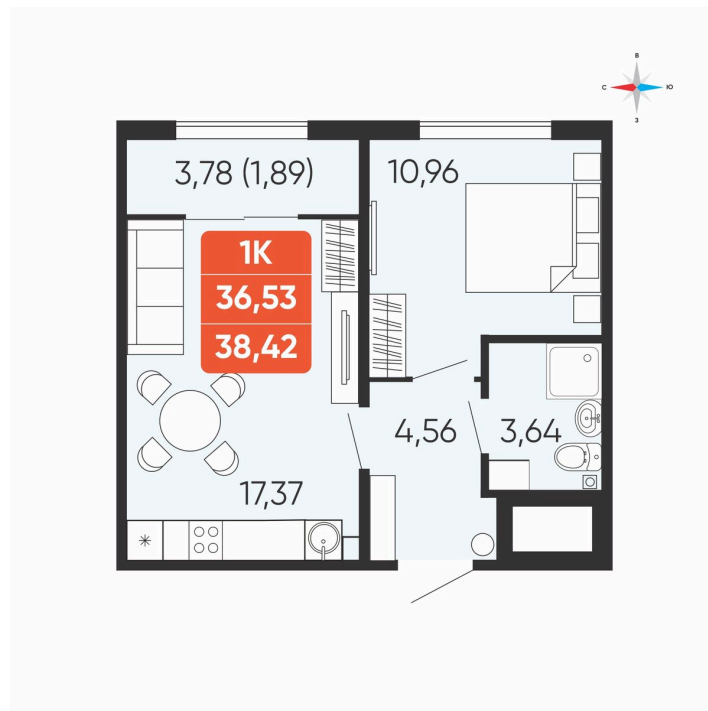

Номер: 55

Отсканируйте QR-код и
смотрите на сайте
betotekdom.ru

1 комнатная 38.42 м²

4 341 000 руб.

В ипотеку от 15 590 руб.

Предчистовая отделка

Проект	Краснополье	Корпус	Дом 3.8
Этаж	6	Секция	1

24.06.2026 03:16 (Мск)

Не является публичной офертой, цена может быть скорректирована.
Информация взята с сайта «betotekdom.ru».

На этаже 6

1 комнатная 38.42 м²

24.06.2026 03:16 (Мск)

Не является публичной офертой, цена может быть скорректирована.
Информация взята с сайта «betotekdom.ru».

На генплане Дом 3.8

1 комнатная 38.42 м²

24.06.2026 03:16 (Мск)

Не является публичной офертой, цена может быть скорректирована.
Информация взята с сайта «betotekdom.ru».