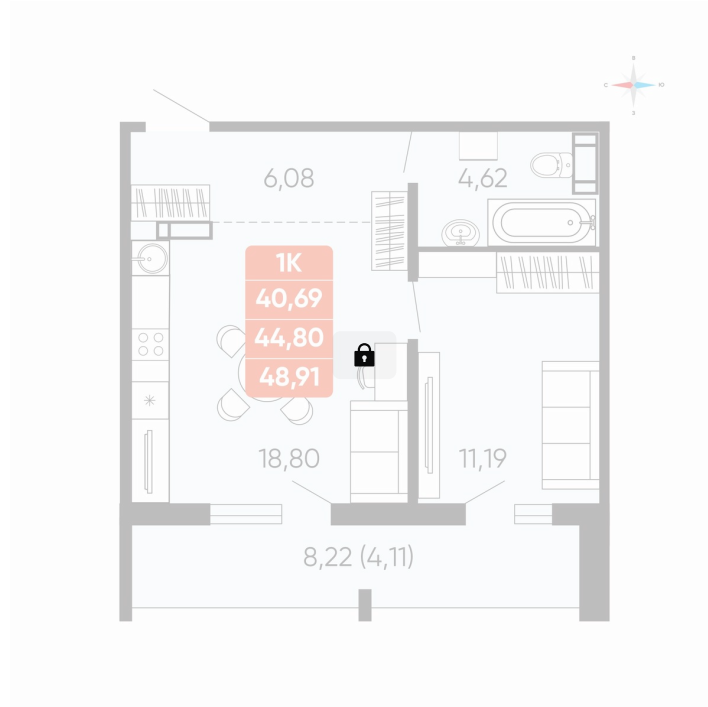

# 1 комнатная 44.8 м<sup>2</sup>

## Цена по запросу

Чистовая отделка

Проект	Краснополье	Корпус	Дом 3.2
Этаж	8	Секция	1
Сдача	3 кв. 2027		

26.06.2026 23:16 (Мск)

Не является публичной офертой, цена может быть скорректирована.  
Информация взята с сайта «betotekdom.ru».

# На этаже 8

1 комнатная 44.8 м<sup>2</sup>

26.06.2026 23:16 (Мск)

Не является публичной офертой, цена может быть скорректирована.  
Информация взята с сайта «betotekdom.ru».