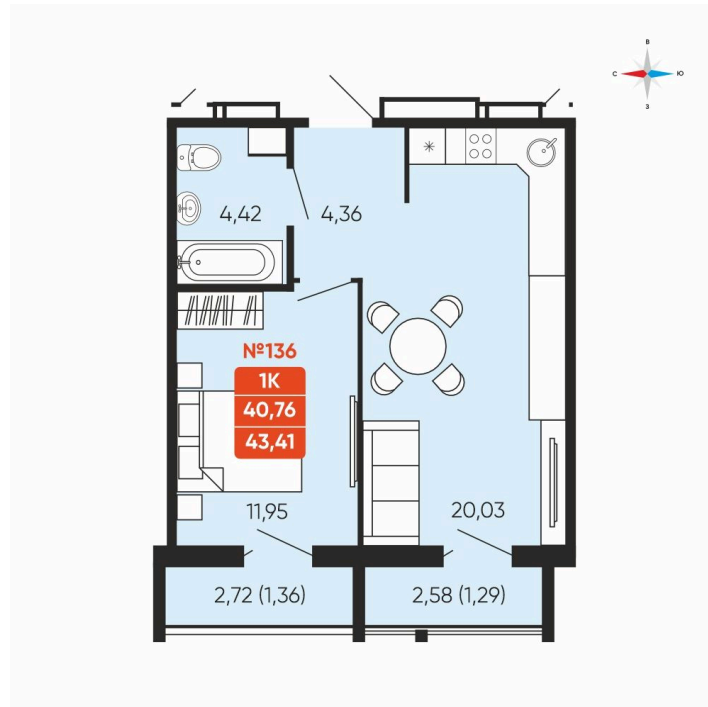

Номер: 136

Отсканируйте QR-код и
смотрите на сайте
betotekdom.ru

1 комнатная 43.41 м²

6 511 500 руб.

Предчистовая отделка

Проект	Заручейный	Корпус	ул. Лобкова, 33.1
Этаж	15	Секция	1
Сдача	3 кв. 2027		

22.04.2026 03:10 (Мск)

Не является публичной офертой, цена может быть скорректирована. Информация взята с сайта «betotekdom.ru»

На этаже 15

1 комнатная 43.41 м²

22.04.2026 03:10 (Мск)

Не является публичной офертой, цена может быть скорректирована. Информация взята с сайта «betotekdom.ru»