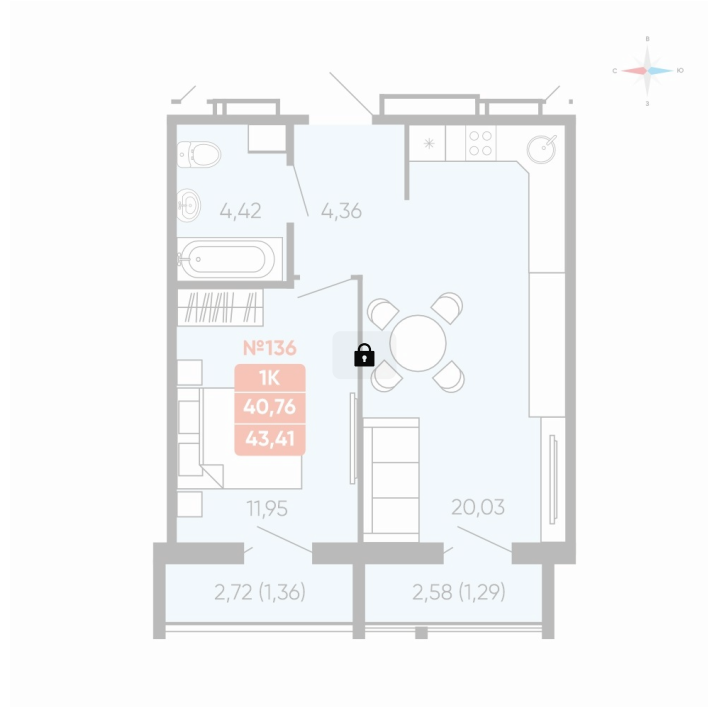

Номер: 136

1 комнатная 43.41 м²

Отсканируйте QR-код и
смотрите на сайте
betotekdom.ru

Цена по запросу

Предчистовая отделка

Проект	Заручейный	Корпус	ул. Лобкова, 33.1
Этаж	15	Секция	1
Сдача	3 кв. 2027		

24.06.2026 08:05 (Мск)

Не является публичной офертой, цена может быть скорректирована.
Информация взята с сайта «betotekdom.ru».

На этаже 15

1 комнатная 43.41 м²

24.06.2026 08:05 (Мск)

Не является публичной офертой, цена может быть скорректирована.
Информация взята с сайта «betotekdom.ru».