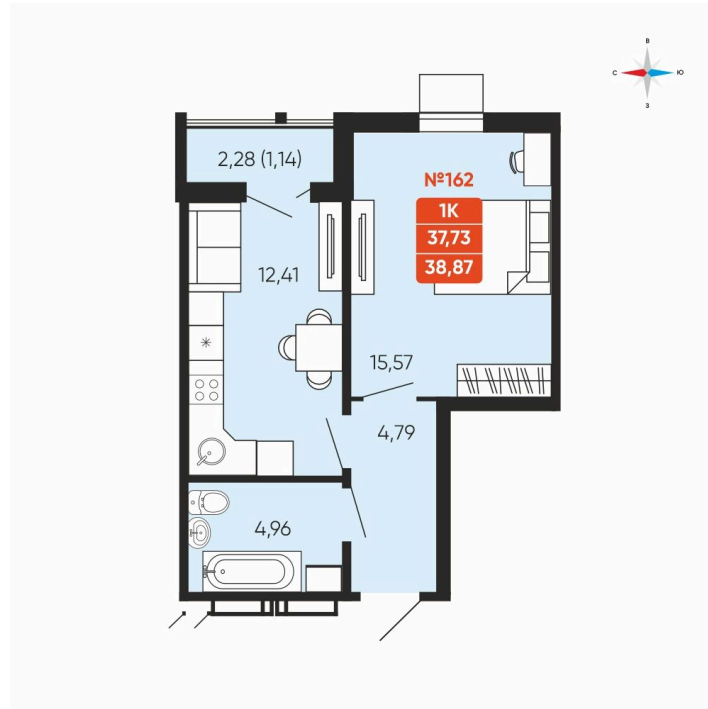

Номер: 162

1 комнатная 38.87 м²

Отсканируйте QR-код и
смотрите на сайте
betotekdom.ru

5 990 000 руб.

В ипотеку от 25 960 руб.

Предчистовая отделка

Проект	Заручейный	Корпус	ул. Лобкова, 33.1
Этаж	18	Секция	1
Сдача	3 кв. 2027		

27.06.2026 12:13 (Мск)

Не является публичной офертой, цена может быть скорректирована.
Информация взята с сайта «betotekdom.ru».

На этаже 18

1 комнатная 38.87 м²

27.06.2026 12:13 (Мск)

Не является публичной офертой, цена может быть скорректирована.
Информация взята с сайта «betotekdom.ru».