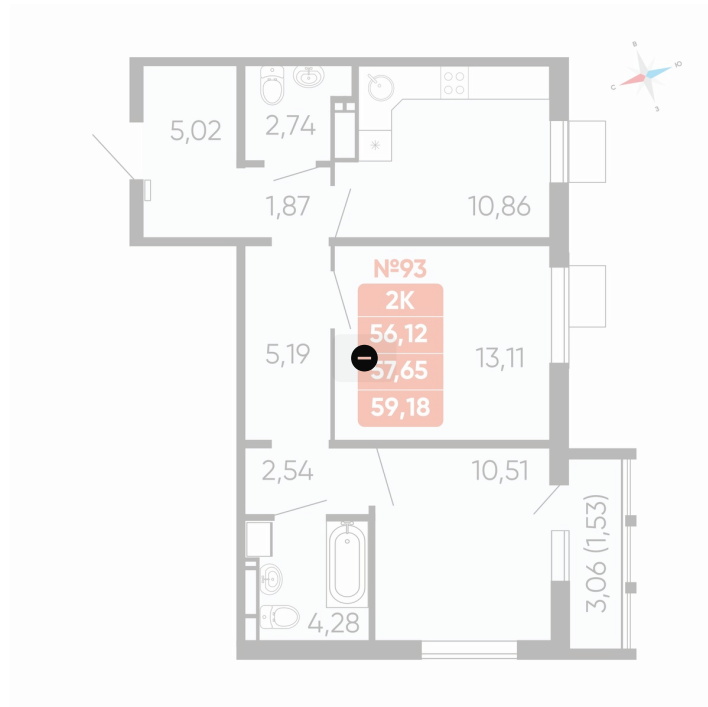

Номер: 93

2 комнатная 57.65 м²

Отсканируйте QR-код и
смотрите на сайте
betotekdom.ru

Цена по запросу

В ипотеку от 31 263 руб.

Чистовая отделка

Проект	Геометрия счастья	Корпус	ул. Отечественная, 90.1
Этаж	15	Секция	1
Сдача	3 кв. 2026		