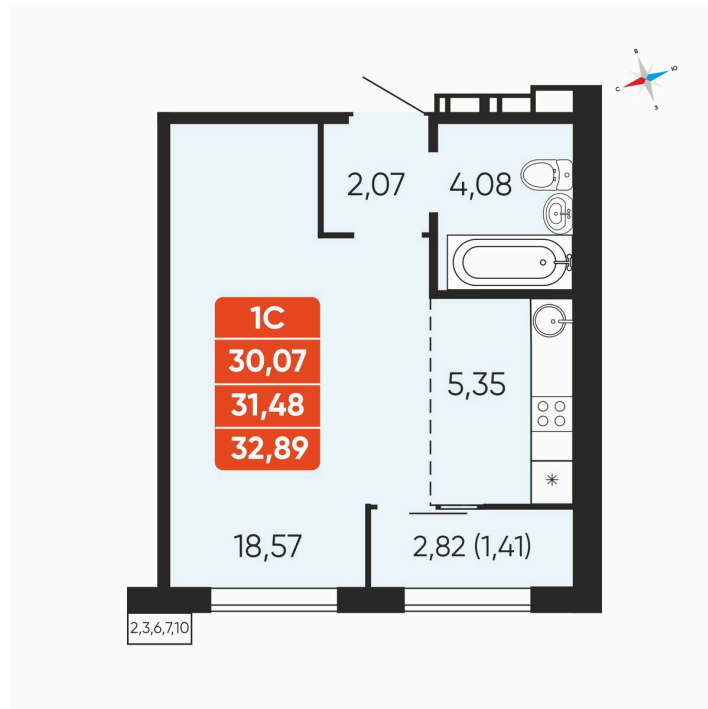

Номер: 170

Студия 31.48 м²

Отсканируйте QR-код и
смотрите на сайте
betotekdom.ru

5 626 100 руб.

В ипотеку от 20 206 руб.

Чистовая отделка

Проект	Мотив	Корпус	ул. Новороссийская, 52.1
Этаж	10	Секция	3
Сдача	3 кв. 2026		

08.04.2026 13:46 (Мск)

Не является публичной офертой, цена может быть скорректирована. Информация взята с сайта «betotekdom.ru»

На этаже 10

Студия 31.48 м²

ул. Новороссийская, 52.1 стр.

Подъезд 3

Этаж 10

08.04.2026 13:46 (Мск)

Не является публичной офертой, цена может быть скорректирована. Информация взята с сайта «betotekdom.ru»

На генплане ул.
Новороссийская,
52.1

Студия 31.48 м²

08.04.2026 13:46 (Мск)

Не является публичной офертой, цена может быть скорректирована. Информация взята с сайта «betotekdom.ru»