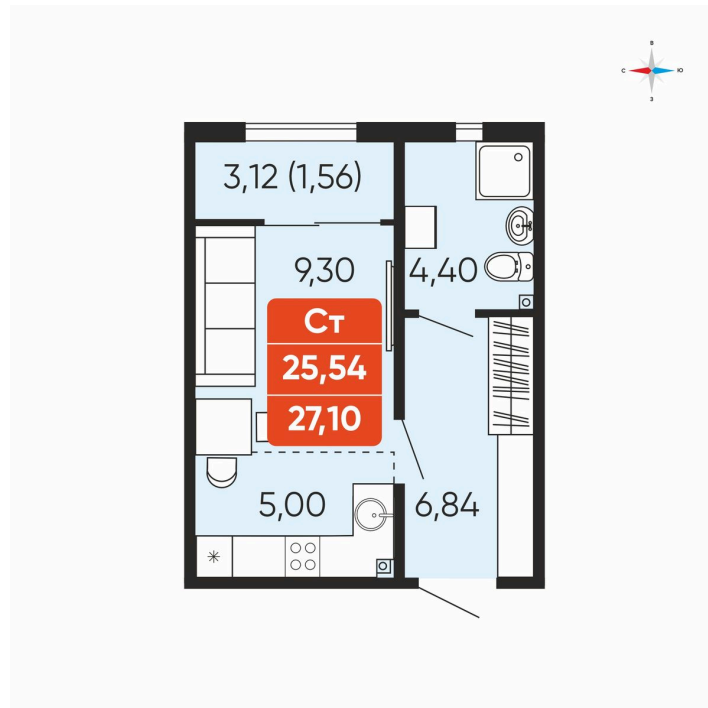

Номер: 143

Студия 27.1 м²

Отсканируйте QR-код и
смотрите на сайте
betotekdom.ru

3 550 100 руб.

В ипотеку **от 12 750 руб.**

Чистовая отделка

Проект	Краснополье	Корпус	Дом 3.6
Этаж	7	Секция	2
Сдача	3 кв. 2027		

24.06.2026 16:05 (Мск)

Не является публичной офертой, цена может быть скорректирована.
Информация взята с сайта «betotekdom.ru».

На этаже 7

Студия 27.1 м²

24.06.2026 16:05 (Мск)

Не является публичной офертой, цена может быть скорректирована.
Информация взята с сайта «betotekdom.ru».

На генплане Дом 3.6

Студия 27.1 м²

24.06.2026 16:05 (Мск)

Не является публичной офертой, цена может быть скорректирована.
Информация взята с сайта «betotekdom.ru».