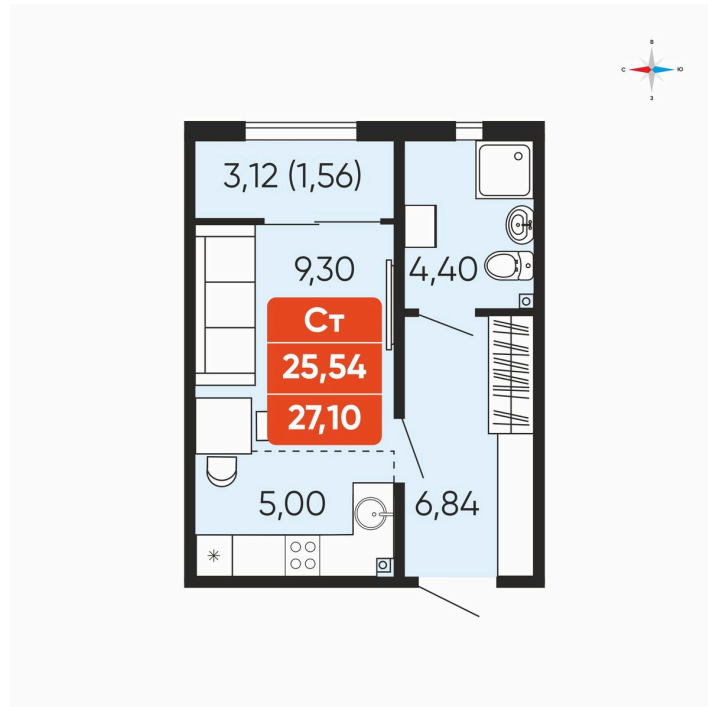

Номер: 143

Студия 27.1 м²

Отсканируйте QR-код и
смотрите на сайте
betotekdom.ru

3 441 700 руб.

Чистовая отделка

Проект	Краснополье	Корпус	Дом 3.6
Этаж	7	Секция	2
Сдача	3 кв. 2027		

18.04.2026 07:44 (Мск)

Не является публичной офертой, цена может быть скорректирована. Информация взята с сайта «betotekdom.ru»

На этаже 7

Студия 27.1 м²

18.04.2026 07:44 (Мск)

Не является публичной офертой, цена может быть скорректирована. Информация взята с сайта «betotekdom.ru»

На генплане Дом 3.6

Студия 27.1 м²

18.04.2026 07:44 (Мск)