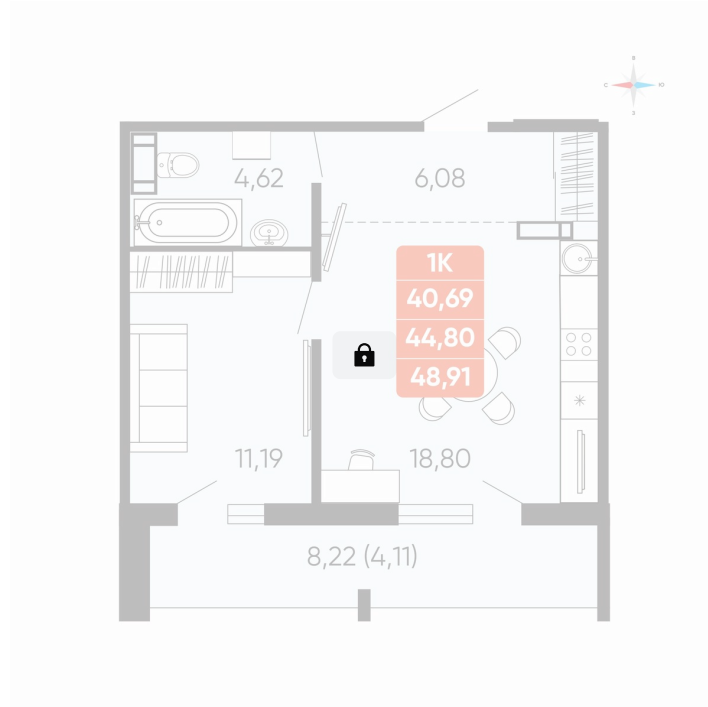

Номер: 35

1 комнатная 44.8 м²

Отсканируйте QR-код и
смотрите на сайте
betotekdom.ru

Цена по запросу

Чистовая отделка

Проект	Краснополье	Корпус	Дом 3.2
Этаж	9	Секция	1
Сдача	3 кв. 2027		

25.05.2026 18:38 (Мск)

Не является публичной офертой, цена может быть скорректирована.
Информация взята с сайта «betotekdom.ru».

На этаже 9

1 комнатная 44.8 м²

25.05.2026 18:38 (Мск)

Не является публичной офертой, цена может быть скорректирована.
Информация взята с сайта «betotekdom.ru».

На генплане Дом 3.2

1 комнатная 44.8 м²

25.05.2026 18:38 (Мск)

Не является публичной офертой, цена может быть скорректирована.
Информация взята с сайта «betotekdom.ru».