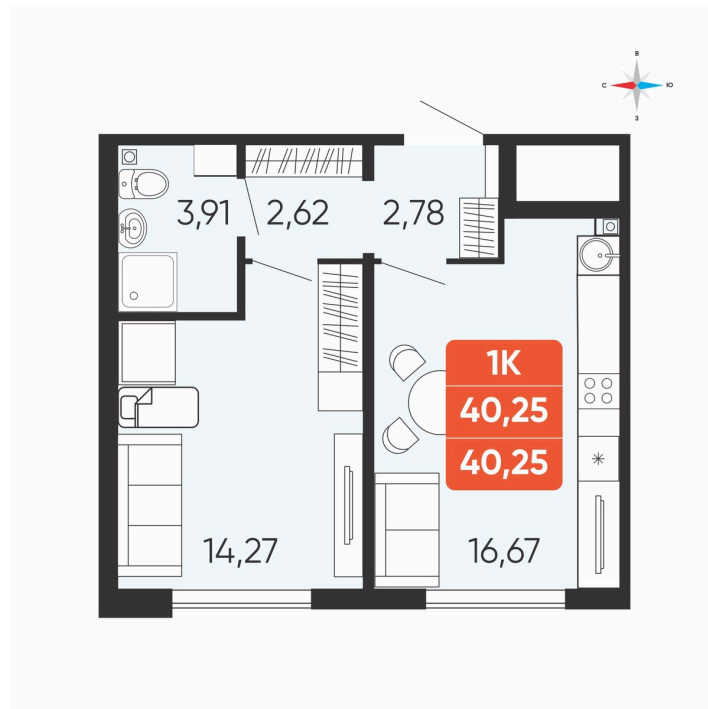

Номер: 108

1 комнатная 40.25 м²

Отсканируйте QR-код и
смотрите на сайте
betotekdom.ru

5 404 000 руб.

В ипотеку от 19 408 руб.

Чистовая отделка

Проект	Краснополье	Корпус	Дом 3.8
Этаж	1	Секция	2

25.06.2026 16:18 (Мск)

Не является публичной офертой, цена может быть скорректирована.
Информация взята с сайта «betotekdom.ru».

На этаже 1

1 комнатная 40.25 м²

25.06.2026 16:18 (Мск)

Не является публичной офертой, цена может быть скорректирована.
Информация взята с сайта «betotekdom.ru».

На генплане Дом 3.8

1 комнатная 40.25 м²

25.06.2026 16:18 (Мск)

Не является публичной офертой, цена может быть скорректирована.
Информация взята с сайта «betotekdom.ru».