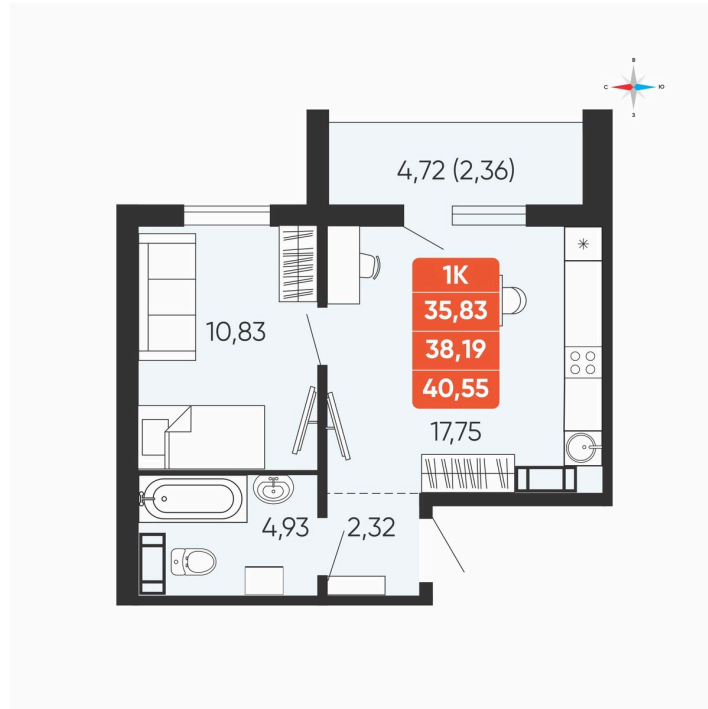

Номер: 52

1 комнатная 38.19 м²

Отсканируйте QR-код и
смотрите на сайте
betotekdom.ru

4 086 330 руб.

Чистовая отделка

Проект	Краснополье	Корпус	Дом 3.2
Этаж	2	Секция	2
Сдача	3 кв. 2027		

27.06.2026 15:03 (Мск)

Не является публичной офертой, цена может быть скорректирована.
Информация взята с сайта «betotekdom.ru».

На этаже 2

1 комнатная 38.19 м²

27.06.2026 15:03 (Мск)

Не является публичной офертой, цена может быть скорректирована.
Информация взята с сайта «betotekdom.ru».

На генплане Дом 3.2

1 комнатная 38.19 м²

27.06.2026 15:03 (Мск)

Не является публичной офертой, цена может быть скорректирована.
Информация взята с сайта «betotekdom.ru».