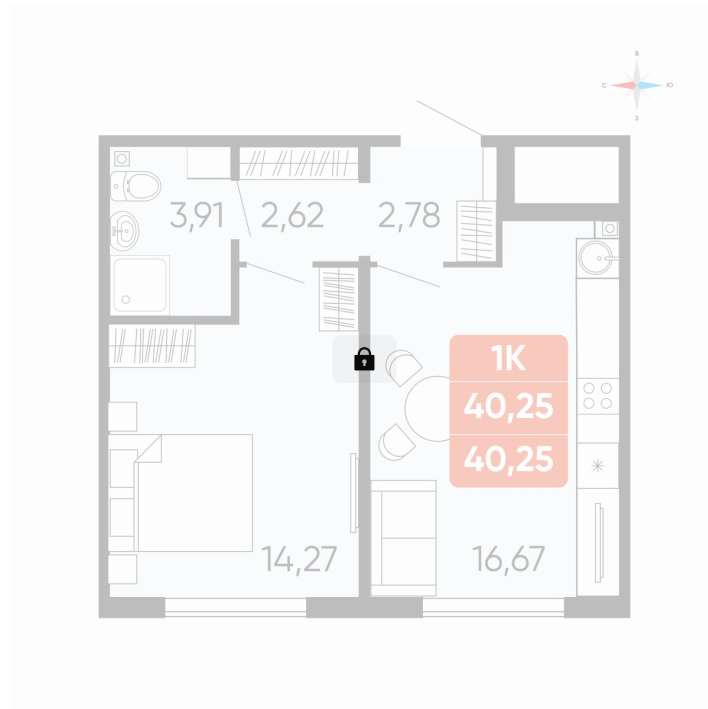

# 1 комнатная 40.25 м<sup>2</sup>

Отсканируйте QR-код и  
смотрите на сайте  
betotekdom.ru

## Цена по запросу

Предчистовая отделка

Проект	Краснополье	Корпус	Дом 3.8
Этаж	5	Секция	2

25.06.2026 10:31 (Мск)

Не является публичной офертой, цена может быть скорректирована.  
Информация взята с сайта «betotekdom.ru».

# На этаже 5

1 комнатная 40.25 м<sup>2</sup>

25.06.2026 10:31 (Мск)

Не является публичной офертой, цена может быть скорректирована.  
Информация взята с сайта «betotekdom.ru».

# На генплане Дом 3.8

1 комнатная 40.25 м<sup>2</sup>

25.06.2026 10:31 (Мск)

Не является публичной офертой, цена может быть скорректирована.  
Информация взята с сайта «betotekdom.ru».