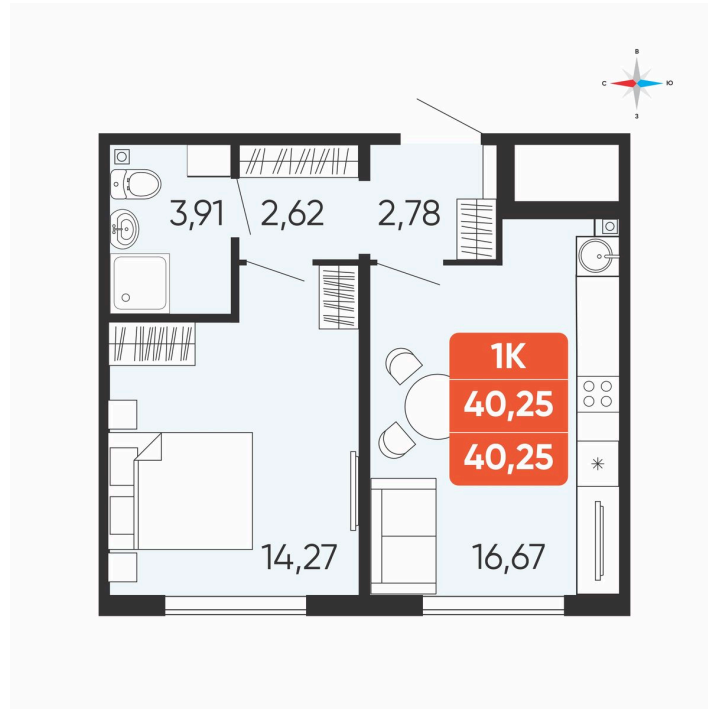

Номер: 143

Отсканируйте QR-код и
смотрите на сайте
betotekdom.ru

1 комнатная 40.25 м²

4 226 250 руб.

Предчистовая отделка

Проект	Краснополье	Корпус	Дом 3.8
Этаж	5	Секция	2

21.04.2026 21:11 (Мск)

Не является публичной офертой, цена может быть скорректирована. Информация взята с сайта «betotekdom.ru»

На этаже 5

1 комнатная 40.25 м²

ЭТАЖИ 2-10

21.04.2026 21:11 (Мск)

Не является публичной офертой, цена может быть скорректирована. Информация взята с сайта «betotekdom.ru»

На генплане

Дом 3.8

1 комнатная 40.25 м²