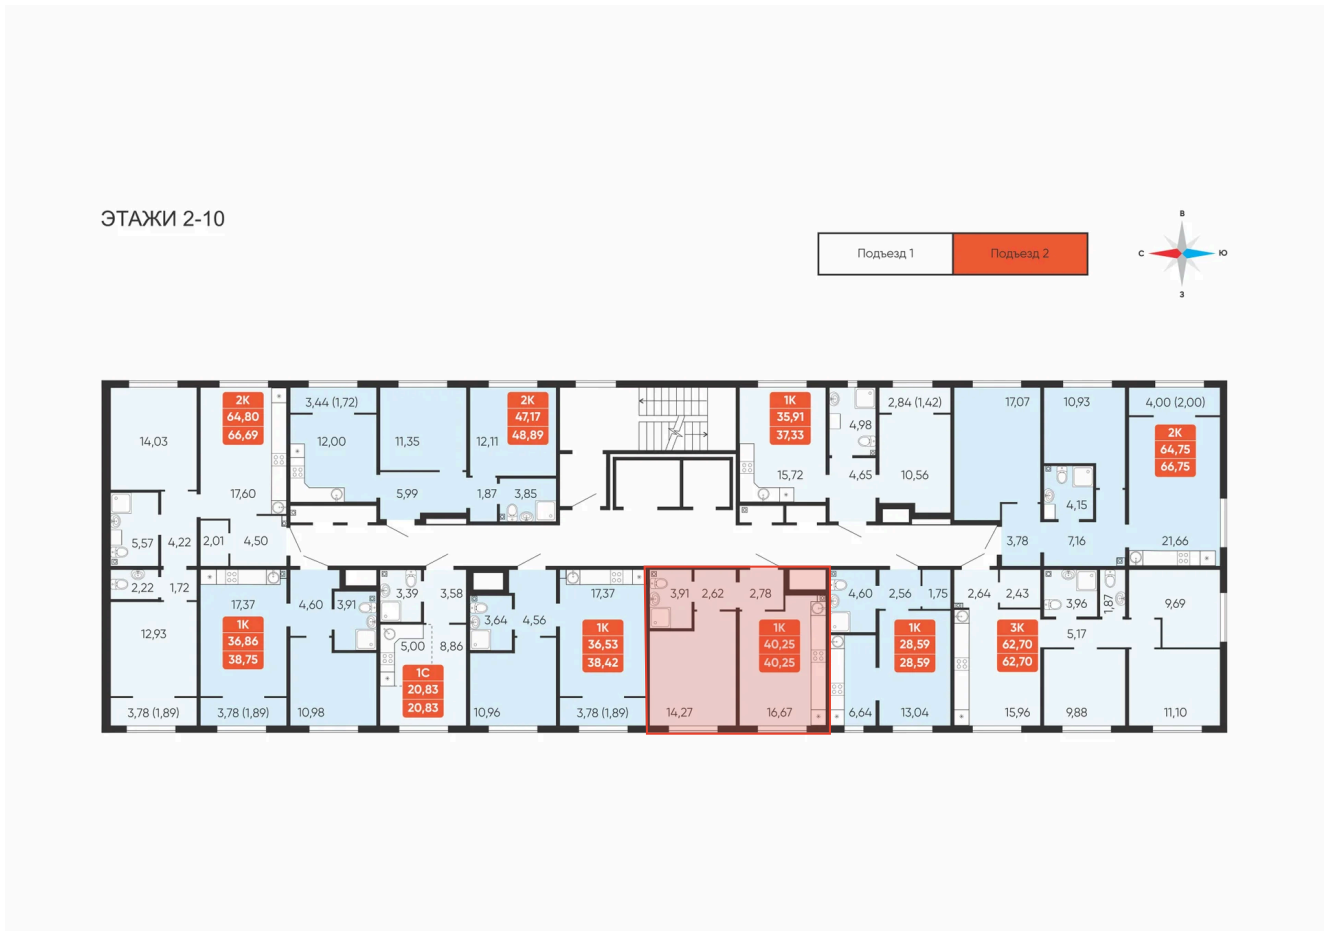

# 1 комнатная 40.25 м<sup>2</sup>

Отсканируйте QR-код и  
смотрите на сайте  
betotekdom.ru

## Цена по запросу

Предчистовая отделка

Проект	Краснополье	Корпус	Дом 3.8
Этаж	5	Секция	2

25.06.2026 10:31 (Мск)

Не является публичной офертой, цена может быть скорректирована.  
Информация взята с сайта «betotekdom.ru».

# На этаже 5

1 комнатная 40.25 м<sup>2</sup>

25.06.2026 10:31 (Мск)

Не является публичной офертой, цена может быть скорректирована.  
Информация взята с сайта «betotekdom.ru».

# На генплане Дом 3.8

1 комнатная 40.25 м<sup>2</sup>

25.06.2026 10:31 (Мск)

Не является публичной офертой, цена может быть скорректирована.  
Информация взята с сайта «betotekdom.ru».