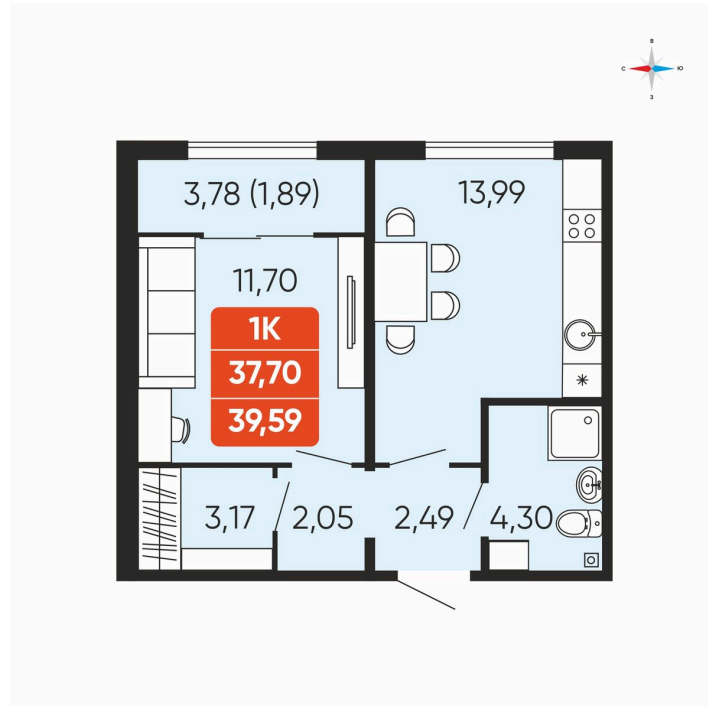

Номер: 149

1 комнатная 39.59 м²

Отсканируйте QR-код и
смотрите на сайте
betotekdom.ru

4 829 980 руб.

В ипотеку от 17 346 руб.

Чистовая отделка

Проект	Краснополье	Корпус	Дом 3.6
Этаж	8	Секция	2
Сдача	3 кв. 2027		

25.06.2026 16:23 (Мск)

Не является публичной офертой, цена может быть скорректирована.
Информация взята с сайта «betotekdom.ru».

На этаже 8

1 комнатная 39.59 м²

25.06.2026 16:23 (Мск)

Не является публичной офертой, цена может быть скорректирована.
Информация взята с сайта «betotekdom.ru».

На генплане Дом 3.6

1 комнатная 39.59 м²

25.06.2026 16:23 (Мск)

Не является публичной офертой, цена может быть скорректирована.
Информация взята с сайта «betotekdom.ru».