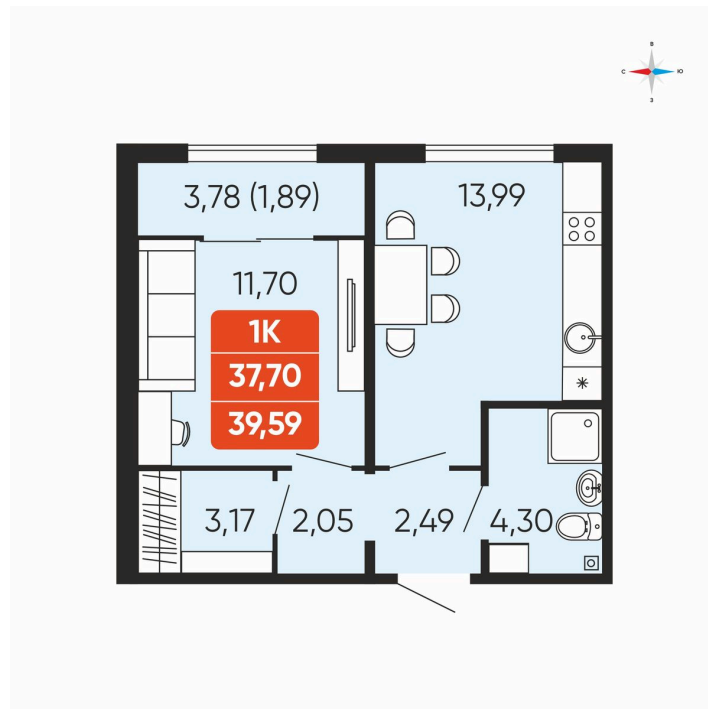

Номер: 149

Отсканируйте QR-код и
смотрите на сайте
betotekdom.ru

1 комнатная 39.59 м²

4 552 850 руб.

Чистовая отделка

| | | | |
|--------|-------------|--------|---------|
| Проект | Краснополье | Корпус | Дом 3.6 |
| Этаж | 8 | Секция | 2 |
| Сдача | 3 кв. 2027 | | |

18.04.2026 07:54 (Мск)

Не является публичной офертой, цена может быть скорректирована. Информация взята с сайта «betotekdom.ru»

На этаже 8

1 комнатная 39.59 м²

18.04.2026 07:54 (Мск)

Не является публичной офертой, цена может быть скорректирована. Информация взята с сайта «betotekdom.ru»

На генплане

Дом 3.6

1 комнатная 39.59 м²

18.04.2026 07:54 (Мск)

Не является публичной офертой, цена может быть скорректирована. Информация взята с сайта «betotekdom.ru»