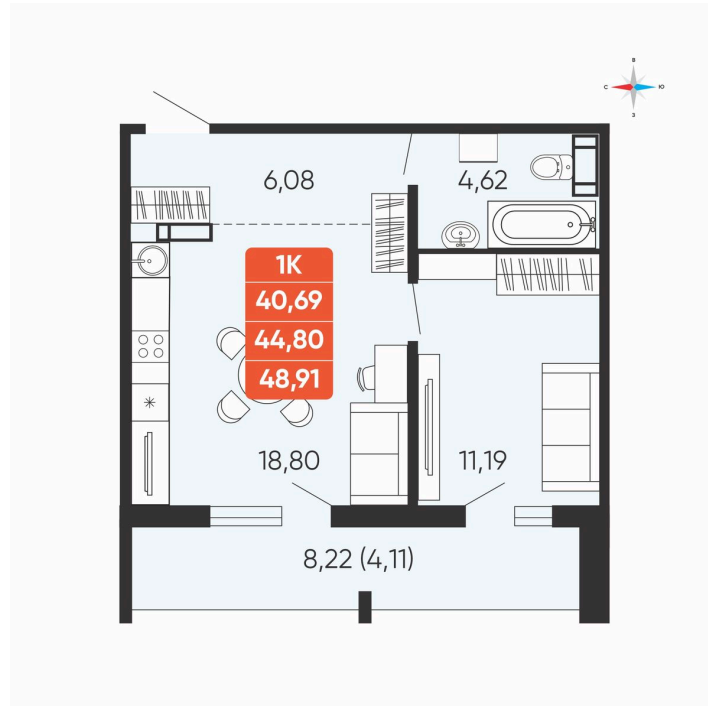

Номер: 22

Отсканируйте QR-код и
смотрите на сайте
betotekdom.ru

1 комнатная 44.8 м²

4 748 800 руб.

Чистовая отделка

Проект	Краснополье	Корпус	Дом 3.2
Этаж	6	Секция	1
Сдача	3 кв. 2027		

24.06.2026 10:28 (Мск)

Не является публичной офертой, цена может быть скорректирована.
Информация взята с сайта «betotekdom.ru».

На этаже 6

1 комнатная 44.8 м²

24.06.2026 10:28 (Мск)

Не является публичной офертой, цена может быть скорректирована.
Информация взята с сайта «betotekdom.ru».

На генплане Дом 3.2

1 комнатная 44.8 м²

24.06.2026 10:28 (Мск)

Не является публичной офертой, цена может быть скорректирована.
Информация взята с сайта «betotekdom.ru».