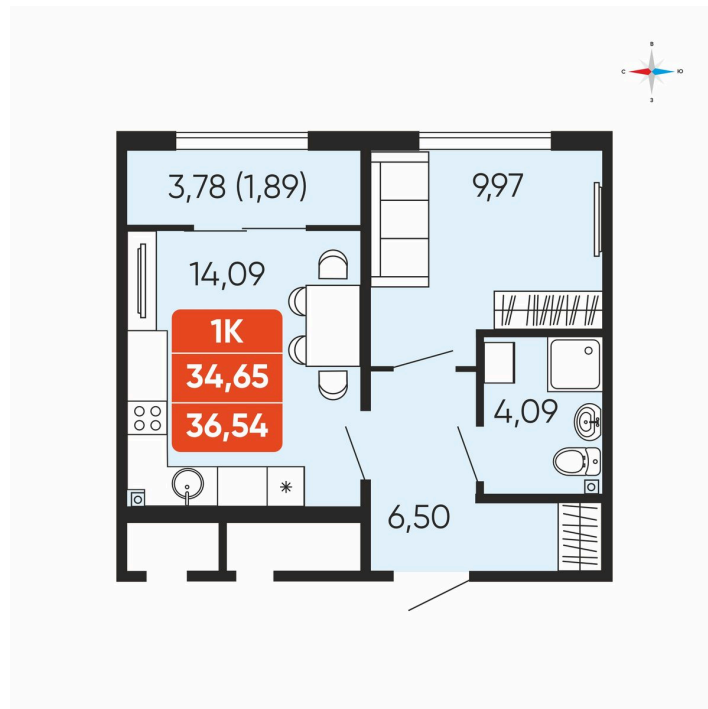

Номер: 165

1 комнатная 36.54 м²

Отсканируйте QR-код и
смотрите на сайте
betotekdom.ru

4 202 100 руб.

Чистовая отделка

| | | | |
|--------|-------------|--------|---------|
| Проект | Краснополье | Корпус | Дом 3.6 |
| Этаж | 10 | Секция | 2 |
| Сдача | 3 кв. 2027 | | |

18.04.2026 08:04 (Мск)

Не является публичной офертой, цена может быть скорректирована. Информация взята с сайта «betotekdom.ru»

На этаже 10

1 комнатная 36.54 м²

18.04.2026 08:04 (Мск)

Не является публичной офертой, цена может быть скорректирована. Информация взята с сайта «betotekdom.ru»

На генплане

Дом 3.6

1 комнатная 36.54 м²

18.04.2026 08:04 (Мск)

Не является публичной офертой, цена может быть скорректирована. Информация взята с сайта «betotekdom.ru»