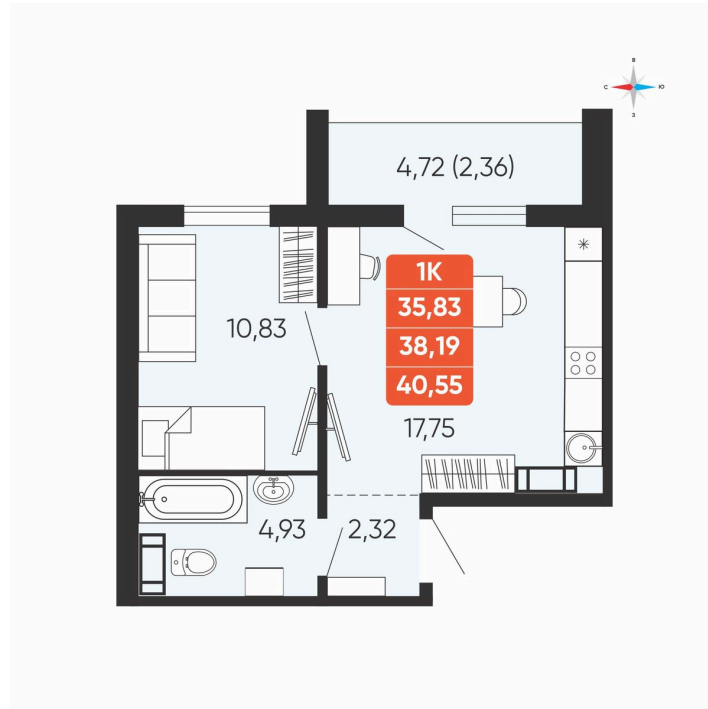

Номер: 46

1 комнатная 38.19 м²

Отсканируйте QR-код и
смотрите на сайте
betotekdom.ru

3 971 760 руб.

Чистовая отделка

Проект	Краснополье	Корпус	Дом 3.2
Этаж	1	Секция	2
Сдача	3 кв. 2027		

27.06.2026 14:05 (Мск)

Не является публичной офертой, цена может быть скорректирована.
Информация взята с сайта «betotekdom.ru».

На этаже 1

1 комнатная 38.19 м²

27.06.2026 14:05 (Мск)

Не является публичной офертой, цена может быть скорректирована.
Информация взята с сайта «betotekdom.ru».

На генплане Дом 3.2

1 комнатная 38.19 м²

27.06.2026 14:05 (Мск)

Не является публичной офертой, цена может быть скорректирована.
Информация взята с сайта «betotekdom.ru».