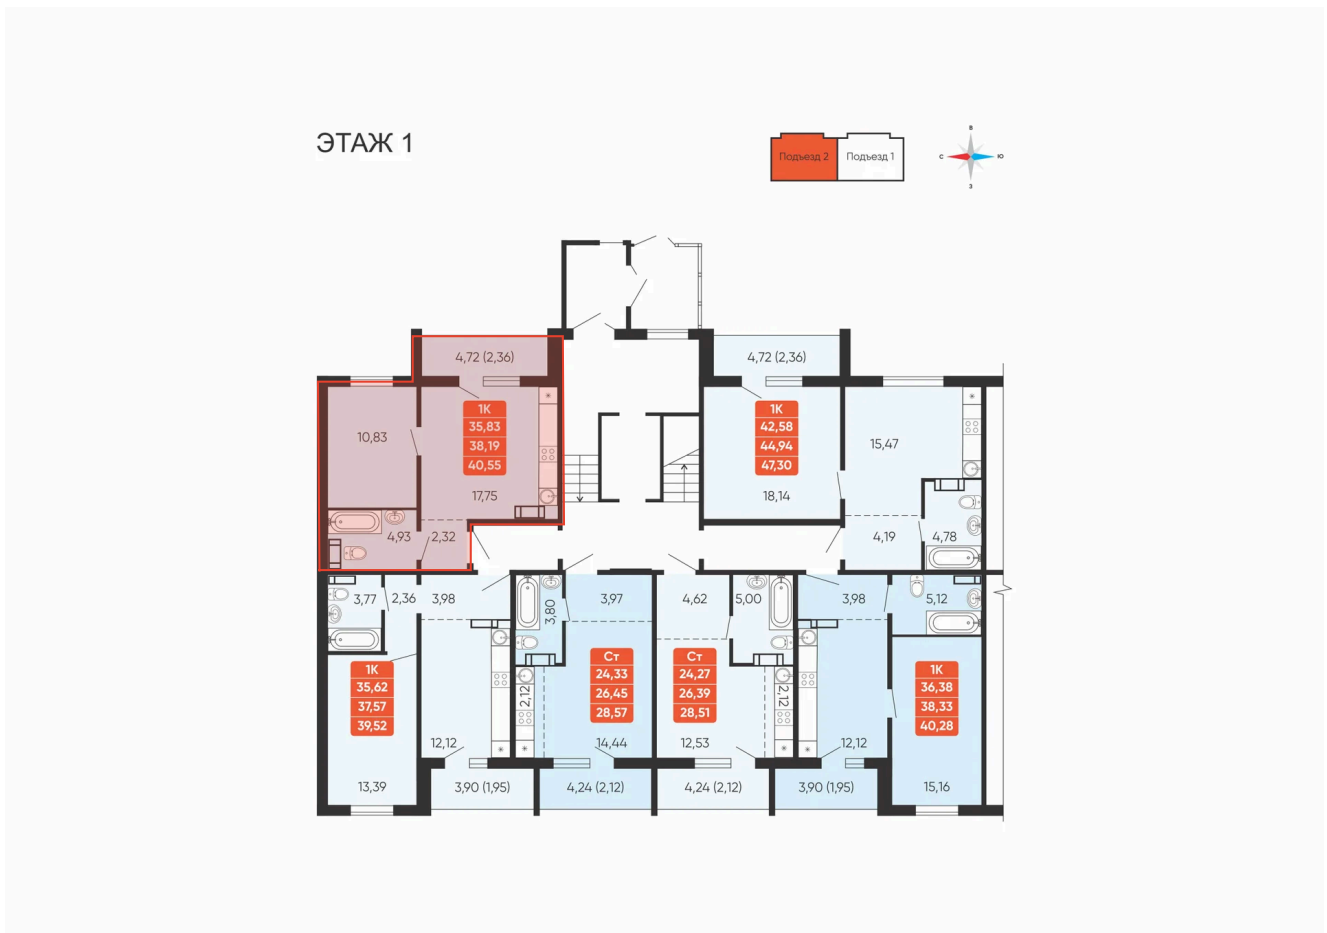

Номер: 46

1 комнатная 38.19 м²

Отсканируйте QR-код и
смотрите на сайте
betotekdom.ru

3 971 760 руб.

Чистовая отделка

Проект	Краснополье	Корпус	Дом 3.2
Этаж	1	Секция	2
Сдача	3 кв. 2027		

27.06.2026 14:05 (Мск)

Не является публичной офертой, цена может быть скорректирована.
Информация взята с сайта «betotekdom.ru».

На этаже 1

1 комнатная 38.19 м²

27.06.2026 14:05 (Мск)

Не является публичной офертой, цена может быть скорректирована.
Информация взята с сайта «betotekdom.ru».

На генплане Дом 3.2

1 комнатная 38.19 м²

27.06.2026 14:05 (Мск)

Не является публичной офертой, цена может быть скорректирована.
Информация взята с сайта «betotekdom.ru».