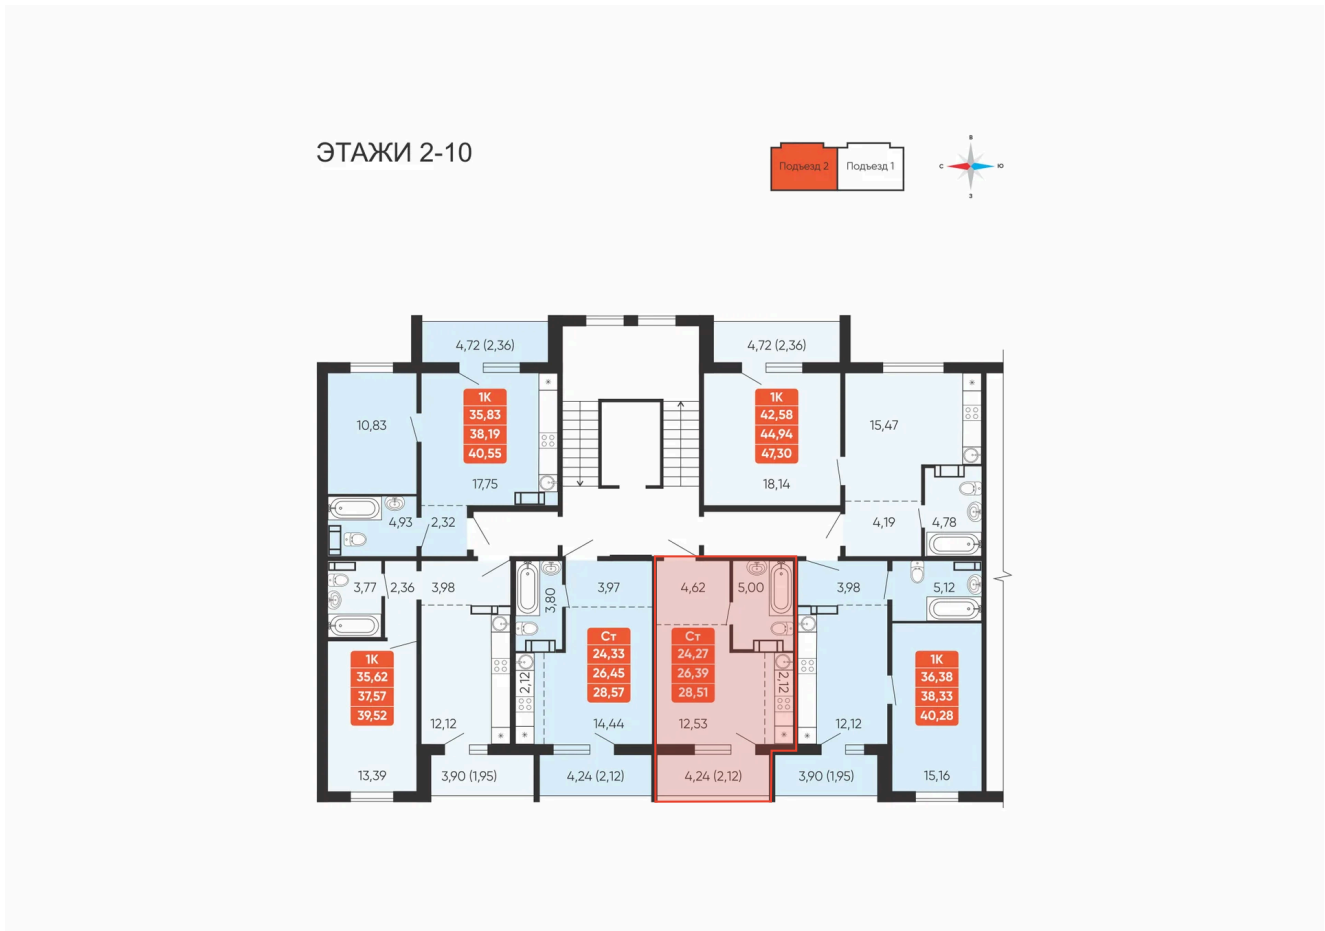

# Студия 26.39 м<sup>2</sup>

Отсканируйте QR-код и  
смотрите на сайте  
betotekdom.ru

## 3 140 410 руб.

Чистовая отделка

Проект	Краснополье	Корпус	Дом 3.2
Этаж	8	Секция	2
Сдача	3 кв. 2027		

08.04.2026 13:44 (Мск)

Не является публичной офертой, цена может быть скорректирована. Информация взята с сайта «betotekdom.ru»

# На этаже 8

Студия 26.39 м<sup>2</sup>

08.04.2026 13:44 (Мск)

Не является публичной офертой, цена может быть скорректирована. Информация взята с сайта «betotekdom.ru»