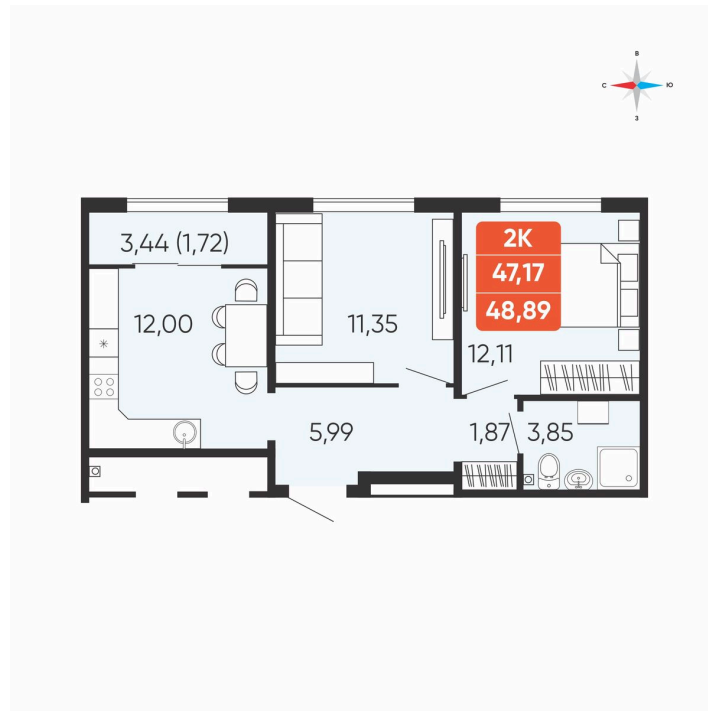

Номер: 118

2 комнатная 48.89 м²

Отсканируйте QR-код и
смотрите на сайте
betotekdom.ru

6 732 000 руб.

В ипотеку от 24 177 руб.

Чистовая отделка

Проект	Краснополье	Корпус	Дом 3.8
Этаж	2	Секция	2

27.06.2026 18:09 (Мск)

Не является публичной офертой, цена может быть скорректирована.
Информация взята с сайта «betotekdom.ru».

На этаже 2

2 комнатная 48.89 м²

27.06.2026 18:09 (Мск)

Не является публичной офертой, цена может быть скорректирована.
Информация взята с сайта «betotekdom.ru».

На генплане Дом 3.8

2 комнатная 48.89 м²

27.06.2026 18:09 (Мск)

Не является публичной офертой, цена может быть скорректирована.
Информация взята с сайта «betotekdom.ru».