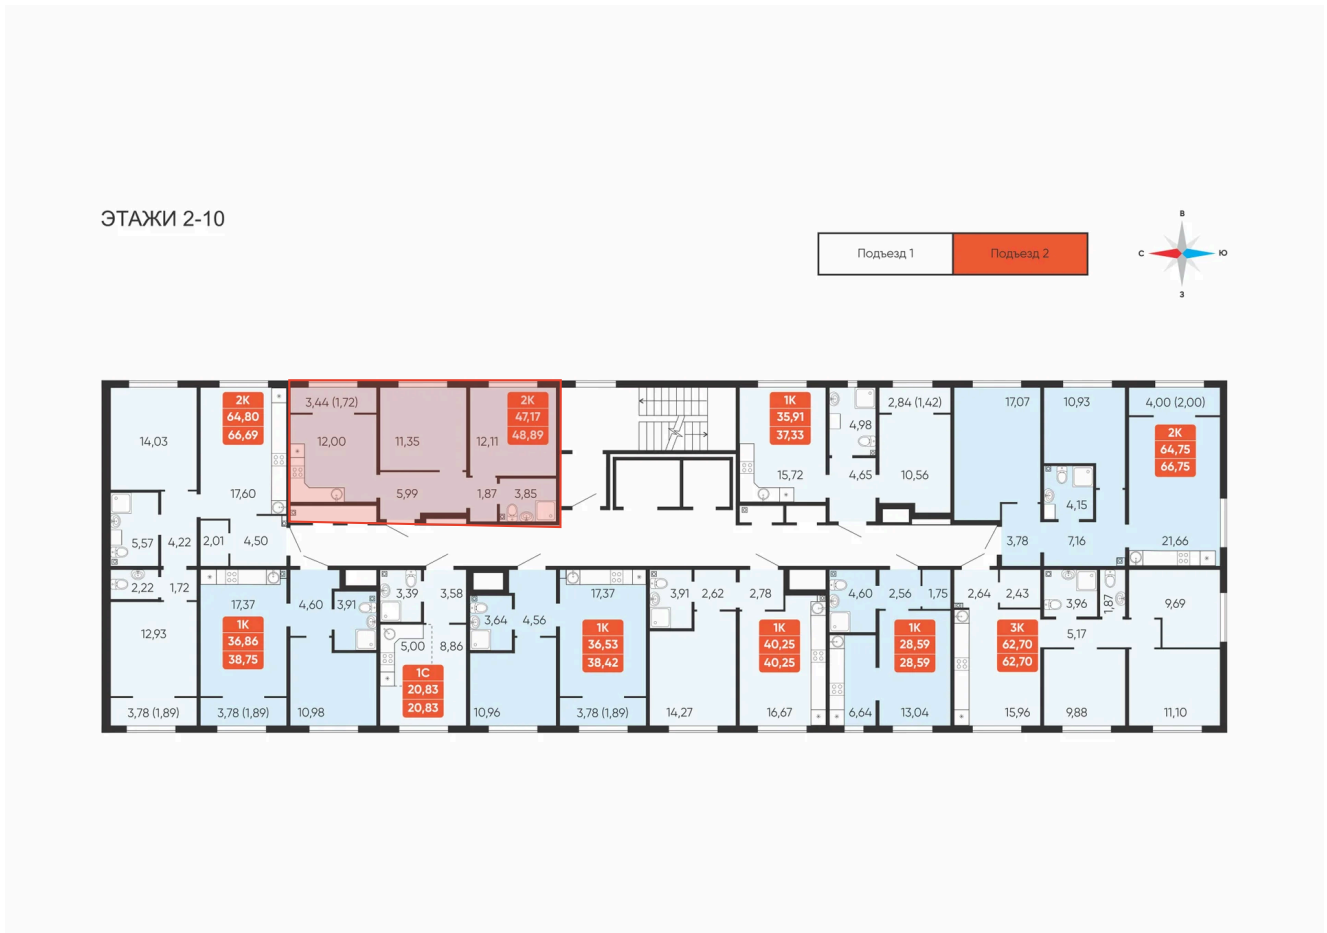

Номер: 118

2 комнатная 48.89 м²

Отсканируйте QR-код и
смотрите на сайте
betotekdom.ru

6 732 000 руб.

В ипотеку от 24 177 руб.

Чистовая отделка

Проект	Краснополье	Корпус	Дом 3.8
Этаж	2	Секция	2

27.06.2026 18:09 (Мск)

Не является публичной офертой, цена может быть скорректирована.
Информация взята с сайта «betotekdom.ru».

На этаже 2

2 комнатная 48.89 м²

27.06.2026 18:09 (Мск)

Не является публичной офертой, цена может быть скорректирована.
Информация взята с сайта «betotekdom.ru».

На генплане Дом 3.8

2 комнатная 48.89 м²

27.06.2026 18:09 (Мск)

Не является публичной офертой, цена может быть скорректирована.
Информация взята с сайта «betotekdom.ru».