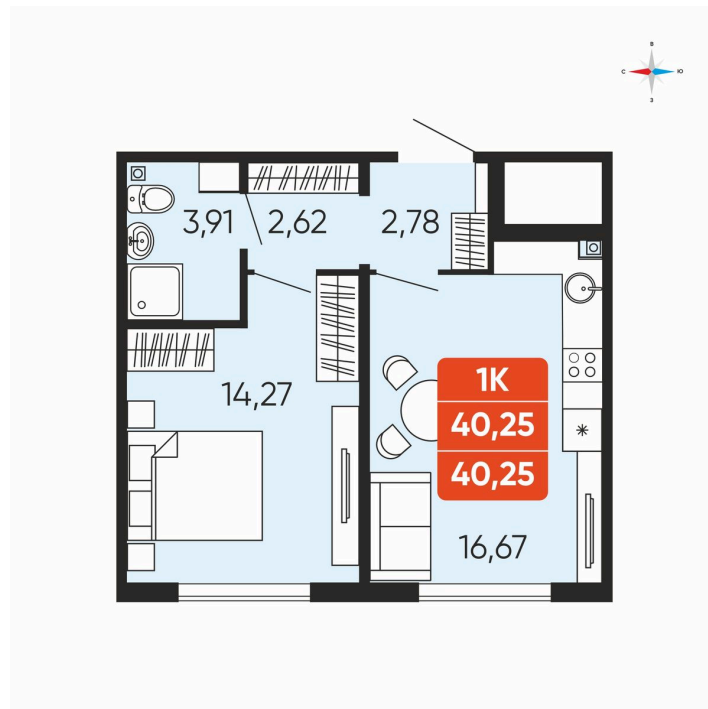

Номер: 84

Отсканируйте QR-код и
смотрите на сайте
betotekdom.ru

1 комнатная 40.25 м²

4 628 750 руб.

Чистовая отделка

Проект	Краснополье	Корпус	Дом 3.6
Этаж	9	Секция	1
Сдача	3 кв. 2027		

18.04.2026 07:51 (Мск)

Не является публичной офертой, цена может быть скорректирована. Информация взята с сайта «betotekdom.ru»

На этаже 9

1 комнатная 40.25 м²

18.04.2026 07:51 (Мск)

Не является публичной офертой, цена может быть скорректирована. Информация взята с сайта «betotekdom.ru»

На генплане

Дом 3.6

1 комнатная 40.25 м²

18.04.2026 07:51 (Мск)

Не является публичной офертой, цена может быть скорректирована. Информация взята с сайта «betotekdom.ru»