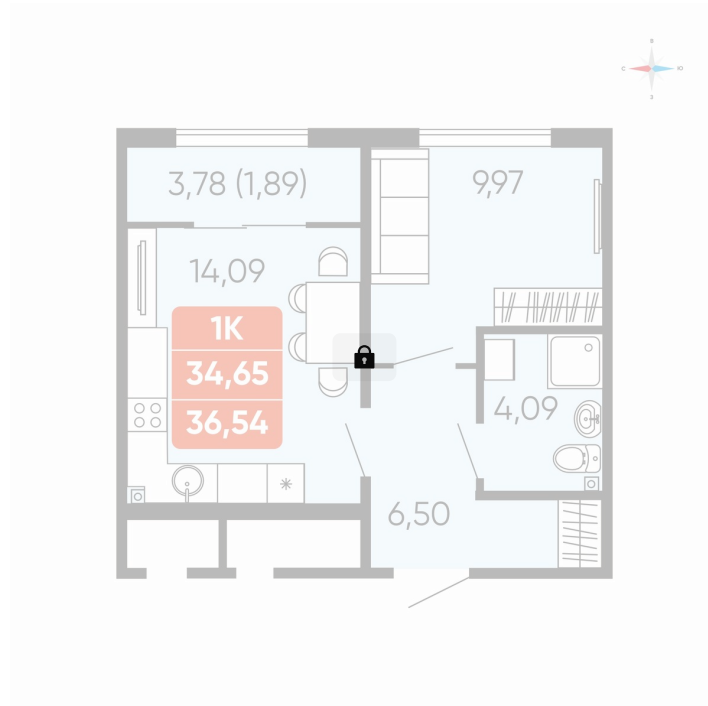

Номер: 116

1 комнатная 36.54 м²

Отсканируйте QR-код и
смотрите на сайте
betotekdom.ru

Цена по запросу

Чистовая отделка

Проект	Краснополье	Корпус	Дом 3.6
Этаж	3	Секция	2
Сдача	3 кв. 2027		

27.06.2026 23:10 (Мск)

Не является публичной офертой, цена может быть скорректирована.
Информация взята с сайта «betotekdom.ru».

На этаже 3

1 комнатная 36.54 м²

27.06.2026 23:10 (Мск)

Не является публичной офертой, цена может быть скорректирована.
Информация взята с сайта «betotekdom.ru».

На генплане Дом 3.6

1 комнатная 36.54 м²

27.06.2026 23:10 (Мск)

Не является публичной офертой, цена может быть скорректирована.
Информация взята с сайта «betotekdom.ru».