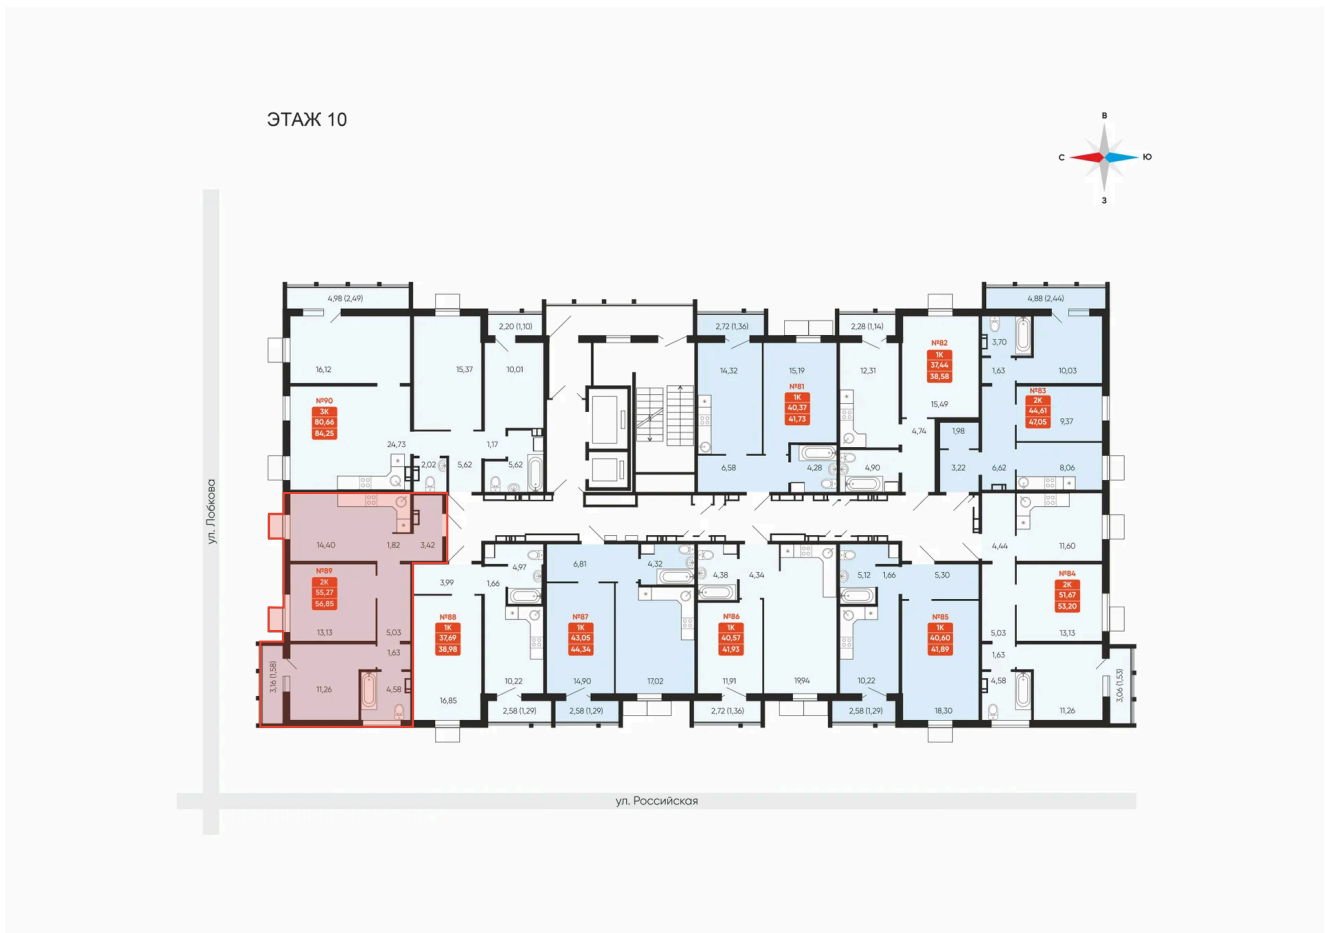

Номер: 89

2 комнатная 56.85 м²

Отсканируйте QR-код и
смотрите на сайте
betotekdom.ru

8 250 000 руб.

В ипотеку от 35 755 руб.

Предчистовая отделка

Проект	Заручейный	Корпус	ул. Лобкова, 33.1
Этаж	10	Секция	1
Сдача	3 кв. 2027		

24.06.2026 09:31 (Мск)

Не является публичной офертой, цена может быть скорректирована.
Информация взята с сайта «betotekdom.ru».

На этаже 10

2 комнатная 56.85 м²

24.06.2026 09:31 (Мск)

Не является публичной офертой, цена может быть скорректирована.
Информация взята с сайта «betotekdom.ru».