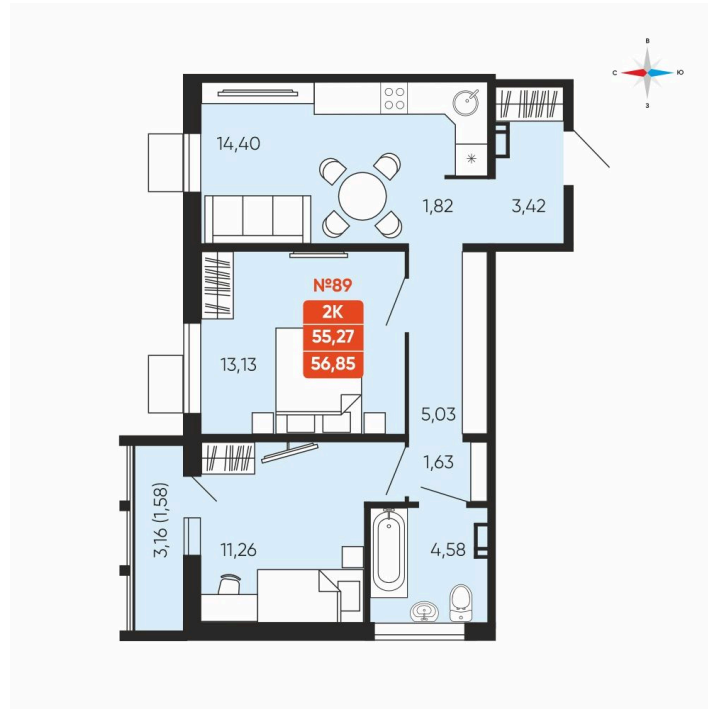

Номер: 89

2 комнатная 56.85 м²

Отсканируйте QR-код и
смотрите на сайте
betotekdom.ru

8 250 000 руб.

В ипотеку от 35 755 руб.

Предчистовая отделка

Проект	Заручейный	Корпус	ул. Лобкова, 33.1
Этаж	10	Секция	1
Сдача	3 кв. 2027		

24.06.2026 09:31 (Мск)

Не является публичной офертой, цена может быть скорректирована.
Информация взята с сайта «betotekdom.ru».

На этаже 10

2 комнатная 56.85 м²

24.06.2026 09:31 (Мск)

Не является публичной офертой, цена может быть скорректирована.
Информация взята с сайта «betotekdom.ru».