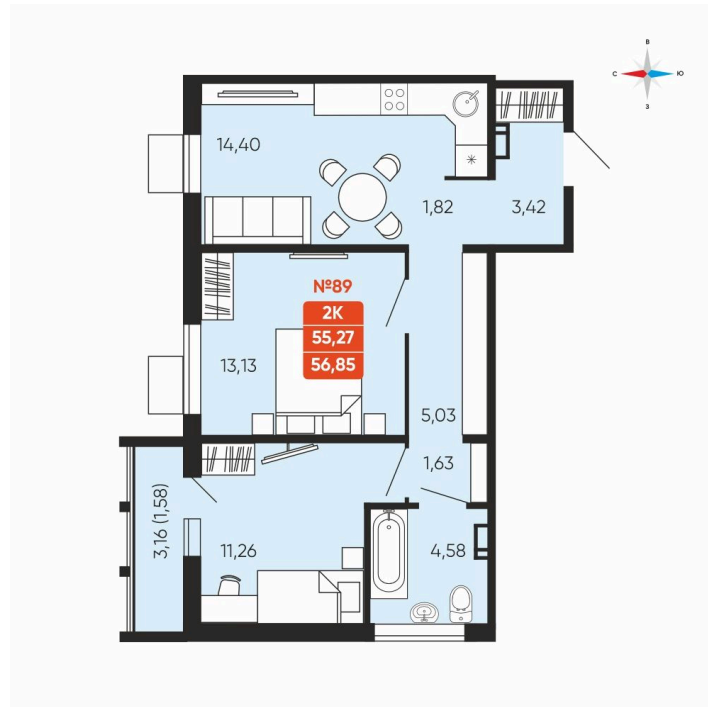

Номер: 89

2 комнатная 56.85 м²

Отсканируйте QR-код и
смотрите на сайте
betotekdom.ru

8 186 400 руб.

Предчистовая отделка

Проект	Заручейный	Корпус	ул. Лобкова, 33.1
Этаж	10	Секция	1
Сдача	3 кв. 2027		

08.04.2026 13:58 (Мск)

Не является публичной офертой, цена может быть скорректирована. Информация взята с сайта «betotekdom.ru»

На этаже 10

2 комнатная 56.85 м²

08.04.2026 13:58 (Мск)

Не является публичной офертой, цена может быть скорректирована. Информация взята с сайта «betotekdom.ru»