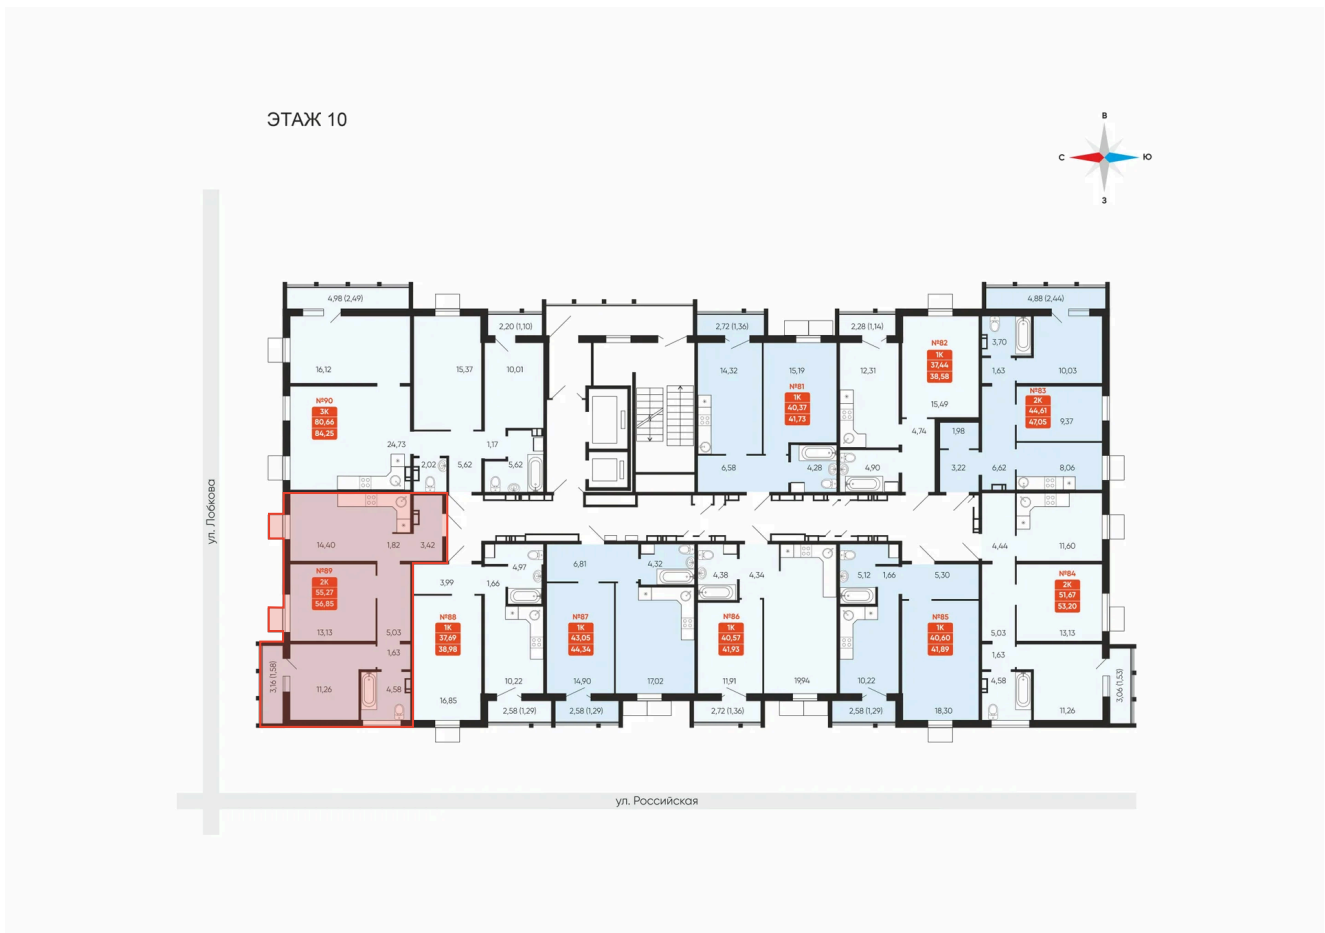

Номер: 89

2 комнатная 56.85 м²

Отсканируйте QR-код и
смотрите на сайте
betotekdom.ru

8 186 400 руб.

Предчистовая отделка

Проект	Заручейный	Корпус	ул. Лобкова, 33.1
Этаж	10	Секция	1
Сдача	3 кв. 2027		

08.04.2026 13:58 (Мск)

Не является публичной офертой, цена может быть скорректирована. Информация взята с сайта «betotekdom.ru»

На этаже 10

2 комнатная 56.85 м²

08.04.2026 13:58 (Мск)

Не является публичной офертой, цена может быть скорректирована. Информация взята с сайта «betotekdom.ru»