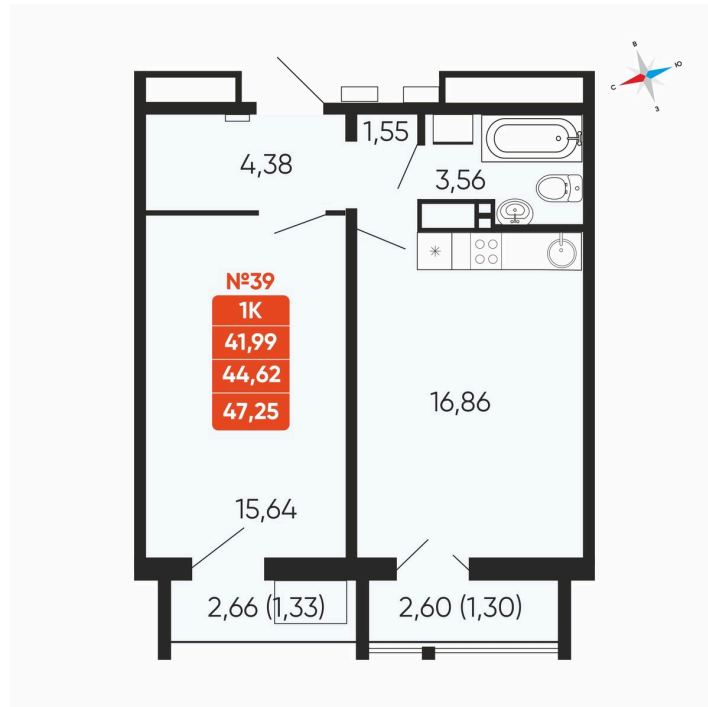

Номер: 39

1 комнатная 44.62 м²

Отсканируйте QR-код и
смотрите на сайте
betotekdom.ru

6 950 000 руб.

В ипотеку от 24 960 руб.

Чистовая отделка

Проект	Геометрия счастья	Корпус	ул. Отечественная, 90.1
Этаж	7	Секция	1
Сдача	3 кв. 2026		

На этаже 7

1 комнатная 44.62 м²

ул. Отечественная
90/1 стр.

Этаж 7

ул. Отечественная

Адрес офиса продаж
г Челябинск, ул Новороссийская, д 104

время работы

пн-пт: 09:00-18:00 сб: 11:00-14:00