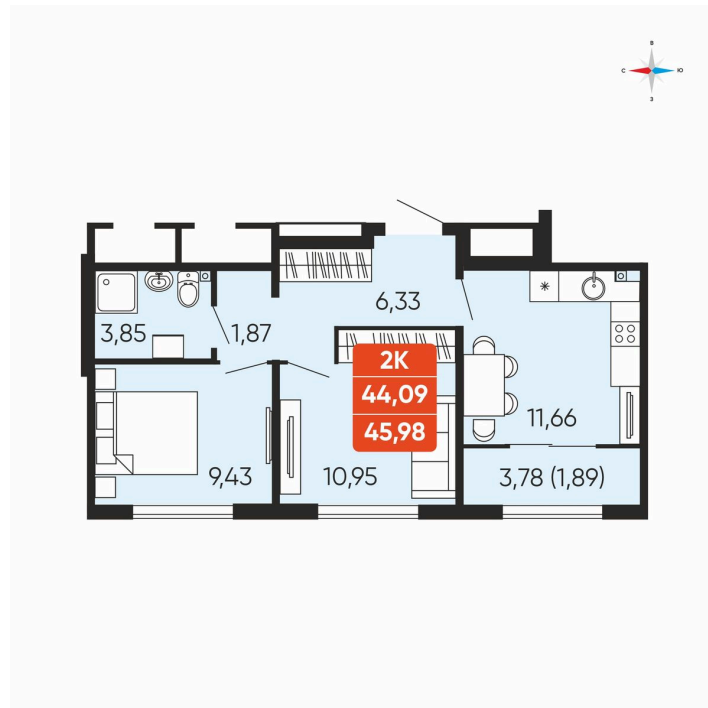

# 2 комнатная 45.98 м<sup>2</sup>

Отсканируйте QR-код и  
смотрите на сайте  
betotekdom.ru

6 023 380 руб.

В ипотеку от 21 632 руб.

Чистовая отделка

|        |             |        |         |
|--------|-------------|--------|---------|
| Проект | Краснополье | Корпус | Дом 3.6 |
| Этаж   | 10          | Секция | 2       |
| Сдача  | 3 кв. 2027  |        |         |

# На этаже 10

2 комнатная 45.98 м<sup>2</sup>

27.06.2026 12:18 (Мск)

Не является публичной офертой, цена может быть скорректирована.  
Информация взята с сайта «betotekdom.ru».

# На генплане Дом 3.6

2 комнатная 45.98 м<sup>2</sup>

27.06.2026 12:18 (Мск)

Не является публичной офертой, цена может быть скорректирована.  
Информация взята с сайта «betotekdom.ru».